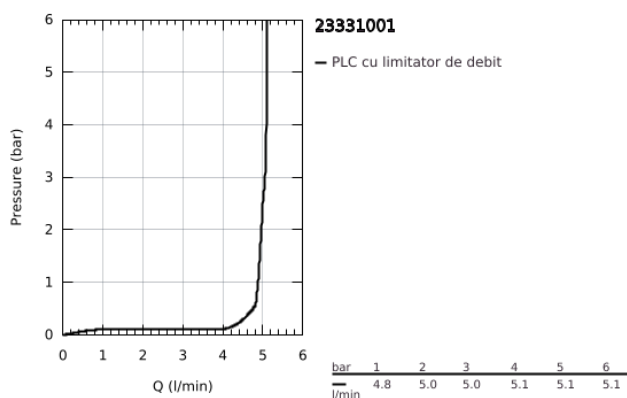

23 331 001 BAUEDGE BATERIE BIDEU MONOCOMANDĂ 1/2"

DESCRIEREA PRODUSULUI

- Colour: cromat
- instalare pe o singură gaură
- mâner din metal
- cartuş ceramic de 28 mm GROHE SmoothControl
- cu limitator de temperatură
- suprafață GROHE LongLife
- GROHE EcoJoy tehnologie pentru reducerea consumului de apă
- maximum flow rate (at 3 bar): 5 l/min
- cu racord cu bilă
- sistem rapid de instalare
- set evacuare cu tijă plastică 1 1/4"
- racorduri flexibile de conectare la apă
- professional edition

23 331 001 BAUEDGE BATERIE BIDEU MONOCOMANDĂ 1/2"

	5.2	183mm		7	
	6	390mm		13mm	

PIESE DE SCHIMB , noiembrie 2019 – now

- 1: Cartuş (Spare part-nr. 46580000)
 - 2: Tijă verticală (Spare part-nr. 46739000)
 - 3: Aerator (Spare part-nr. 13998000)
 - 4: Ansamblu de fixare a tije nefiletate (Spare part-nr. 46249000)
 - 5: Set de scurgere 1 1/4" (Spare part-nr. 28910000)
 - 5.1: Fişa de conectare (Spare part-nr. 07182000)
 - 5.2: Tijă cu bilă (Spare part-nr. 07052000)
 - 6: Tijă cu bilă (Spare part-nr. 07341000)*
 - 7: Cheie pentru montare (Spare part-nr. 19017000)*
- * Optional accessories