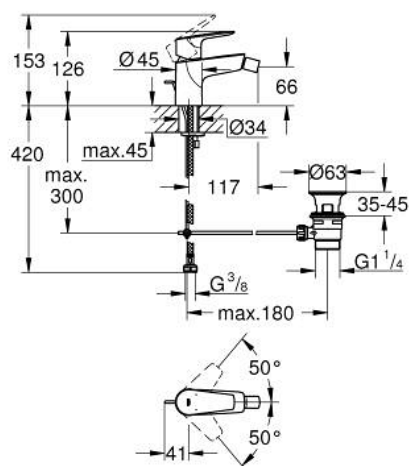

23 331 001 BAUEDGE BATERIE BIDEU MONOCOMANDĂ 1/2"

DESCRIEREA PRODUSULUI

- Colour: cromat
- instalare pe o singură gaură
- mâner din metal
- cartuş ceramic de 28 mm GROHE SmoothControl
- cu limitator de temperatură
- suprafață GROHE LongLife
- GROHE EcoJoy tehnologie pentru reducerea consumului de apă
- maximum flow rate (at 3 bar): 5 l/min
- cu racord cu bilă
- sistem rapid de instalare
- set evacuare cu tijă plastică 1 1/4"
- racorduri flexibile de conectare la apă
- professional edition

23 331 001 BAUEDGE BATERIE BIDEU MONOCOMANDĂ 1/2"

	5.2	183mm		7	
	6	390mm		13mm	

PIESE DE SCHIMB , noiembrie 2019 – now

- 1: Cartuş (Spare part-nr. 46580000)
 - 2: Tijă verticală (Spare part-nr. 46739000)
 - 3: Aerator (Spare part-nr. 13998000)
 - 4: Ansamblu de fixare a tije nefiletate (Spare part-nr. 46249000)
 - 5: Set de scurgere 1 1/4" (Spare part-nr. 28910000)
 - 5.1: Fişa de conectare (Spare part-nr. 07182000)
 - 5.2: Tijă cu bilă (Spare part-nr. 07052000)
 - 6: Tijă cu bilă (Spare part-nr. 07341000)*
 - 7: Cheie pentru montare (Spare part-nr. 19017000)*
- * Optional accessories