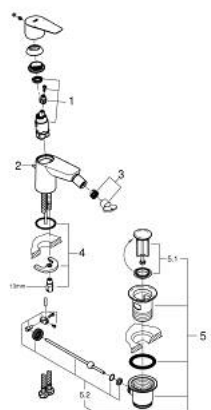

23 331 001 BAUEDGE BATERIE BIDEU MONOCOMANDĂ 1/2"

DESCRIEREA PRODUSULUI

- Colour: cromat
- instalare pe o singură gaură
- mâner din metal
- cartuş ceramic de 28 mm GROHE SmoothControl
- cu limitator de temperatură
- suprafață GROHE LongLife
- GROHE EcoJoy tehnologie pentru reducerea consumului de apă
- maximum flow rate (at 3 bar): 5 l/min
- cu racord cu bilă
- sistem rapid de instalare
- set evacuare cu tijă plastică 1 1/4"
- racorduri flexibile de conectare la apă
- professional edition

23 331 001 BAUEDGE BATERIE BIDEU MONOCOMANDĂ 1/2"

	5.2	183mm		7	
	6	390mm		13mm	

PIESE DE SCHIMB , noiembrie 2019 – now

- 1: Cartuş (Spare part-nr. 46580000)
 - 2: Tijă verticală (Spare part-nr. 46739000)
 - 3: Aerator (Spare part-nr. 13998000)
 - 4: Ansamblu de fixare a tije nefiletate (Spare part-nr. 46249000)
 - 5: Set de scurgere 1 1/4" (Spare part-nr. 28910000)
 - 5.1: Fişa de conectare (Spare part-nr. 07182000)
 - 5.2: Tijă cu bilă (Spare part-nr. 07052000)
 - 6: Tijă cu bilă (Spare part-nr. 07341000)*
 - 7: Cheie pentru montare (Spare part-nr. 19017000)*
- * Optional accessories