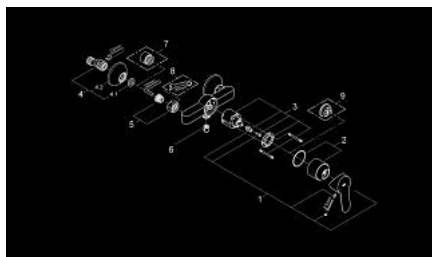

23 333 000 BAUEDGE BATERIE DUȘ MONOCOMANDĂ 1/2"

DESCRIEREA PRODUSULUI

- Colour: cromat
- montare pe perete
- mâner din metal
- cartuș ceramic de 46 mm GROHE SmoothControl
- suprafață GROHE LongLife
- limitator de debit reglabil
- scurgere duș inferioară 1/2" cu supapă integrată contra refluxului
- conexiuni excentrice
- ornament perete metalic
- protecție împotriva refluxului
- limitator de temperatură opțional cu nr. de referință 46 375

23 333 000 BAUEDGE BATERIE DUȘ MONOCOMANDĂ 1/2"

PIESE DE SCHIMB , septembrie 2012 – now

- 1: Braț (Spare part-nr. 46698000)
- 2: capac (Spare part-nr. 46584000)
- 3: Cartuș (Spare part-nr. 46048000)
- 4: Conexiuni excentrice (Spare part-nr. 12075000)
- 4.1: etanșare (Spare part-nr. 0138600M)
- 4.2: Șild (Spare part-nr. 0221000M)
- 5: Racord cu șurub 1/2" (Spare part-nr. 45044000)
- 6: Ventil de reținere (Spare part-nr. 08565000)
- 7: Prolungire 3/4", 20 mm (Spare part-nr. 0713000M)*
- 8: piuliță specială (Spare part-nr. 19377000)*
- 9: Limitator de temperatură (Spare part-nr. 46375000)*