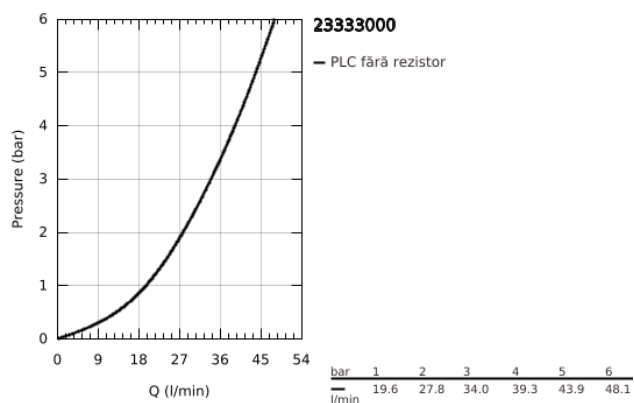

23 333 000 BAUEDGE BATERIE DUȘ MONOCOMANDĂ 1/2"

DESCRIEREA PRODUSULUI

- Colour: cromat
- montare pe perete
- mâner din metal
- cartuș ceramic de 46 mm GROHE SmoothControl
- suprafață GROHE LongLife
- limitator de debit reglabil
- scurgere duș inferioară 1/2" cu supapă integrată contra refluxului
- conexiuni excentrice
- ornament perete metalic
- protecție împotriva refluxului
- limitator de temperatură opțional cu nr. de referință 46 375

23 333 000 BAUEDGE BATERIE DUȘ MONOCOMANDĂ 1/2"

PIESE DE SCHIMB , septembrie 2012 – now

- 1: Braț (Spare part-nr. 46698000)
- 2: capac (Spare part-nr. 46584000)
- 3: Cartuș (Spare part-nr. 46048000)
- 4: Conexiuni excentrice (Spare part-nr. 12075000)
- 4.1: etanșare (Spare part-nr. 0138600M)
- 4.2: Șild (Spare part-nr. 0221000M)
- 5: Racord cu șurub 1/2" (Spare part-nr. 45044000)
- 6: Ventil de reținere (Spare part-nr. 08565000)
- 7: Prolungire 3/4", 20 mm (Spare part-nr. 0713000M)*
- 8: piuliță specială (Spare part-nr. 19377000)*
- 9: Limitator de temperatură (Spare part-nr. 46375000)*