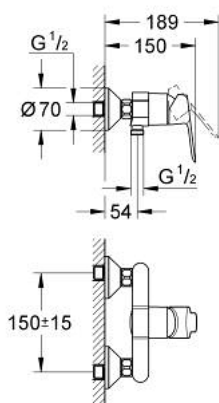

23 333 000 BAUEDGE BATERIE DUȘ MONOCOMANDĂ 1/2"

DESCRIEREA PRODUSULUI

- Colour: cromat
- montare pe perete
- mâner din metal
- cartuș ceramic de 46 mm GROHE SmoothControl
- suprafață GROHE LongLife
- limitator de debit reglabil
- scurgere duș inferioară 1/2" cu supapă integrată contra refluxului
- conexiuni excentrice
- ornament perete metalic
- protecție împotriva refluxului
- limitator de temperatură opțional cu nr. de referință 46 375

23 333 000 BAUEDGE BATERIE DUȘ MONOCOMANDĂ 1/2"

PIESE DE SCHIMB , septembrie 2012 – now

- 1: Braț (Spare part-nr. 46698000)
- 2: capac (Spare part-nr. 46584000)
- 3: Cartuș (Spare part-nr. 46048000)
- 4: Conexiuni excentrice (Spare part-nr. 12075000)
- 4.1: etanșare (Spare part-nr. 0138600M)
- 4.2: Șild (Spare part-nr. 0221000M)
- 5: Racord cu șurub 1/2" (Spare part-nr. 45044000)
- 6: Ventil de reținere (Spare part-nr. 08565000)
- 7: Prolungire 3/4", 20 mm (Spare part-nr. 0713000M)*
- 8: piuliță specială (Spare part-nr. 19377000)*
- 9: Limitator de temperatură (Spare part-nr. 46375000)*