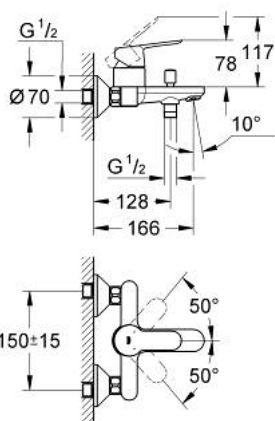

23 334 000 BAUEDGE BATERIE CADĂ MONOCOMANDĂ 1/2"

DESCRIEREA PRODUSULUI

- Colour: cromat
- montare pe perete
- mâner din metal
- cartuş ceramic de 46 mm GROHE SmoothControl
- suprafață GROHE LongLife
- limitator de debit reglabil
- divertor cu revenire automată: cadă/duș
- pipă cu aerator
- scurgere duș inferioară 1/2"cu supapă integrată contra refluxului
- conexiuni excentrice
- ornament perete metalic
- protecție împotriva refluxului
- limitator de temperatură opțional cu nr. de referință 46 375

23 334 000 BAUEDGE BATERIE CADĂ MONOCOMANDĂ 1/2"

PIESE DE SCHIMB , septembrie 2012 – now

- 1: Braț (Spare part-nr. 46698000)
 - 2: capac (Spare part-nr. 46584000)
 - 3: Cartuș (Spare part-nr. 46048000)
 - 4: Buton de comutare (Spare part-nr. 64309000)
 - 5: Comutator (Spare part-nr. 65655000)
 - 6: Ventil de reținere (Spare part-nr. 08565000)
 - 7: Aerator (Spare part-nr. 13952000)
 - 8: Conexiuni excentrice (Spare part-nr. 12075000)
 - 8.1: etanșare (Spare part-nr. 0138600M)
 - 8.2: Șild (Spare part-nr. 0221000M)
 - 9: Racord cu șurub 1/2" (Spare part-nr. 45044000)
 - 10: Prelungire 3/4", 20 mm (Spare part-nr. 0713000M)*
 - 11: piuliță specială (Spare part-nr. 19377000)*
 - 12: Limitator de temperatură (Spare part-nr. 46375000)*
- * Optional accessories