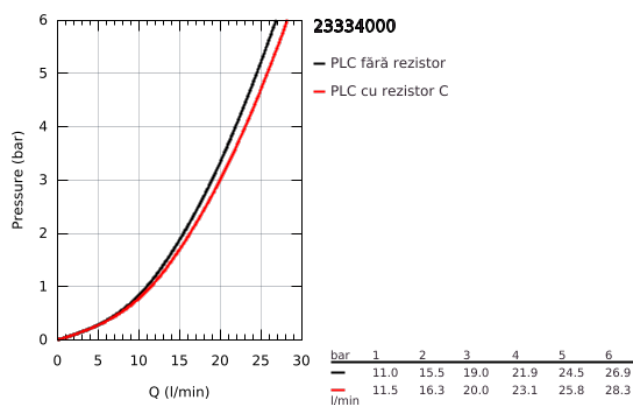

23 334 000 BAUEDGE BATERIE CADĂ MONOCOMANDĂ 1/2"

DESCRIEREA PRODUSULUI

- Colour: cromat
- montare pe perete
- mâner din metal
- cartuş ceramic de 46 mm GROHE SmoothControl
- suprafață GROHE LongLife
- limitator de debit reglabil
- divertor cu revenire automată: cadă/duș
- pipă cu aerator
- scurgere duș inferioară 1/2"cu supapă integrată contra refluxului
- conexiuni excentrice
- ornament perete metalic
- protecție împotriva refluxului
- limitator de temperatură opțional cu nr. de referință 46 375

23 334 000 BAUEDGE BATERIE CADĂ MONOCOMANDĂ 1/2"

PIESE DE SCHIMB , septembrie 2012 – now

- 1: Braț (Spare part-nr. 46698000)
 - 2: capac (Spare part-nr. 46584000)
 - 3: Cartuș (Spare part-nr. 46048000)
 - 4: Buton de comutare (Spare part-nr. 64309000)
 - 5: Comutator (Spare part-nr. 65655000)
 - 6: Ventil de reținere (Spare part-nr. 08565000)
 - 7: Aerator (Spare part-nr. 13952000)
 - 8: Conexiuni excentrice (Spare part-nr. 12075000)
 - 8.1: etanșare (Spare part-nr. 0138600M)
 - 8.2: Șild (Spare part-nr. 0221000M)
 - 9: Racord cu șurub 1/2" (Spare part-nr. 45044000)
 - 10: Prelungire 3/4", 20 mm (Spare part-nr. 0713000M)*
 - 11: piuliță specială (Spare part-nr. 19377000)*
 - 12: Limitator de temperatură (Spare part-nr. 46375000)*
- * Optional accessories