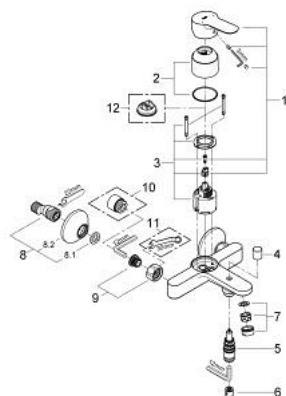

23 334 000 BAUEDGE BATERIE CADĂ MONOCOMANDĂ 1/2"

DESCRIEREA PRODUSULUI

- Colour: cromat
- montare pe perete
- mâner din metal
- cartuş ceramic de 46 mm GROHE SmoothControl
- suprafață GROHE LongLife
- limitator de debit reglabil
- divertor cu revenire automată: cadă/duș
- pipă cu aerator
- scurgere duș inferioară 1/2"cu supapă integrată contra refluxului
- conexiuni excentrice
- ornament perete metalic
- protecție împotriva refluxului
- limitator de temperatură opțional cu nr. de referință 46 375

23 334 000 BAUEDGE BATERIE CADĂ MONOCOMANDĂ 1/2"

PIESE DE SCHIMB , septembrie 2012 – now

- 1: Braț (Spare part-nr. 46698000)
 - 2: capac (Spare part-nr. 46584000)
 - 3: Cartuș (Spare part-nr. 46048000)
 - 4: Buton de comutare (Spare part-nr. 64309000)
 - 5: Comutator (Spare part-nr. 65655000)
 - 6: Ventil de reținere (Spare part-nr. 08565000)
 - 7: Aerator (Spare part-nr. 13952000)
 - 8: Conexiuni excentrice (Spare part-nr. 12075000)
 - 8.1: etanșare (Spare part-nr. 0138600M)
 - 8.2: Șild (Spare part-nr. 0221000M)
 - 9: Racord cu șurub 1/2" (Spare part-nr. 45044000)
 - 10: Prelungire 3/4", 20 mm (Spare part-nr. 0713000M)*
 - 11: piuliță specială (Spare part-nr. 19377000)*
 - 12: Limitator de temperatură (Spare part-nr. 46375000)*
- * Optional accessories