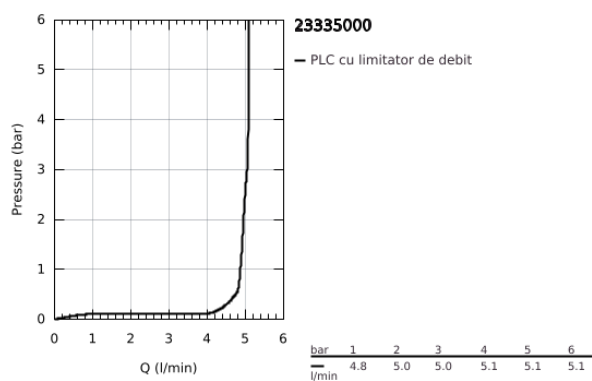

23.335.000 BAULOOP BATERIE LAVOAR MONOCOMANDĂ 1" QUOT; MĂRIMEA S

DESCRIEREA PRODUSULUI

- Colour: cromat
- instalare pe o singură gaură
- mâner din metal
- cartuş ceramic de 28 mm GROHE SmoothControl
- suprafață GROHE LongLife
- GROHE EcoJoy tehnologie pentru reducerea consumului de apă
- maximum flow rate (at 3 bar): 5 l/min
- sistem rapid de instalare
- set evacuare cu tijă plastică 1 1/4"
- racorduri flexibile de conectare la apă

23.335.000 BAULOOP BATERIE LAVOAR MONOCOMANDĂ 1/2" MĂRIMEA S

PIESE DE SCHIMB , octombrie 2012 – now

- 1: Braț (Spare part-nr. 46695000)
- 2: Cartuș (Spare part-nr. 46580000)
- 3: Tijă verticală (Spare part-nr. 46739000)
- 4: Aerator (Spare part-nr. 48159000)
- 5: Ansamblu de fixare a tijei nefiletate (Spare part-nr. 46249000)
- 6: Set de scurgere 1 1/4" (Spare part-nr. 28910000)
- 6.1: Fișa de conectare (Spare part-nr. 07182000)
- 6.2: Tijă cu bilă (Spare part-nr. 07052000)
- 7: Cheie pentru montare (Spare part-nr. 19017000)*
- 8: Tijă cu bilă (Spare part-nr. 07341000)*