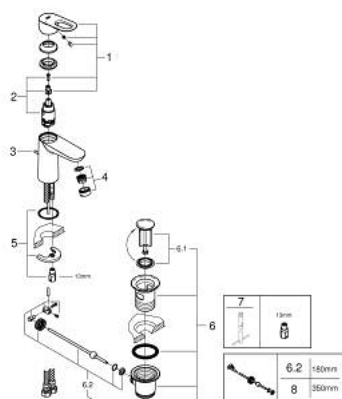

23.335.000 BAULOOP BATERIE LAVOAR MONOCOMANDĂ 1" QUOT; MĂRIMEA S

DESCRIEREA PRODUSULUI

- Colour: cromat
- instalare pe o singură gaură
- mâner din metal
- cartuş ceramic de 28 mm GROHE SmoothControl
- suprafață GROHE LongLife
- GROHE EcoJoy tehnologie pentru reducerea consumului de apă
- maximum flow rate (at 3 bar): 5 l/min
- sistem rapid de instalare
- set evacuare cu tijă plastică 1 1/4"
- racorduri flexibile de conectare la apă

23.335.000 BAULOOP BATERIE LAVOAR MONOCOMANDĂ 1/2" MĂRIMEA S

PIESE DE SCHIMB , octombrie 2012 – now

- 1: Braț (Spare part-nr. 46695000)
- 2: Cartuș (Spare part-nr. 46580000)
- 3: Tijă verticală (Spare part-nr. 46739000)
- 4: Aerator (Spare part-nr. 48159000)
- 5: Ansamblu de fixare a tijei nefiletate (Spare part-nr. 46249000)
- 6: Set de scurgere 1 1/4" (Spare part-nr. 28910000)
- 6.1: Fișa de conectare (Spare part-nr. 07182000)
- 6.2: Tijă cu bilă (Spare part-nr. 07052000)
- 7: Cheie pentru montare (Spare part-nr. 19017000)*
- 8: Tijă cu bilă (Spare part-nr. 07341000)*