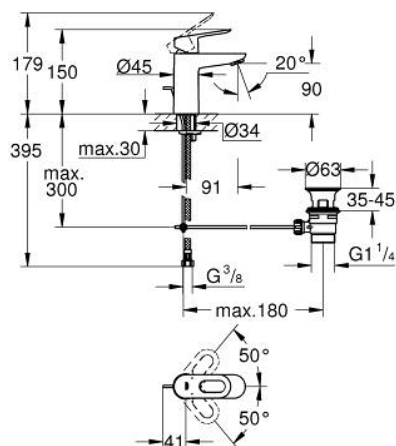

23.335.000 BAULOOP BATERIE LAVOAR MONOCOMANDĂ 1" QUOT; MĂRIMEA S

DESCRIEREA PRODUSULUI

- Colour: cromat
- instalare pe o singură gaură
- mâner din metal
- cartuş ceramic de 28 mm GROHE SmoothControl
- suprafață GROHE LongLife
- GROHE EcoJoy tehnologie pentru reducerea consumului de apă
- maximum flow rate (at 3 bar): 5 l/min
- sistem rapid de instalare
- set evacuare cu tijă plastică 1 1/4"
- racorduri flexibile de conectare la apă

23.335.000 BAULOOP BATERIE LAVOAR MONOCOMANDĂ 1/2" MĂRIMEA S

PIESE DE SCHIMB , octombrie 2012 – now

- 1: Braț (Spare part-nr. 46695000)
- 2: Cartuș (Spare part-nr. 46580000)
- 3: Tijă verticală (Spare part-nr. 46739000)
- 4: Aerator (Spare part-nr. 48159000)
- 5: Ansamblu de fixare a tijei nefiletate (Spare part-nr. 46249000)
- 6: Set de scurgere 1 1/4" (Spare part-nr. 28910000)
- 6.1: Fișa de conectare (Spare part-nr. 07182000)
- 6.2: Tijă cu bilă (Spare part-nr. 07052000)
- 7: Cheie pentru montare (Spare part-nr. 19017000)*
- 8: Tijă cu bilă (Spare part-nr. 07341000)*