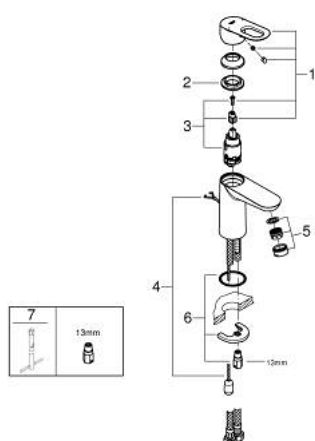

23.336.000 BAULOOP BATERIE LAVOAR MONOCOMANDĂ 1/2" MĂRIMEA S

DESCRIEREA PRODUSULUI

- Colour: cromat
- instalare pe o singură gaură
- mâner din metal
- cartuş ceramic de 28 mm GROHE SmoothControl
- suprafață GROHE LongLife
- GROHE EcoJoy tehnologie pentru reducerea consumului de apă
- maximum flow rate (at 3 bar): 5 l/min
- sistem rapid de instalare
- lanț retractabil
- racorduri flexibile de conectare la apă

23.336.000 BAULOOP BATERIE LAVOAR MONOCOMANDĂ 1/2" MĂRIMEA S

PIESE DE SCHIMB , iulie 2016 – now

- 1: Braț (Spare part-nr. 46695000)
- 2: inel de fixare (Spare part-nr. 46715000)
- 3: Cartuș (Spare part-nr. 46580000)
- 4: Lant (Spare part-nr. 06815000)
- 5: Aerator (Spare part-nr. 48159000)
- 6: Ansamblu de fixare a tijei nefiletate (Spare part-nr. 46249000)
- 7: Cheie pentru montare (Spare part-nr. 19017000)*