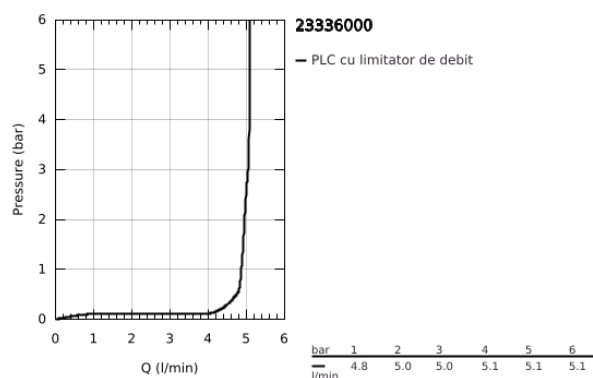

23.336.000 BAULOOP BATERIE LAVOAR MONOCOMANDĂ 1/2" MĂRIMEA S

DESCRIEREA PRODUSULUI

- Colour: cromat
- instalare pe o singură gaură
- mâner din metal
- cartuş ceramic de 28 mm GROHE SmoothControl
- suprafață GROHE LongLife
- GROHE EcoJoy tehnologie pentru reducerea consumului de apă
- maximum flow rate (at 3 bar): 5 l/min
- sistem rapid de instalare
- lanț retractabil
- racorduri flexibile de conectare la apă

23.336.000 BAULOOP BATERIE LAVOAR MONOCOMANDĂ 1/2" MĂRIMEA S

PIESE DE SCHIMB , iulie 2016 – now

- 1: Braț (Spare part-nr. 46695000)
- 2: inel de fixare (Spare part-nr. 46715000)
- 3: Cartuș (Spare part-nr. 46580000)
- 4: Lant (Spare part-nr. 06815000)
- 5: Aerator (Spare part-nr. 48159000)
- 6: Ansamblu de fixare a tijei nefiletate (Spare part-nr. 46249000)
- 7: Cheie pentru montare (Spare part-nr. 19017000)*