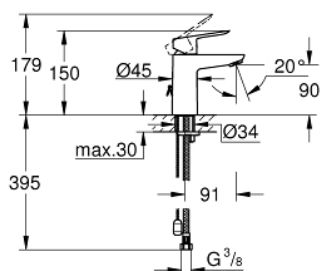

23.336.000 BAULOOP BATERIE LAVOAR MONOCOMANDĂ 1/2" MĂRIMEA S

DESCRIEREA PRODUSULUI

- Colour: cromat
- instalare pe o singură gaură
- mâner din metal
- cartuş ceramic de 28 mm GROHE SmoothControl
- suprafață GROHE LongLife
- GROHE EcoJoy tehnologie pentru reducerea consumului de apă
- maximum flow rate (at 3 bar): 5 l/min
- sistem rapid de instalare
- lanț retractabil
- racorduri flexibile de conectare la apă

23.336.000 BAULOOP BATERIE LAVOAR MONOCOMANDĂ 1/2" MĂRIMEA S

PIESE DE SCHIMB , iulie 2016 – now

- 1: Braț (Spare part-nr. 46695000)
- 2: inel de fixare (Spare part-nr. 46715000)
- 3: Cartuș (Spare part-nr. 46580000)
- 4: Lant (Spare part-nr. 06815000)
- 5: Aerator (Spare part-nr. 48159000)
- 6: Ansamblu de fixare a tijei nefiletate (Spare part-nr. 46249000)
- 7: Cheie pentru montare (Spare part-nr. 19017000)*