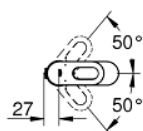

23.336.000 BAULOOP BATERIE LAVOAR MONOCOMANDĂ 1/2" MĂRIMEA S

DESCRIEREA PRODUSULUI

- Colour: cromat
- instalare pe o singură gaură
- mâner din metal
- cartuş ceramic de 28 mm GROHE SmoothControl
- suprafață GROHE LongLife
- GROHE EcoJoy tehnologie pentru reducerea consumului de apă
- maximum flow rate (at 3 bar): 5 l/min
- sistem rapid de instalare
- lanț retractabil
- racorduri flexibile de conectare la apă

23.336.000 BAULOOP BATERIE LAVOAR MONOCOMANDĂ 1/2" MĂRIMEA S

PIESE DE SCHIMB , iulie 2016 – now

- 1: Braț (Spare part-nr. 46695000)
- 2: inel de fixare (Spare part-nr. 46715000)
- 3: Cartuș (Spare part-nr. 46580000)
- 4: Lant (Spare part-nr. 06815000)
- 5: Aerator (Spare part-nr. 48159000)
- 6: Ansamblu de fixare a tijei nefiletate (Spare part-nr. 46249000)
- 7: Cheie pentru montare (Spare part-nr. 19017000)*