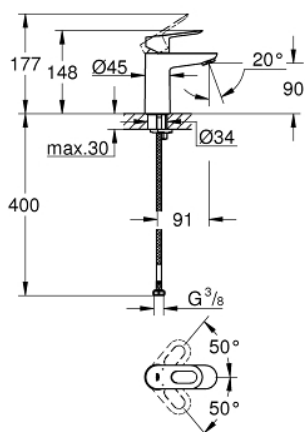

## 23.337.000 BAULOOP BATERIE LAVOAR MONOCOMANDĂ 1/2" MĂRIMEA S

### DESCRIEREA PRODUSULUI

- Colour: cromat
- instalare pe o singură gaură
- mâner din metal
- cartuş ceramic de 28 mm GROHE SmoothControl
- suprafață GROHE LongLife
- GROHE EcoJoy tehnologie pentru reducerea consumului de apă
- maximum flow rate (at 3 bar): 5 l/min
- sistem rapid de instalare
- corp fără orificiu tijă set de evacuare
- racorduri flexibile de conectare la apă

### PIESE DE SCHIMB , iulie 2016 – now

- 1: Braț (Spare part-nr. 46695000)
- 2: inel de fixare (Spare part-nr. 46715000)
- 3: Cartuș (Spare part-nr. 46580000)
- 4: Aerator (Spare part-nr. 48159000)
- 5: Ansamblu de fixare a tijei nefiletate (Spare part-nr. 46249000)
- 6: Cheie pentru montare (Spare part-nr. 19017000)\*