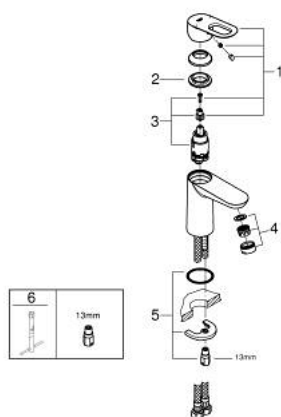

## 23.337.000 BAULOOP BATERIE LAVOAR MONOCOMANDĂ 1/2" MĂRIMEA S

### DESCRIEREA PRODUSULUI

- Colour: cromat
- instalare pe o singură gaură
- mâner din metal
- cartuş ceramic de 28 mm GROHE SmoothControl
- suprafață GROHE LongLife
- GROHE EcoJoy tehnologie pentru reducerea consumului de apă
- maximum flow rate (at 3 bar): 5 l/min
- sistem rapid de instalare
- corp fără orificiu tijă set de evacuare
- racorduri flexibile de conectare la apă

### PIESE DE SCHIMB , iulie 2016 – now

- 1: Braț (Spare part-nr. 46695000)
- 2: inel de fixare (Spare part-nr. 46715000)
- 3: Cartuș (Spare part-nr. 46580000)
- 4: Aerator (Spare part-nr. 48159000)
- 5: Ansamblu de fixare a tijei nefiletate (Spare part-nr. 46249000)
- 6: Cheie pentru montare (Spare part-nr. 19017000)\*