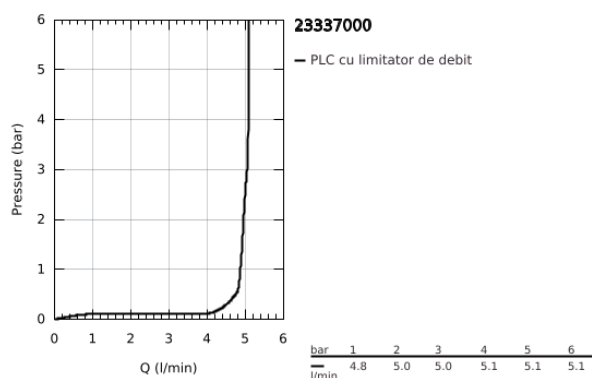

## 23.337.000 BAULOOP BATERIE LAVOAR MONOCOMANDĂ 1/2" MĂRIMEA S

### DESCRIEREA PRODUSULUI

- Colour: cromat
- instalare pe o singură gaură
- mâner din metal
- cartuş ceramic de 28 mm GROHE SmoothControl
- suprafață GROHE LongLife
- GROHE EcoJoy tehnologie pentru reducerea consumului de apă
- maximum flow rate (at 3 bar): 5 l/min
- sistem rapid de instalare
- corp fără orificiu tijă set de evacuare
- racorduri flexibile de conectare la apă