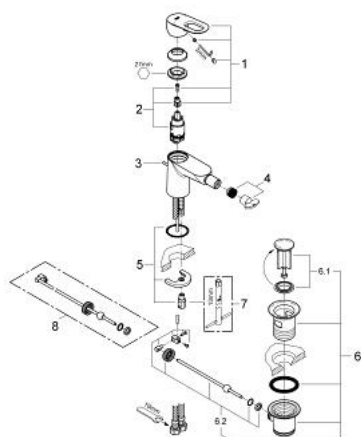

23 338 000 BAULOOP BATERIE BIDEU MONOCOMANDĂ 1/2"

DESCRIEREA PRODUSULUI

- Colour: cromat
- instalare pe o singură gaură
- mâner din metal
- cartuş ceramic de 28 mm GROHE SmoothControl
- suprafață GROHE LongLife
- GROHE EcoJoy tehnologie pentru reducerea consumului de apă
- maximum flow rate (at 3 bar): 5 l/min
- sistem rapid de instalare
- cu racord cu bilă
- set evacuare cu tijă
- racorduri flexibile de conectare la apă

23 338 000 BAULoop BATERIE BIDEU MONOCOMANDĂ 1/2"

PIESE DE SCHIMB , septembrie 2012 – now

- 1: Braț (Spare part-nr. 46695000)
- 2: Cartuș (Spare part-nr. 46580000)
- 3: Tijă verticală (Spare part-nr. 46739000)
- 4: Aerator (Spare part-nr. 13998000)
- 5: Ansamblu de fixare a tijei nefiletate (Spare part-nr. 46249000)
- 6: Set de scurgere 1 1/4" (Spare part-nr. 28910000)
- 6.1: Fișa de conectare (Spare part-nr. 07182000)
- 6.2: Tijă cu bilă (Spare part-nr. 07052000)
- 7: Cheie pentru montare (Spare part-nr. 19017000)*
- 8: Tijă cu bilă (Spare part-nr. 07341000)*