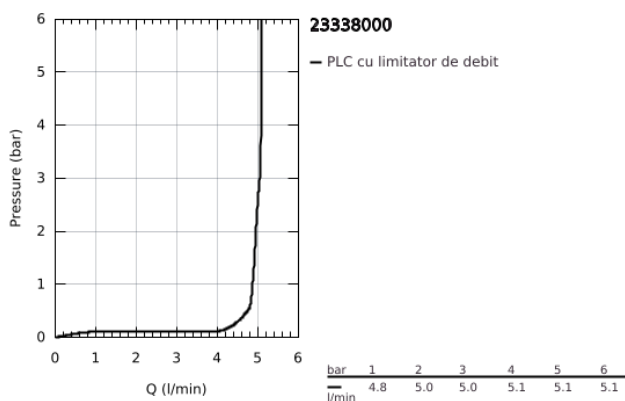

23 338 000 BAULOOP BATERIE BIDEU MONOCOMANDĂ 1/2"

DESCRIEREA PRODUSULUI

- Colour: cromat
- instalare pe o singură gaură
- mâner din metal
- cartuş ceramic de 28 mm GROHE SmoothControl
- suprafață GROHE LongLife
- GROHE EcoJoy tehnologie pentru reducerea consumului de apă
- maximum flow rate (at 3 bar): 5 l/min
- sistem rapid de instalare
- cu racord cu bilă
- set evacuare cu tijă
- racorduri flexibile de conectare la apă