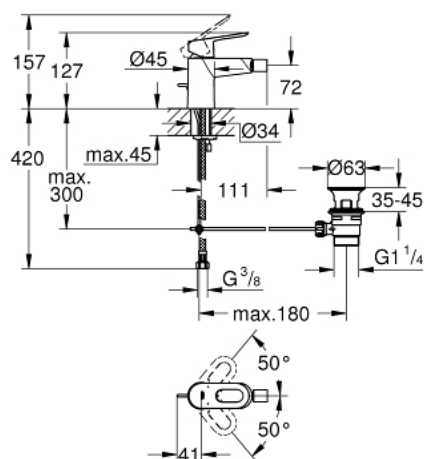

23 338 000 BAULOOP BATERIE BIDEU MONOCOMANDĂ 1/2"

DESCRIEREA PRODUSULUI

- Colour: cromat
- instalare pe o singură gaură
- mâner din metal
- cartuş ceramic de 28 mm GROHE SmoothControl
- suprafață GROHE LongLife
- GROHE EcoJoy tehnologie pentru reducerea consumului de apă
- maximum flow rate (at 3 bar): 5 l/min
- sistem rapid de instalare
- cu racord cu bilă
- set evacuare cu tijă
- racorduri flexibile de conectare la apă

23 338 000 BAULoop BATERIE BIDEU MONOCOMANDĂ 1/2"

PIESE DE SCHIMB , septembrie 2012 – now

- 1: Braț (Spare part-nr. 46695000)
- 2: Cartuș (Spare part-nr. 46580000)
- 3: Tijă verticală (Spare part-nr. 46739000)
- 4: Aerator (Spare part-nr. 13998000)
- 5: Ansamblu de fixare a tijei nefiletate (Spare part-nr. 46249000)
- 6: Set de scurgere 1 1/4" (Spare part-nr. 28910000)
- 6.1: Fișa de conectare (Spare part-nr. 07182000)
- 6.2: Tijă cu bilă (Spare part-nr. 07052000)
- 7: Cheie pentru montare (Spare part-nr. 19017000)*
- 8: Tijă cu bilă (Spare part-nr. 07341000)*