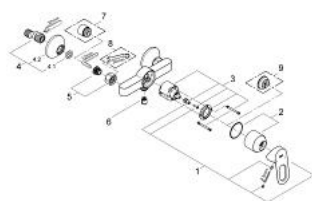

23 340 000 BAULOOB BATERIE DUȘ MONOCOMANDĂ 1/2"

DESCRIEREA PRODUSULUI

- Colour: cromat
- montare pe perete
- mâner din metal
- cartuș ceramic de 46 mm GROHE SmoothControl
- suprafață GROHE LongLife
- limitator de debit reglabil
- scurgere duș inferioară 1/2" cu supapă integrată contra refluxului
- conexiuni excentrice
- ornament perete metalic
- protecție împotriva refluxului
- limitator de temperatură opțional cu nr. de referință 46 308

23 340 000 BAULoop BATERIE DUȘ MONOCOMANDĂ 1/2"

PIESE DE SCHIMB , septembrie 2012 – now

- 1: Braț (Spare part-nr. 46696000)
- 2: capac (Spare part-nr. 46584000)
- 3: Cartuș (Spare part-nr. 46048000)
- 4: Conexiuni excentrice (Spare part-nr. 12075000)
- 4.1: etanșare (Spare part-nr. 0138600M)
- 4.2: Șild (Spare part-nr. 0221000M)
- 5: Racord cu șurub 1/2" (Spare part-nr. 45044000)
- 6: Ventil de reținere (Spare part-nr. 08565000)
- 7: Prolungire 3/4", 20 mm (Spare part-nr. 0713000M)*
- 8: piuliță specială (Spare part-nr. 19377000)*
- 9: Limitator de temperatură (Spare part-nr. 46375000)*