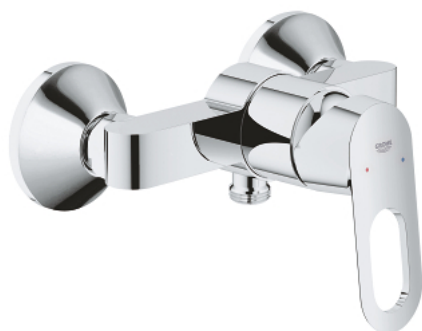

23 340 000 BAULOOB BATERIE DUȘ MONOCOMANDĂ 1/2"

DESCRIEREA PRODUSULUI

- Colour: cromat
- montare pe perete
- mâner din metal
- cartuș ceramic de 46 mm GROHE SmoothControl
- suprafață GROHE LongLife
- limitator de debit reglabil
- scurgere duș inferioară 1/2" cu supapă integrată contra refluxului
- conexiuni excentrice
- ornament perete metalic
- protecție împotriva refluxului
- limitator de temperatură opțional cu nr. de referință 46 308

23 340 000 BAULoop BATERIE DUȘ MONOCOMANDĂ 1/2"

PIESE DE SCHIMB , septembrie 2012 – now

- 1: Braț (Spare part-nr. 46696000)
- 2: capac (Spare part-nr. 46584000)
- 3: Cartuș (Spare part-nr. 46048000)
- 4: Conexiuni excentrice (Spare part-nr. 12075000)
- 4.1: etanșare (Spare part-nr. 0138600M)
- 4.2: Șild (Spare part-nr. 0221000M)
- 5: Racord cu șurub 1/2" (Spare part-nr. 45044000)
- 6: Ventil de reținere (Spare part-nr. 08565000)
- 7: Prolungire 3/4", 20 mm (Spare part-nr. 0713000M)*
- 8: piuliță specială (Spare part-nr. 19377000)*
- 9: Limitator de temperatură (Spare part-nr. 46375000)*