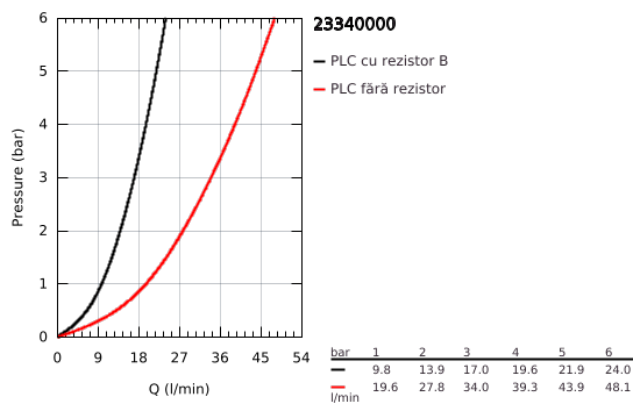

23 340 000 BAULOOB BATERIE DUȘ MONOCOMANDĂ 1/2"

DESCRIEREA PRODUSULUI

- Colour: cromat
- montare pe perete
- mâner din metal
- cartuș ceramic de 46 mm GROHE SmoothControl
- suprafață GROHE LongLife
- limitator de debit reglabil
- scurgere duș inferioară 1/2" cu supapă integrată contra refluxului
- conexiuni excentrice
- ornament perete metalic
- protecție împotriva refluxului
- limitator de temperatură opțional cu nr. de referință 46 308

23 340 000 BAULoop BATERIE DUȘ MONOCOMANDĂ 1/2"

PIESE DE SCHIMB , septembrie 2012 – now

- 1: Braț (Spare part-nr. 46696000)
- 2: capac (Spare part-nr. 46584000)
- 3: Cartuș (Spare part-nr. 46048000)
- 4: Conexiuni excentrice (Spare part-nr. 12075000)
- 4.1: etanșare (Spare part-nr. 0138600M)
- 4.2: Șild (Spare part-nr. 0221000M)
- 5: Racord cu șurub 1/2" (Spare part-nr. 45044000)
- 6: Ventil de reținere (Spare part-nr. 08565000)
- 7: Prolungire 3/4", 20 mm (Spare part-nr. 0713000M)*
- 8: piuliță specială (Spare part-nr. 19377000)*
- 9: Limitator de temperatură (Spare part-nr. 46375000)*