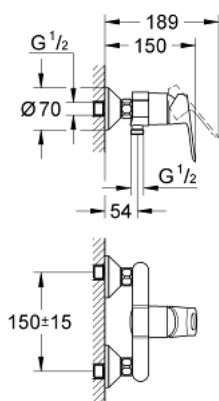

23 340 000 BAULOOB BATERIE DUȘ MONOCOMANDĂ 1/2"

DESCRIEREA PRODUSULUI

- Colour: cromat
- montare pe perete
- mâner din metal
- cartuș ceramic de 46 mm GROHE SmoothControl
- suprafață GROHE LongLife
- limitator de debit reglabil
- scurgere duș inferioară 1/2" cu supapă integrată contra refluxului
- conexiuni excentrice
- ornament perete metalic
- protecție împotriva refluxului
- limitator de temperatură opțional cu nr. de referință 46 308

23 340 000 BAULoop BATERIE DUȘ MONOCOMANDĂ 1/2"

PIESE DE SCHIMB , septembrie 2012 – now

- 1: Braț (Spare part-nr. 46696000)
- 2: capac (Spare part-nr. 46584000)
- 3: Cartuș (Spare part-nr. 46048000)
- 4: Conexiuni excentrice (Spare part-nr. 12075000)
- 4.1: etanșare (Spare part-nr. 0138600M)
- 4.2: Șild (Spare part-nr. 0221000M)
- 5: Racord cu șurub 1/2" (Spare part-nr. 45044000)
- 6: Ventil de reținere (Spare part-nr. 08565000)
- 7: Prolungire 3/4", 20 mm (Spare part-nr. 0713000M)*
- 8: piuliță specială (Spare part-nr. 19377000)*
- 9: Limitator de temperatură (Spare part-nr. 46375000)*