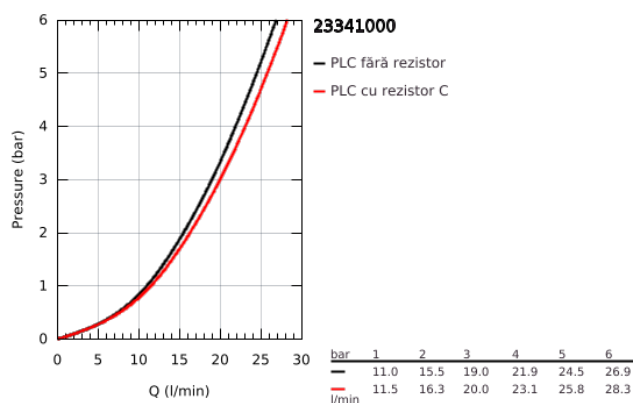

23 341 000 BAULoop BATERIE CADĂ MONOCOMANDĂ 1/2"

DESCRIEREA PRODUSULUI

- Colour: cromat
- montare pe perete
- mâner din metal
- cartuş ceramic de 46 mm GROHE SmoothControl
- suprafață GROHE LongLife
- limitator de debit reglabil
- divertor cu revenire automată: cadă/duș
- pipă cu aerator
- scurgere duș inferioară 1/2"cu supapă integrată contra refluxului
- conexiuni excentrice
- ornament perete metalic
- protecție împotriva refluxului
- limitator de temperatură opțional cu nr. de referință 46 308

23 341 000 BAULOOP BATERIE CADĂ MONOCOMANDĂ 1/2"

PIESE DE SCHIMB , septembrie 2012 – now

- 1: Braț (Spare part-nr. 46696000)
 - 2: capac (Spare part-nr. 46584000)
 - 3: Cartuș (Spare part-nr. 46048000)
 - 4: Buton de comutare (Spare part-nr. 64309000)
 - 5: Comutator (Spare part-nr. 65655000)
 - 6: Ventil de reținere (Spare part-nr. 08565000)
 - 7: Aerator (Spare part-nr. 13952000)
 - 8: Conexiuni excentrice (Spare part-nr. 12075000)
 - 8.1: etanșare (Spare part-nr. 0138600M)
 - 8.2: Șild (Spare part-nr. 0221000M)
 - 9: Racord cu șurub 1/2" (Spare part-nr. 45044000)
 - 10: Prolungire 3/4", 20 mm (Spare part-nr. 0713000M)*
 - 11: piuliță specială (Spare part-nr. 19377000)*
 - 12: Limitator de temperatură (Spare part-nr. 46375000)*
- * Optional accessories