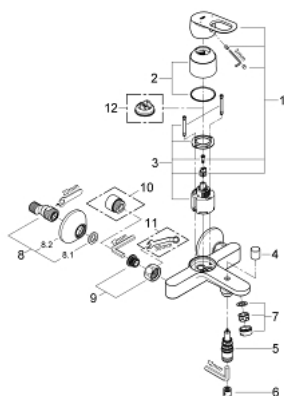

23 341 000 BAULoop BATERIE CADĂ MONOCOMANDĂ 1/2"

DESCRIEREA PRODUSULUI

- Colour: cromat
- montare pe perete
- mâner din metal
- cartuş ceramic de 46 mm GROHE SmoothControl
- suprafață GROHE LongLife
- limitator de debit reglabil
- divertor cu revenire automată: cadă/duș
- pipă cu aerator
- scurgere duș inferioară 1/2"cu supapă integrată contra refluxului
- conexiuni excentrice
- ornament perete metalic
- protecție împotriva refluxului
- limitator de temperatură opțional cu nr. de referință 46 308

23 341 000 BAULOOP BATERIE CADĂ MONOCOMANDĂ 1/2"

PIESE DE SCHIMB , septembrie 2012 – now

- 1: Braț (Spare part-nr. 46696000)
 - 2: capac (Spare part-nr. 46584000)
 - 3: Cartuș (Spare part-nr. 46048000)
 - 4: Buton de comutare (Spare part-nr. 64309000)
 - 5: Comutator (Spare part-nr. 65655000)
 - 6: Ventil de reținere (Spare part-nr. 08565000)
 - 7: Aerator (Spare part-nr. 13952000)
 - 8: Conexiuni excentrice (Spare part-nr. 12075000)
 - 8.1: etanșare (Spare part-nr. 0138600M)
 - 8.2: Șild (Spare part-nr. 0221000M)
 - 9: Racord cu șurub 1/2" (Spare part-nr. 45044000)
 - 10: Prolungire 3/4", 20 mm (Spare part-nr. 0713000M)*
 - 11: piuliță specială (Spare part-nr. 19377000)*
 - 12: Limitator de temperatură (Spare part-nr. 46375000)*
- * Optional accessories