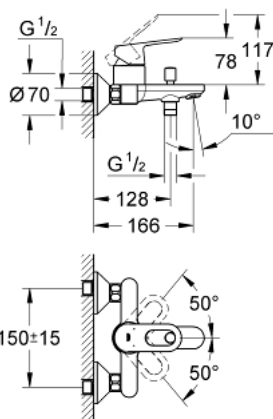

23 341 000 BAULoop BATERIE CADĂ MONOCOMANDĂ 1/2"

DESCRIEREA PRODUSULUI

- Colour: cromat
- montare pe perete
- mâner din metal
- cartuş ceramic de 46 mm GROHE SmoothControl
- suprafață GROHE LongLife
- limitator de debit reglabil
- divertor cu revenire automată: cadă/duș
- pipă cu aerator
- scurgere duș inferioară 1/2"cu supapă integrată contra refluxului
- conexiuni excentrice
- ornament perete metalic
- protecție împotriva refluxului
- limitator de temperatură opțional cu nr. de referință 46 308

23 341 000 BAULOOP BATERIE CADĂ MONOCOMANDĂ 1/2"

PIESE DE SCHIMB , septembrie 2012 – now

- 1: Braț (Spare part-nr. 46696000)
 - 2: capac (Spare part-nr. 46584000)
 - 3: Cartuș (Spare part-nr. 46048000)
 - 4: Buton de comutare (Spare part-nr. 64309000)
 - 5: Comutator (Spare part-nr. 65655000)
 - 6: Ventil de reținere (Spare part-nr. 08565000)
 - 7: Aerator (Spare part-nr. 13952000)
 - 8: Conexiuni excentrice (Spare part-nr. 12075000)
 - 8.1: etanșare (Spare part-nr. 0138600M)
 - 8.2: Șild (Spare part-nr. 0221000M)
 - 9: Racord cu șurub 1/2" (Spare part-nr. 45044000)
 - 10: Prolungire 3/4", 20 mm (Spare part-nr. 0713000M)*
 - 11: piuliță specială (Spare part-nr. 19377000)*
 - 12: Limitator de temperatură (Spare part-nr. 46375000)*
- * Optional accessories