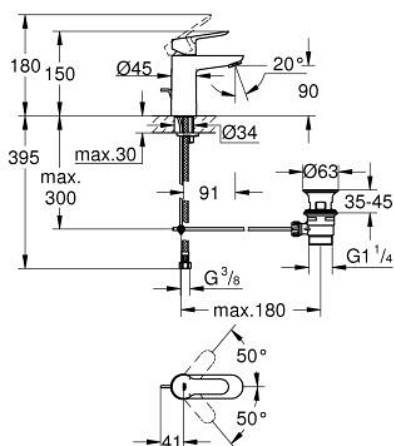

23 342 000 START EDGE BATERIE LAVOAR MONOCOMANDĂ 1/2" MĂRIMEA S

DESCRIEREA PRODUSULUI

- Colour: cromat
- instalare pe o singură gaură
- mâner din metal
- cartuş ceramic de 28 mm GROHE SmoothControl
- suprafață GROHE LongLife
- aerator cu debit 5.7 l/min
- sistem rapid de instalare
- set evacuare cu tijă
- racorduri flexibile de conectare la apă

23.342.000 START EDGE BATERIE LAVOAR MONOCOMANDĂ 1/2" " MĂRIMEA S

PIESE DE SCHIMB , iunie 2016 – now

- 1: Braț (Spare part-nr. 46697000)
 - 2: inel de fixare (Spare part-nr. 46715000)
 - 3: Cartuș (Spare part-nr. 46580000)
 - 4: Tijă verticală (Spare part-nr. 46739000)
 - 5: Aerator (Spare part-nr. 48159000)
 - 6: Ansamblu de fixare a tijei nefiletate (Spare part-nr. 46249000)
 - 7: Set de scurgere 1 1/4" (Spare part-nr. 28910000)
 - 7.1: Fișa de conectare (Spare part-nr. 07182000)
 - 7.2: Tijă cu bilă (Spare part-nr. 07052000)
 - 8: Cheie pentru montare (Spare part-nr. 19017000)*
 - 9: Tijă cu bilă (Spare part-nr. 07341000)*
- * Optional accessories