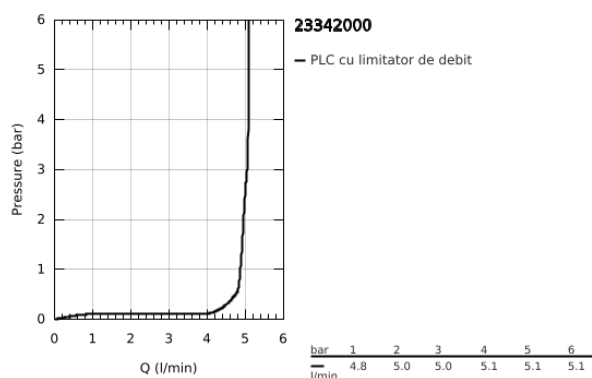

23 342 000 START EDGE BATERIE LAVOAR MONOCOMANDĂ 1/2" MĂRIMEA S

DESCRIEREA PRODUSULUI

- Colour: cromat
- instalare pe o singură gaură
- mâner din metal
- cartuş ceramic de 28 mm GROHE SmoothControl
- suprafață GROHE LongLife
- aerator cu debit 5.7 l/min
- sistem rapid de instalare
- set evacuare cu tijă
- racorduri flexibile de conectare la apă

23.342.000 START EDGE BATERIE LAVOAR MONOCOMANDĂ 1/2" " MĂRIMEA S

PIESE DE SCHIMB , iunie 2016 – now

- 1: Braț (Spare part-nr. 46697000)
 - 2: inel de fixare (Spare part-nr. 46715000)
 - 3: Cartuș (Spare part-nr. 46580000)
 - 4: Tijă verticală (Spare part-nr. 46739000)
 - 5: Aerator (Spare part-nr. 48159000)
 - 6: Ansamblu de fixare a tijei nefiletate (Spare part-nr. 46249000)
 - 7: Set de scurgere 1 1/4" (Spare part-nr. 28910000)
 - 7.1: Fișa de conectare (Spare part-nr. 07182000)
 - 7.2: Tijă cu bilă (Spare part-nr. 07052000)
 - 8: Cheie pentru montare (Spare part-nr. 19017000)*
 - 9: Tijă cu bilă (Spare part-nr. 07341000)*
- * Optional accessories