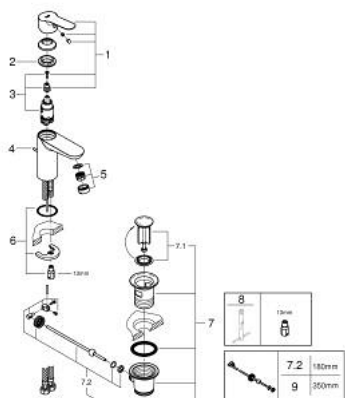

23 342 000 START EDGE BATERIE LAVOAR MONOCOMANDĂ 1/2" MĂRIMEA S

DESCRIEREA PRODUSULUI

- Colour: cromat
- instalare pe o singură gaură
- mâner din metal
- cartuş ceramic de 28 mm GROHE SmoothControl
- suprafață GROHE LongLife
- aerator cu debit 5.7 l/min
- sistem rapid de instalare
- set evacuare cu tijă
- racorduri flexibile de conectare la apă

23.342.000 START EDGE BATERIE LAVOAR MONOCOMANDĂ 1/2" " MĂRIMEA S

PIESE DE SCHIMB , iunie 2016 – now

- 1: Braț (Spare part-nr. 46697000)
 - 2: inel de fixare (Spare part-nr. 46715000)
 - 3: Cartuș (Spare part-nr. 46580000)
 - 4: Tijă verticală (Spare part-nr. 46739000)
 - 5: Aerator (Spare part-nr. 48159000)
 - 6: Ansamblu de fixare a tijei nefiletate (Spare part-nr. 46249000)
 - 7: Set de scurgere 1 1/4" (Spare part-nr. 28910000)
 - 7.1: Fișa de conectare (Spare part-nr. 07182000)
 - 7.2: Tijă cu bilă (Spare part-nr. 07052000)
 - 8: Cheie pentru montare (Spare part-nr. 19017000)*
 - 9: Tijă cu bilă (Spare part-nr. 07341000)*
- * Optional accessories