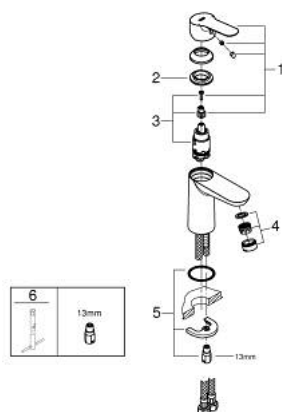

23.344.000 START EDGE BATERIE LAVOAR MONOCOMANDĂ 1/2" MĂRIMEA S

DESCRIEREA PRODUSULUI

- Colour: cromat
- instalare pe o singură gaură
- mâner din metal
- cartuş ceramic de 28 mm GROHE SmoothControl
- suprafață GROHE LongLife
- aerator cu debit 5.7 l/min
- sistem rapid de instalare
- corp fără orificiu tijă set de evacuare
- racorduri flexibile de conectare la apă

23.344.000 START EDGE BATERIE LAVOAR MONOCOMANDĂ 1/2" " MĂRIMEA S

PIESE DE SCHIMB , iunie 2016 – now

- 1: Braț (Spare part-nr. 46697000)
- 2: inel de fixare (Spare part-nr. 46715000)
- 3: Cartuș (Spare part-nr. 46580000)
- 4: Aerator (Spare part-nr. 48159000)
- 5: Ansamblu de fixare a tijei nefiletate (Spare part-nr. 46249000)
- 6: Cheie pentru montare (Spare part-nr. 19017000)*