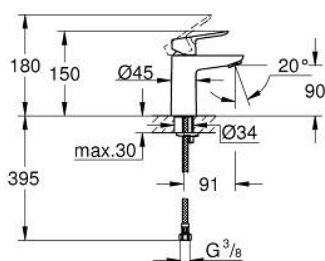

23.344.000 START EDGE BATERIE LAVOAR MONOCOMANDĂ 1/2" MĂRIMEA S

DESCRIEREA PRODUSULUI

- Colour: cromat
- instalare pe o singură gaură
- mâner din metal
- cartuş ceramic de 28 mm GROHE SmoothControl
- suprafață GROHE LongLife
- aerator cu debit 5.7 l/min
- sistem rapid de instalare
- corp fără orificiu tijă set de evacuare
- racorduri flexibile de conectare la apă

23.344.000 START EDGE BATERIE LAVOAR MONOCOMANDĂ 1/2" " MĂRIMEA S

PIESE DE SCHIMB , iunie 2016 – now

- 1: Braț (Spare part-nr. 46697000)
- 2: inel de fixare (Spare part-nr. 46715000)
- 3: Cartuș (Spare part-nr. 46580000)
- 4: Aerator (Spare part-nr. 48159000)
- 5: Ansamblu de fixare a tijei nefiletate (Spare part-nr. 46249000)
- 6: Cheie pentru montare (Spare part-nr. 19017000)*