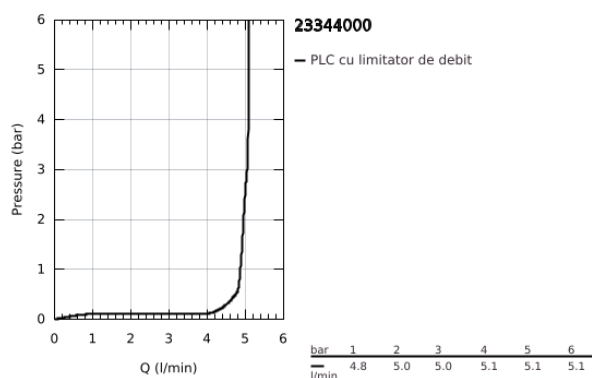

23.344.000 START EDGE BATERIE LAVOAR MONOCOMANDĂ 1/2" MĂRIMEA S

DESCRIEREA PRODUSULUI

- Colour: cromat
- instalare pe o singură gaură
- mâner din metal
- cartuş ceramic de 28 mm GROHE SmoothControl
- suprafață GROHE LongLife
- aerator cu debit 5.7 l/min
- sistem rapid de instalare
- corp fără orificiu tijă set de evacuare
- racorduri flexibile de conectare la apă

23.344.000 START EDGE BATERIE LAVOAR MONOCOMANDĂ 1/2" " MĂRIMEA S

PIESE DE SCHIMB , iunie 2016 – now

- 1: Braț (Spare part-nr. 46697000)
- 2: inel de fixare (Spare part-nr. 46715000)
- 3: Cartuș (Spare part-nr. 46580000)
- 4: Aerator (Spare part-nr. 48159000)
- 5: Ansamblu de fixare a tijei nefiletate (Spare part-nr. 46249000)
- 6: Cheie pentru montare (Spare part-nr. 19017000)*