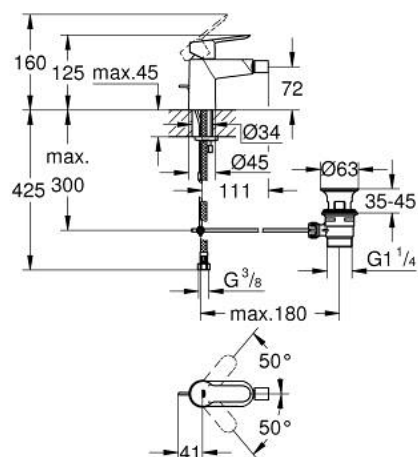

23 345 000 START EDGE BATERIE BIDEU MONOCOMANDĂ 1/2"

DESCRIEREA PRODUSULUI

- Colour: cromat
- instalare pe o singură gaură
- mâner din metal
- cartuş ceramic de 28 mm GROHE SmoothControl
- suprafață GROHE LongLife
- aerator cu debit 5.7 l/min
- sistem rapid de instalare
- cu racord cu bilă
- set evacuare cu tijă
- racorduri flexibile de conectare la apă

23 345 000 START EDGE BATERIE BIDEU MONOCOMANDĂ 1/2"

PIESE DE SCHIMB , iunie 2016 – now

- 1: Braț (Spare part-nr. 46697000)
- 2: inel de fixare (Spare part-nr. 46715000)
- 3: Cartuș (Spare part-nr. 46580000)
- 4: Tijă verticală (Spare part-nr. 46739000)
- 5: Aerator (Spare part-nr. 13998000)
- 6: Ansamblu de fixare a tijei nefiletate (Spare part-nr. 46249000)
- 7: Set de scurgere 1 1/4" (Spare part-nr. 28910000)
- 7.1: Fișa de conectare (Spare part-nr. 07182000)
- 7.2: Tijă cu bilă (Spare part-nr. 07052000)
- 8: Cheie pentru montare (Spare part-nr. 19017000)*
- 9: Tijă cu bilă (Spare part-nr. 07341000)*