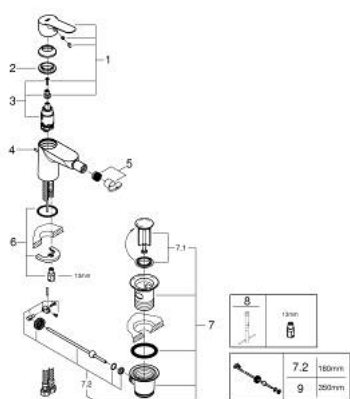

23 345 000 START EDGE BATERIE BIDEU MONOCOMANDĂ 1/2"

DESCRIEREA PRODUSULUI

- Colour: cromat
- instalare pe o singură gaură
- mâner din metal
- cartuş ceramic de 28 mm GROHE SmoothControl
- suprafață GROHE LongLife
- aerator cu debit 5.7 l/min
- sistem rapid de instalare
- cu racord cu bilă
- set evacuare cu tijă
- racorduri flexibile de conectare la apă

23 345 000 START EDGE BATERIE BIDEU MONOCOMANDĂ 1/2"

PIESE DE SCHIMB , iunie 2016 – now

- 1: Braț (Spare part-nr. 46697000)
- 2: inel de fixare (Spare part-nr. 46715000)
- 3: Cartuș (Spare part-nr. 46580000)
- 4: Tijă verticală (Spare part-nr. 46739000)
- 5: Aerator (Spare part-nr. 13998000)
- 6: Ansamblu de fixare a tijei nefiletate (Spare part-nr. 46249000)
- 7: Set de scurgere 1 1/4" (Spare part-nr. 28910000)
- 7.1: Fișa de conectare (Spare part-nr. 07182000)
- 7.2: Tijă cu bilă (Spare part-nr. 07052000)
- 8: Cheie pentru montare (Spare part-nr. 19017000)*
- 9: Tijă cu bilă (Spare part-nr. 07341000)*