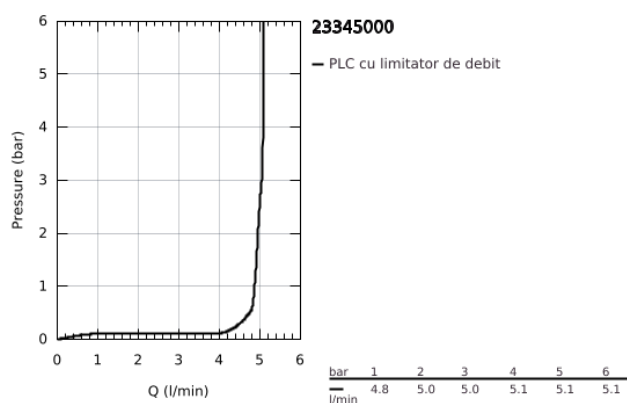

23 345 000 START EDGE BATERIE BIDEU MONOCOMANDĂ 1/2"

DESCRIEREA PRODUSULUI

- Colour: cromat
- instalare pe o singură gaură
- mâner din metal
- cartuş ceramic de 28 mm GROHE SmoothControl
- suprafață GROHE LongLife
- aerator cu debit 5.7 l/min
- sistem rapid de instalare
- cu racord cu bilă
- set evacuare cu tijă
- racorduri flexibile de conectare la apă

23 345 000 START EDGE BATERIE BIDEU MONOCOMANDĂ 1/2"

PIESE DE SCHIMB , iunie 2016 – now

- 1: Braț (Spare part-nr. 46697000)
- 2: inel de fixare (Spare part-nr. 46715000)
- 3: Cartuș (Spare part-nr. 46580000)
- 4: Tijă verticală (Spare part-nr. 46739000)
- 5: Aerator (Spare part-nr. 13998000)
- 6: Ansamblu de fixare a tijei nefiletate (Spare part-nr. 46249000)
- 7: Set de scurgere 1 1/4" (Spare part-nr. 28910000)
- 7.1: Fișa de conectare (Spare part-nr. 07182000)
- 7.2: Tijă cu bilă (Spare part-nr. 07052000)
- 8: Cheie pentru montare (Spare part-nr. 19017000)*
- 9: Tijă cu bilă (Spare part-nr. 07341000)*