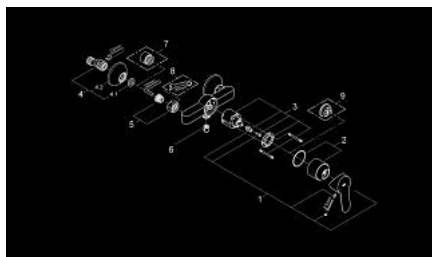

23 347 000 START EDGE BATERIE DUȘ MONOCOMANDĂ 1/2"

DESCRIEREA PRODUSULUI

- Colour: cromat
- montare pe perete
- mâner din metal
- cartuş ceramic de 46 mm GROHE SmoothControl
- suprafață GROHE LongLife
- limitator de debit reglabil
- scurgere duș inferioară 1/2" cu supapă integrată contra refluxului
- conexiuni excentrice
- ornament perete metalic
- protecție împotriva refluxului
- limitator de temperatură opțional cu nr. de referință 46 308

23 347 000 START EDGE BATERIE DUȘ MONOCOMANDĂ 1/2"

PIESE DE SCHIMB , septembrie 2012 – now

- 1: Braț (Spare part-nr. 46698000)
- 2: capac (Spare part-nr. 46584000)
- 3: Cartuș (Spare part-nr. 46048000)
- 4: Conexiuni excentrice (Spare part-nr. 12075000)
- 4.1: etanșare (Spare part-nr. 0138600M)
- 4.2: Șild (Spare part-nr. 0221000M)
- 5: Racord cu șurub 1/2" (Spare part-nr. 45044000)
- 6: Ventil de reținere (Spare part-nr. 08565000)
- 7: Prolungire 3/4", 20 mm (Spare part-nr. 0713000M)*
- 8: piuliță specială (Spare part-nr. 19377000)*
- 9: Limitator de temperatură (Spare part-nr. 46375000)*