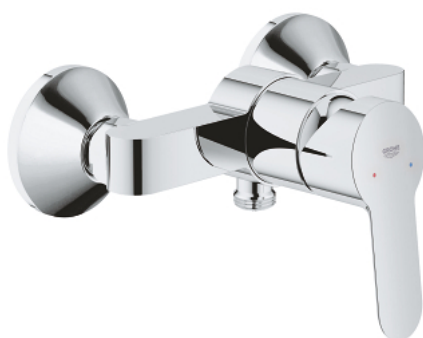

23 347 000 START EDGE BATERIE DUȘ MONOCOMANDĂ 1/2"

DESCRIEREA PRODUSULUI

- Colour: cromat
- montare pe perete
- mâner din metal
- cartuş ceramic de 46 mm GROHE SmoothControl
- suprafață GROHE LongLife
- limitator de debit reglabil
- scurgere duș inferioară 1/2" cu supapă integrată contra refluxului
- conexiuni excentrice
- ornament perete metalic
- protecție împotriva refluxului
- limitator de temperatură opțional cu nr. de referință 46 308

23 347 000 START EDGE BATERIE DUȘ MONOCOMANDĂ 1/2"

PIESE DE SCHIMB , septembrie 2012 – now

- 1: Braț (Spare part-nr. 46698000)
- 2: capac (Spare part-nr. 46584000)
- 3: Cartuș (Spare part-nr. 46048000)
- 4: Conexiuni excentrice (Spare part-nr. 12075000)
- 4.1: etanșare (Spare part-nr. 0138600M)
- 4.2: Șild (Spare part-nr. 0221000M)
- 5: Racord cu șurub 1/2" (Spare part-nr. 45044000)
- 6: Ventil de reținere (Spare part-nr. 08565000)
- 7: Prolungire 3/4", 20 mm (Spare part-nr. 0713000M)*
- 8: piuliță specială (Spare part-nr. 19377000)*
- 9: Limitator de temperatură (Spare part-nr. 46375000)*