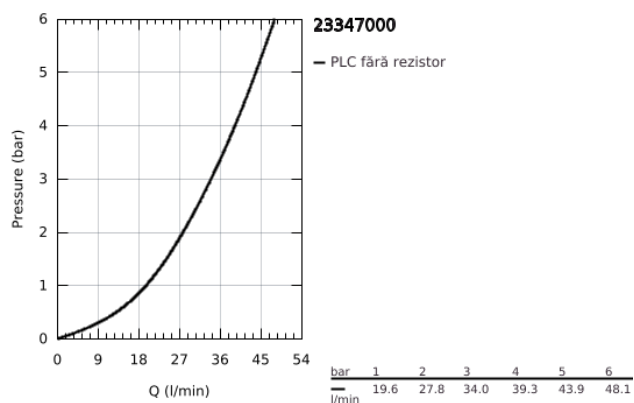

23 347 000 START EDGE BATERIE DUȘ MONOCOMANDĂ 1/2"

DESCRIEREA PRODUSULUI

- Colour: cromat
- montare pe perete
- mâner din metal
- cartuş ceramic de 46 mm GROHE SmoothControl
- suprafață GROHE LongLife
- limitator de debit reglabil
- scurgere duș inferioară 1/2" cu supapă integrată contra refluxului
- conexiuni excentrice
- ornament perete metalic
- protecție împotriva refluxului
- limitator de temperatură opțional cu nr. de referință 46 308

23 347 000 START EDGE BATERIE DUȘ MONOCOMANDĂ 1/2"

PIESE DE SCHIMB , septembrie 2012 – now

- 1: Braț (Spare part-nr. 46698000)
- 2: capac (Spare part-nr. 46584000)
- 3: Cartuș (Spare part-nr. 46048000)
- 4: Conexiuni excentrice (Spare part-nr. 12075000)
- 4.1: etanșare (Spare part-nr. 0138600M)
- 4.2: Șild (Spare part-nr. 0221000M)
- 5: Racord cu șurub 1/2" (Spare part-nr. 45044000)
- 6: Ventil de reținere (Spare part-nr. 08565000)
- 7: Prolungire 3/4", 20 mm (Spare part-nr. 0713000M)*
- 8: piuliță specială (Spare part-nr. 19377000)*
- 9: Limitator de temperatură (Spare part-nr. 46375000)*