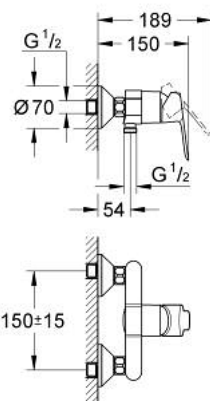

23 347 000 START EDGE BATERIE DUȘ MONOCOMANDĂ 1/2"

DESCRIEREA PRODUSULUI

- Colour: cromat
- montare pe perete
- mâner din metal
- cartuş ceramic de 46 mm GROHE SmoothControl
- suprafață GROHE LongLife
- limitator de debit reglabil
- scurgere duș inferioară 1/2" cu supapă integrată contra refluxului
- conexiuni excentrice
- ornament perete metalic
- protecție împotriva refluxului
- limitator de temperatură opțional cu nr. de referință 46 308

23 347 000 START EDGE BATERIE DUȘ MONOCOMANDĂ 1/2"

PIESE DE SCHIMB , septembrie 2012 – now

- 1: Braț (Spare part-nr. 46698000)
- 2: capac (Spare part-nr. 46584000)
- 3: Cartuș (Spare part-nr. 46048000)
- 4: Conexiuni excentrice (Spare part-nr. 12075000)
- 4.1: etanșare (Spare part-nr. 0138600M)
- 4.2: Șild (Spare part-nr. 0221000M)
- 5: Racord cu șurub 1/2" (Spare part-nr. 45044000)
- 6: Ventil de reținere (Spare part-nr. 08565000)
- 7: Prolungire 3/4", 20 mm (Spare part-nr. 0713000M)*
- 8: piuliță specială (Spare part-nr. 19377000)*
- 9: Limitator de temperatură (Spare part-nr. 46375000)*