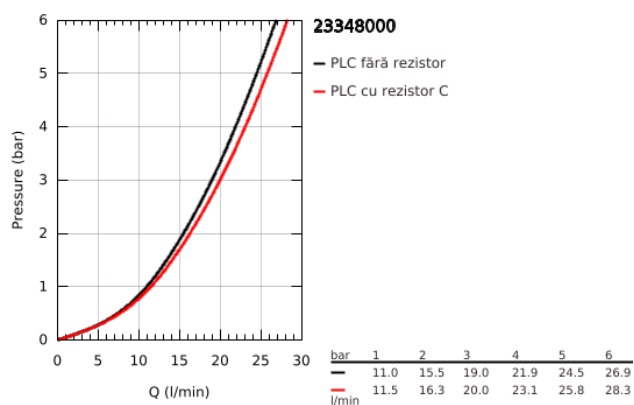

## 23 348 000 START EDGE BATERIE CADĂ MONOCOMANDĂ 1/2"

### DESCRIEREA PRODUSULUI

- Colour: cromat
- montare pe perete
- mâner din metal
- cartuş ceramic de 46 mm GROHE SmoothControl
- suprafață GROHE LongLife
- limitator de debit reglabil
- divertor cu revenire automată: cadă/duș
- scurgere duș inferioară 1/2" cu supapă integrată contra refluxului
- pipă cu aerator
- conexiuni excentrice
- ornament perete metalic
- protecție împotriva refluxului
- limitator de temperatură opțional cu nr. de referință 46 308