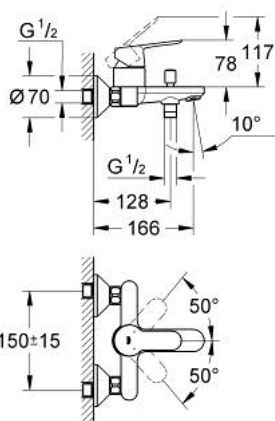

## 23 348 000 START EDGE BATERIE CADĂ MONOCOMANDĂ 1/2"

### DESCRIEREA PRODUSULUI

- Colour: cromat
- montare pe perete
- mâner din metal
- cartuş ceramic de 46 mm GROHE SmoothControl
- suprafață GROHE LongLife
- limitator de debit reglabil
- divertor cu revenire automată: cadă/duș
- scurgere duș inferioară 1/2" cu supapă integrată contra refluxului
- pipă cu aerator
- conexiuni excentrice
- ornament perete metalic
- protecție împotriva refluxului
- limitator de temperatură opțional cu nr. de referință 46 308

### PIESE DE SCHIMB , septembrie 2012 – now

- 1: Braț (Spare part-nr. 46698000)
  - 2: capac (Spare part-nr. 46584000)
  - 3: Cartuș (Spare part-nr. 46048000)
  - 4: Buton de comutare (Spare part-nr. 64309000)
  - 5: Comutator (Spare part-nr. 65655000)
  - 6: Ventil de reținere (Spare part-nr. 08565000)
  - 7: Aerator (Spare part-nr. 13952000)
  - 8: Conexiuni excentrice (Spare part-nr. 12075000)
  - 8.1: etanșare (Spare part-nr. 0138600M)
  - 8.2: Șild (Spare part-nr. 0221000M)
  - 9: Racord cu șurub 1/2" (Spare part-nr. 45044000)
  - 10: Prolungire 3/4", 20 mm (Spare part-nr. 0713000M)\*
  - 11: piuliță specială (Spare part-nr. 19377000)\*
  - 12: Limitator de temperatură (Spare part-nr. 46375000)\*
- \* Optional accessories