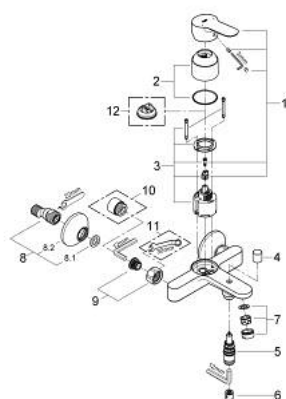

## 23 348 000 START EDGE BATERIE CADĂ MONOCOMANDĂ 1/2"

### DESCRIEREA PRODUSULUI

- Colour: cromat
- montare pe perete
- mâner din metal
- cartuş ceramic de 46 mm GROHE SmoothControl
- suprafață GROHE LongLife
- limitator de debit reglabil
- divertor cu revenire automată: cadă/duș
- scurgere duș inferioară 1/2" cu supapă integrată contra refluxului
- pipă cu aerator
- conexiuni excentrice
- ornament perete metalic
- protecție împotriva refluxului
- limitator de temperatură opțional cu nr. de referință 46 308

### PIESE DE SCHIMB , septembrie 2012 – now

- 1: Braț (Spare part-nr. 46698000)
  - 2: capac (Spare part-nr. 46584000)
  - 3: Cartuș (Spare part-nr. 46048000)
  - 4: Buton de comutare (Spare part-nr. 64309000)
  - 5: Comutator (Spare part-nr. 65655000)
  - 6: Ventil de reținere (Spare part-nr. 08565000)
  - 7: Aerator (Spare part-nr. 13952000)
  - 8: Conexiuni excentrice (Spare part-nr. 12075000)
  - 8.1: etanșare (Spare part-nr. 0138600M)
  - 8.2: Șild (Spare part-nr. 0221000M)
  - 9: Racord cu șurub 1/2" (Spare part-nr. 45044000)
  - 10: Prolungire 3/4", 20 mm (Spare part-nr. 0713000M)\*
  - 11: piuliță specială (Spare part-nr. 19377000)\*
  - 12: Limitator de temperatură (Spare part-nr. 46375000)\*
- \* Optional accessories