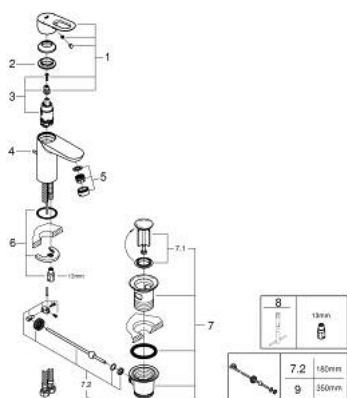

## 23.349.000 START LOOP BATERIE LAVOAR MONOCOMANDĂ 1/2" MĂRIMEA S

### PIESE DE SCHIMB , iunie 2016 – now

- 1: Braț (Spare part-nr. 46695000)
  - 2: inel de fixare (Spare part-nr. 46715000)
  - 3: Cartuș (Spare part-nr. 46580000)
  - 4: Tijă verticală (Spare part-nr. 46739000)
  - 5: Aerator (Spare part-nr. 48159000)
  - 6: Ansamblu de fixare a tijei nefiletate (Spare part-nr. 46249000)
  - 7: Set de scurgere 1 1/4" (Spare part-nr. 28910000)
  - 7.1: Fișa de conectare (Spare part-nr. 07182000)
  - 7.2: Tijă cu bilă (Spare part-nr. 07052000)
  - 8: Cheie pentru montare (Spare part-nr. 19017000)\*
  - 9: Tijă cu bilă (Spare part-nr. 07341000)\*
- \* Optional accessories