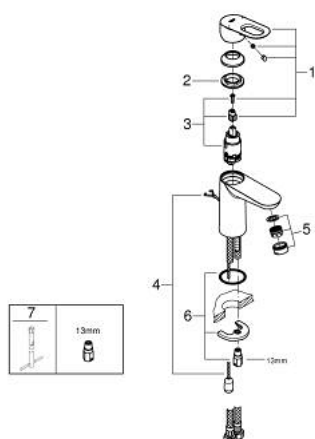

## 23.350.000 START LOOP BATERIE LAVOAR MONOCOMANDĂ 1/2" &quot; MĂRIMEA S

### PIESE DE SCHIMB , iulie 2016 – now

- 1: Braț (Spare part-nr. 46695000)
- 2: inel de fixare (Spare part-nr. 46715000)
- 3: Cartuș (Spare part-nr. 46580000)
- 4: Lant (Spare part-nr. 06815000)
- 5: Aerator (Spare part-nr. 48159000)
- 6: Ansamblu de fixare a tijei nefiletate (Spare part-nr. 46249000)
- 7: Cheie pentru montare (Spare part-nr. 19017000)\*