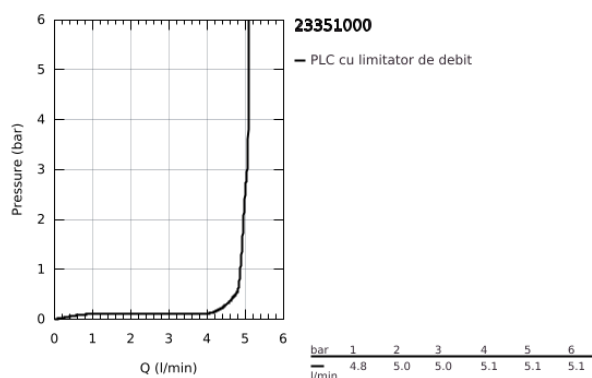

## 23.351.000 START LOOP BATERIE LAVOAR MONOCOMANDĂ 1/2" MĂRIMEA S

### DESCRIEREA PRODUSULUI

- Colour: cromat
- instalare pe o singură gaură
- mâner din metal
- cartuş ceramic de 28 mm GROHE SmoothControl
- suprafață GROHE LongLife
- aerator cu debit 5.7 l/min
- sistem rapid de instalare
- corp fără orificiu tijă set de evacuare
- racorduri flexibile de conectare la apă