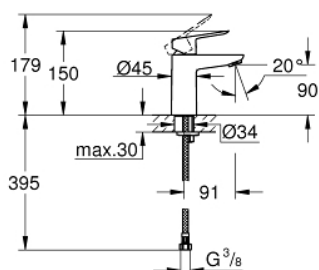

## 23.351.000 START LOOP BATERIE LAVOAR MONOCOMANDĂ 1/2" MĂRIMEA S

### DESCRIEREA PRODUSULUI

- Colour: cromat
- instalare pe o singură gaură
- mâner din metal
- cartuş ceramic de 28 mm GROHE SmoothControl
- suprafață GROHE LongLife
- aerator cu debit 5.7 l/min
- sistem rapid de instalare
- corp fără orificiu tijă set de evacuare
- racorduri flexibile de conectare la apă