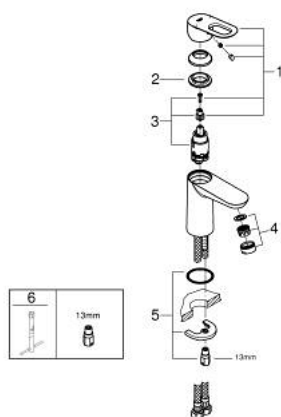

## 23.351.000 START LOOP BATERIE LAVOAR MONOCOMANDĂ 1/2" MĂRIMEA S

### DESCRIEREA PRODUSULUI

- Colour: cromat
- instalare pe o singură gaură
- mâner din metal
- cartuş ceramic de 28 mm GROHE SmoothControl
- suprafață GROHE LongLife
- aerator cu debit 5.7 l/min
- sistem rapid de instalare
- corp fără orificiu tijă set de evacuare
- racorduri flexibile de conectare la apă

### PIESE DE SCHIMB , iulie 2016 – now

- 1: Braț (Spare part-nr. 46695000)
- 2: inel de fixare (Spare part-nr. 46715000)
- 3: Cartuș (Spare part-nr. 46580000)
- 4: Aerator (Spare part-nr. 48159000)
- 5: Ansamblu de fixare a tijei nefiletate (Spare part-nr. 46249000)
- 6: Cheie pentru montare (Spare part-nr. 19017000)\*