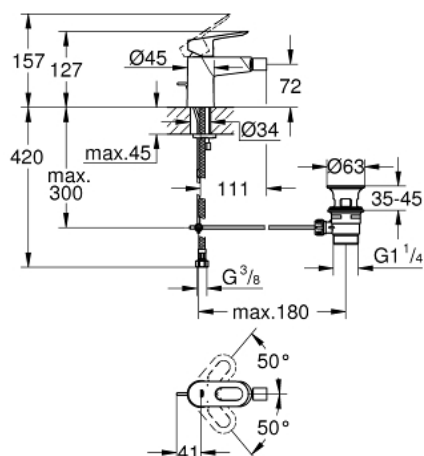

## 23 352 000 START LOOP BATERIE BIDEU MONOCOMANDĂ 1/2" MĂRIMEA S

### DESCRIEREA PRODUSULUI

- Colour: cromat
- instalare pe o singură gaură
- mâner din metal
- cartuş ceramic de 28 mm GROHE SmoothControl
- suprafață GROHE LongLife
- aerator cu debit 5.7 l/min
- sistem rapid de instalare
- cu racord cu bilă
- set evacuare cu tijă
- racorduri flexibile de conectare la apă

## 23.352.000 START LOOP BATERIE BIDEU MONOCOMANDĂ 1/2" MĂRIMEA S

### PIESE DE SCHIMB , iunie 2016 – now

- 1: Braț (Spare part-nr. 46695000)
  - 2: inel de fixare (Spare part-nr. 46715000)
  - 3: Cartuș (Spare part-nr. 46580000)
  - 4: Tijă verticală (Spare part-nr. 46739000)
  - 5: Aerator (Spare part-nr. 13998000)
  - 6: Ansamblu de fixare a tijei nefiletate (Spare part-nr. 46249000)
  - 7: Set de scurgere 1 1/4" (Spare part-nr. 28910000)
  - 7.1: Fișa de conectare (Spare part-nr. 07182000)
  - 7.2: Tijă cu bilă (Spare part-nr. 07052000)
  - 8: Cheie pentru montare (Spare part-nr. 19017000)\*
  - 9: Tijă cu bilă (Spare part-nr. 07341000)\*
- \* Optional accessories