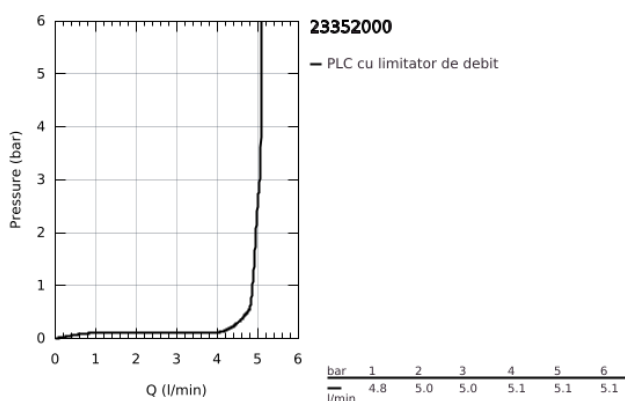

## 23 352 000 START LOOP BATERIE BIDEU MONOCOMANDĂ 1/2" MĂRIMEA S

### DESCRIEREA PRODUSULUI

- Colour: cromat
- instalare pe o singură gaură
- mâner din metal
- cartuş ceramic de 28 mm GROHE SmoothControl
- suprafață GROHE LongLife
- aerator cu debit 5.7 l/min
- sistem rapid de instalare
- cu racord cu bilă
- set evacuare cu tijă
- racorduri flexibile de conectare la apă

## 23.352.000 START LOOP BATERIE BIDEU MONOCOMANDĂ 1/2" MĂRIMEA S