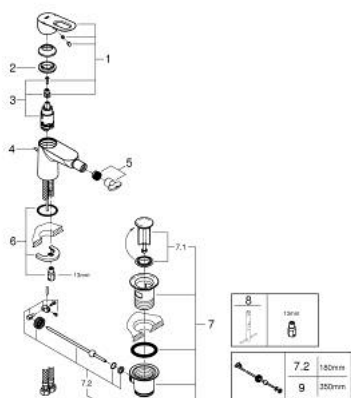

## 23 352 000 START LOOP BATERIE BIDEU MONOCOMANDĂ 1/2" MĂRIMEA S

### DESCRIEREA PRODUSULUI

- Colour: cromat
- instalare pe o singură gaură
- mâner din metal
- cartuş ceramic de 28 mm GROHE SmoothControl
- suprafață GROHE LongLife
- aerator cu debit 5.7 l/min
- sistem rapid de instalare
- cu racord cu bilă
- set evacuare cu tijă
- racorduri flexibile de conectare la apă

## 23.352.000 START LOOP BATERIE BIDEU MONOCOMANDĂ 1/2" MĂRIMEA S

### PIESE DE SCHIMB , iunie 2016 – now

- 1: Braț (Spare part-nr. 46695000)
  - 2: inel de fixare (Spare part-nr. 46715000)
  - 3: Cartuș (Spare part-nr. 46580000)
  - 4: Tijă verticală (Spare part-nr. 46739000)
  - 5: Aerator (Spare part-nr. 13998000)
  - 6: Ansamblu de fixare a tijei nefiletate (Spare part-nr. 46249000)
  - 7: Set de scurgere 1 1/4" (Spare part-nr. 28910000)
  - 7.1: Fișa de conectare (Spare part-nr. 07182000)
  - 7.2: Tijă cu bilă (Spare part-nr. 07052000)
  - 8: Cheie pentru montare (Spare part-nr. 19017000)\*
  - 9: Tijă cu bilă (Spare part-nr. 07341000)\*
- \* Optional accessories