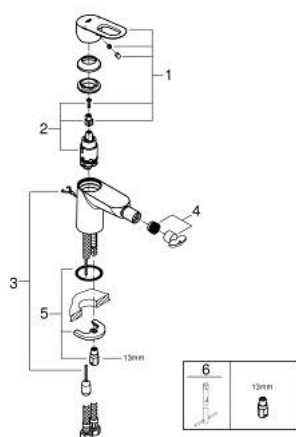

23.353.000 STARTLOOP BATERIE BIDEU MONOCOMANDĂ 1/2" MĂRIMEA S

DESCRIEREA PRODUSULUI

- Colour: cromat
- instalare pe o singură gaură
- mâner din metal
- cartuş ceramic de 28 mm GROHE SmoothControl
- suprafață GROHE LongLife
- ball-joint mousseur 5.7 l/min
- lanț retractabil
- racorduri flexibile de conectare la apă
- sistem rapid de instalare

23.353.000 STARTLOOP BATERIE BIDEU MONOCOMANDĂ 1/2" MĂRIMEA S

PIESE DE SCHIMB , iunie 2016 – now

- 1: Braț (Spare part-nr. 46695000)
- 2: inel de fixare (Spare part-nr. 46715000)
- 3: Cartuș (Spare part-nr. 46580000)
- 4: Lant (Spare part-nr. 06815000)
- 5: Aerator (Spare part-nr. 13998000)
- 6: Ansamblu de fixare a tijei nefiletate (Spare part-nr. 46249000)
- 7: Cheie pentru montare (Spare part-nr. 19017000)*