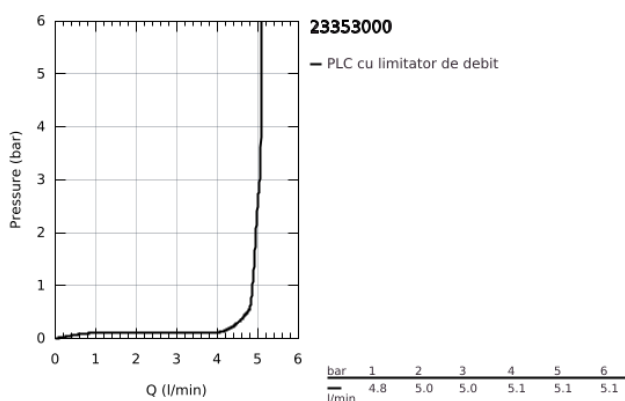

23.353.000 STARTLOOP BATERIE BIDEU MONOCOMANDĂ 1/2" MĂRIMEA S

DESCRIEREA PRODUSULUI

- Colour: cromat
- instalare pe o singură gaură
- mâner din metal
- cartuş ceramic de 28 mm GROHE SmoothControl
- suprafață GROHE LongLife
- ball-joint mousseur 5.7 l/min
- lanț retractabil
- racorduri flexibile de conectare la apă
- sistem rapid de instalare