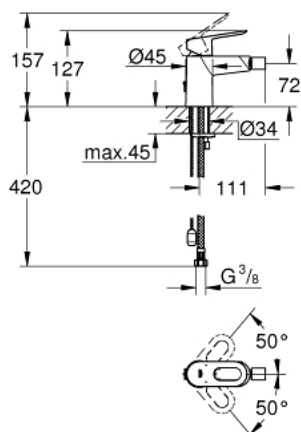

23.353.000 STARTLOOP BATERIE BIDEU MONOCOMANDĂ 1/2" MĂRIMEA S

DESCRIEREA PRODUSULUI

- Colour: cromat
- instalare pe o singură gaură
- mâner din metal
- cartuş ceramic de 28 mm GROHE SmoothControl
- suprafață GROHE LongLife
- ball-joint mousseur 5.7 l/min
- lanț retractabil
- racorduri flexibile de conectare la apă
- sistem rapid de instalare

23.353.000 STARTLOOP BATERIE BIDEU MONOCOMANDĂ 1/2" MĂRIMEA S

PIESE DE SCHIMB , iunie 2016 – now

- 1: Braț (Spare part-nr. 46695000)
- 2: inel de fixare (Spare part-nr. 46715000)
- 3: Cartuș (Spare part-nr. 46580000)
- 4: Lant (Spare part-nr. 06815000)
- 5: Aerator (Spare part-nr. 13998000)
- 6: Ansamblu de fixare a tijei nefiletate (Spare part-nr. 46249000)
- 7: Cheie pentru montare (Spare part-nr. 19017000)*