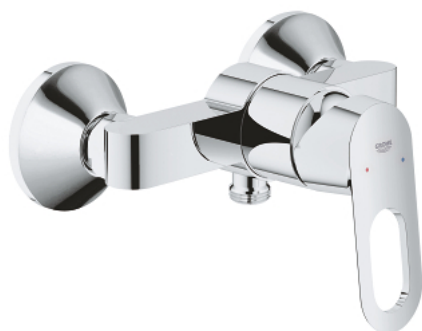

23 354 000 START LOOP BATERIE DUȘ MONOCOMANDĂ 1/2"

DESCRIEREA PRODUSULUI

- Colour: cromat
- montare pe perete
- mâner din metal
- cartuş ceramic de 46 mm GROHE SmoothControl
- suprafață GROHE LongLife
- limitator de debit reglabil
- finisaj cromat
- scurgere duș inferioară 1/2" cu supapă integrată contra refluxului
- conexiuni excentrice
- ornament perete metalic
- protecție împotriva refluxului
- limitator de temperatură opțional cu nr. de referință 46 308

23 354 000 **START LOOP BATERIE DUȘ MONOCOMANDĂ 1/2"**

PIESE DE SCHIMB , septembrie 2012 – now

- 1: Braț (Spare part-nr. 46696000)
 - 2: capac (Spare part-nr. 46584000)
 - 3: Cartuș (Spare part-nr. 46048000)
 - 4: Conexiuni excentrice (Spare part-nr. 12075000)
 - 4.1: etanșare (Spare part-nr. 0138600M)
 - 4.2: Șild (Spare part-nr. 0221000M)
 - 5: Racord cu șurub 1/2" (Spare part-nr. 45044000)
 - 6: Ventil de reținere (Spare part-nr. 08565000)
 - 7: Prolungire 3/4", 20 mm (Spare part-nr. 0713000M)*
 - 8: piuliță specială (Spare part-nr. 19377000)*
 - 9: Limitator de temperatură (Spare part-nr. 46375000)*
- * Optional accessories