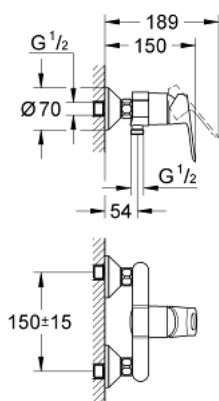

23 354 000 START LOOP BATERIE DUȘ MONOCOMANDĂ 1/2"

DESCRIEREA PRODUSULUI

- Colour: cromat
- montare pe perete
- mâner din metal
- cartuş ceramic de 46 mm GROHE SmoothControl
- suprafață GROHE LongLife
- limitator de debit reglabil
- finisaj cromat
- scurgere duș inferioară 1/2" cu supapă integrată contra refluxului
- conexiuni excentrice
- ornament perete metalic
- protecție împotriva refluxului
- limitator de temperatură opțional cu nr. de referință 46 308

23 354 000 **START LOOP BATERIE DUȘ MONOCOMANDĂ 1/2"**

PIESE DE SCHIMB , septembrie 2012 – now

- 1: Braț (Spare part-nr. 46696000)
 - 2: capac (Spare part-nr. 46584000)
 - 3: Cartuș (Spare part-nr. 46048000)
 - 4: Conexiuni excentrice (Spare part-nr. 12075000)
 - 4.1: etanșare (Spare part-nr. 0138600M)
 - 4.2: Șild (Spare part-nr. 0221000M)
 - 5: Racord cu șurub 1/2" (Spare part-nr. 45044000)
 - 6: Ventil de reținere (Spare part-nr. 08565000)
 - 7: Prolungire 3/4", 20 mm (Spare part-nr. 0713000M)*
 - 8: piuliță specială (Spare part-nr. 19377000)*
 - 9: Limitator de temperatură (Spare part-nr. 46375000)*
- * Optional accessories