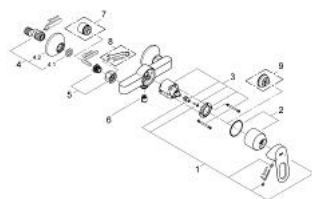

23 354 000 START LOOP BATERIE DUȘ MONOCOMANDĂ 1/2"

DESCRIEREA PRODUSULUI

- Colour: cromat
- montare pe perete
- mâner din metal
- cartuş ceramic de 46 mm GROHE SmoothControl
- suprafață GROHE LongLife
- limitator de debit reglabil
- finisaj cromat
- scurgere duș inferioară 1/2" cu supapă integrată contra refluxului
- conexiuni excentrice
- ornament perete metalic
- protecție împotriva refluxului
- limitator de temperatură opțional cu nr. de referință 46 308

23 354 000 **START LOOP BATERIE DUȘ MONOCOMANDĂ 1/2"**

PIESE DE SCHIMB , septembrie 2012 – now

- 1: Braț (Spare part-nr. 46696000)
 - 2: capac (Spare part-nr. 46584000)
 - 3: Cartuș (Spare part-nr. 46048000)
 - 4: Conexiuni excentrice (Spare part-nr. 12075000)
 - 4.1: etanșare (Spare part-nr. 0138600M)
 - 4.2: Șild (Spare part-nr. 0221000M)
 - 5: Racord cu șurub 1/2" (Spare part-nr. 45044000)
 - 6: Ventil de reținere (Spare part-nr. 08565000)
 - 7: Prolungire 3/4", 20 mm (Spare part-nr. 0713000M)*
 - 8: piuliță specială (Spare part-nr. 19377000)*
 - 9: Limitator de temperatură (Spare part-nr. 46375000)*
- * Optional accessories