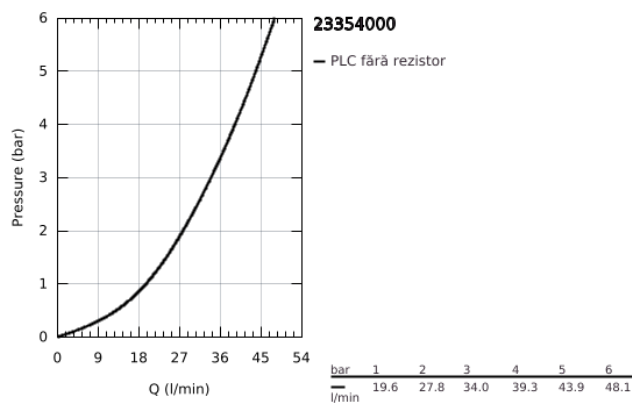

23 354 000 START LOOP BATERIE DUȘ MONOCOMANDĂ 1/2"

DESCRIEREA PRODUSULUI

- Colour: cromat
- montare pe perete
- mâner din metal
- cartuş ceramic de 46 mm GROHE SmoothControl
- suprafață GROHE LongLife
- limitator de debit reglabil
- finisaj cromat
- scurgere duș inferioară 1/2" cu supapă integrată contra refluxului
- conexiuni excentrice
- ornament perete metalic
- protecție împotriva refluxului
- limitator de temperatură opțional cu nr. de referință 46 308

23 354 000 **START LOOP BATERIE DUȘ MONOCOMANDĂ 1/2"**

PIESE DE SCHIMB , septembrie 2012 – now

- 1: Braț (Spare part-nr. 46696000)
 - 2: capac (Spare part-nr. 46584000)
 - 3: Cartuș (Spare part-nr. 46048000)
 - 4: Conexiuni excentrice (Spare part-nr. 12075000)
 - 4.1: etanșare (Spare part-nr. 0138600M)
 - 4.2: Șild (Spare part-nr. 0221000M)
 - 5: Racord cu șurub 1/2" (Spare part-nr. 45044000)
 - 6: Ventil de reținere (Spare part-nr. 08565000)
 - 7: Prolungire 3/4", 20 mm (Spare part-nr. 0713000M)*
 - 8: piuliță specială (Spare part-nr. 19377000)*
 - 9: Limitator de temperatură (Spare part-nr. 46375000)*
- * Optional accessories