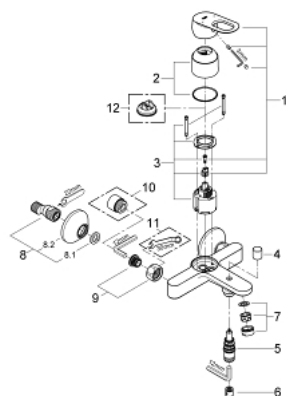

## 23 355 000 START LOOP BATERIE CADĂ MONOCOMANDĂ 1/2"

### DESCRIEREA PRODUSULUI

- Colour: cromat
- montare pe perete
- mâner din metal
- cartuş ceramic de 46 mm GROHE SmoothControl
- suprafață GROHE LongLife
- limitator de debit reglabil
- divertor cu revenire automată: cadă/duș
- scurgere duș inferioară 1/2" cu supapă integrată contra refluxului
- pipă cu aerator
- conexiuni excentrice
- ornament perete metalic
- limitator de temperatură opțional cu nr. de referință 46 308

### PIESE DE SCHIMB , septembrie 2012 – now

- 1: Braț (Spare part-nr. 46696000)
- 2: capac (Spare part-nr. 46584000)
- 3: Cartuș (Spare part-nr. 46048000)
- 4: Buton de comutare (Spare part-nr. 64309000)
- 5: Comutator (Spare part-nr. 65655000)
- 6: Ventil de reținere (Spare part-nr. 08565000)
- 7: Aerator (Spare part-nr. 13952000)
- 8: Conexiuni excentrice (Spare part-nr. 12075000)
- 8.1: etanșare (Spare part-nr. 0138600M)
- 8.2: Șild (Spare part-nr. 0221000M)
- 9: Racord cu șurub 1/2" (Spare part-nr. 45044000)
- 10: Prelungire 3/4", 20 mm (Spare part-nr. 0713000M)\*
- 11: piuliță specială (Spare part-nr. 19377000)\*
- 12: Limitator de temperatură (Spare part-nr. 46375000)