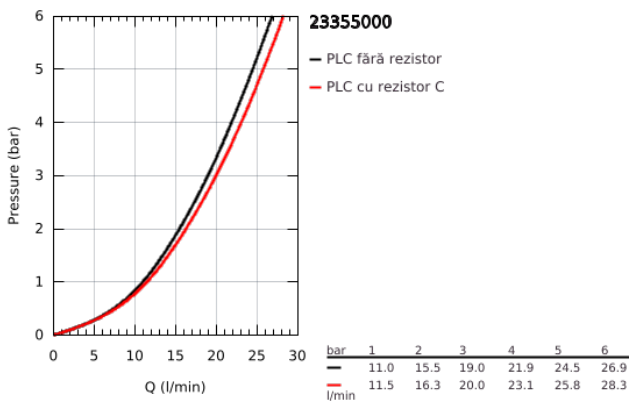

## 23 355 000 START LOOP BATERIE CADĂ MONOCOMANDĂ 1/2"

### DESCRIEREA PRODUSULUI

- Colour: cromat
- montare pe perete
- mâner din metal
- cartuş ceramic de 46 mm GROHE SmoothControl
- suprafață GROHE LongLife
- limitator de debit reglabil
- divertor cu revenire automată: cadă/duș
- scurgere duș inferioară 1/2" cu supapă integrată contra refluxului
- pipă cu aerator
- conexiuni excentrice
- ornament perete metalic
- limitator de temperatură opțional cu nr. de referință 46 308