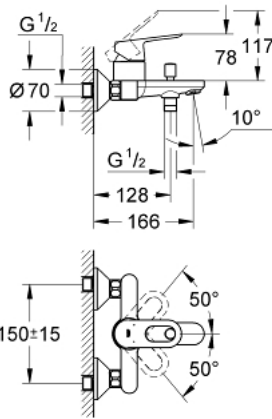

## 23 355 000 START LOOP BATERIE CADĂ MONOCOMANDĂ 1/2"

### DESCRIEREA PRODUSULUI

- Colour: cromat
- montare pe perete
- mâner din metal
- cartuş ceramic de 46 mm GROHE SmoothControl
- suprafață GROHE LongLife
- limitator de debit reglabil
- divertor cu revenire automată: cadă/duș
- scurgere duș inferioară 1/2" cu supapă integrată contra refluxului
- pipă cu aerator
- conexiuni excentrice
- ornament perete metalic
- limitator de temperatură opțional cu nr. de referință 46 308

### PIESE DE SCHIMB , septembrie 2012 – now

- 1: Braț (Spare part-nr. 46696000)
- 2: capac (Spare part-nr. 46584000)
- 3: Cartuș (Spare part-nr. 46048000)
- 4: Buton de comutare (Spare part-nr. 64309000)
- 5: Comutator (Spare part-nr. 65655000)
- 6: Ventil de reținere (Spare part-nr. 08565000)
- 7: Aerator (Spare part-nr. 13952000)
- 8: Conexiuni excentrice (Spare part-nr. 12075000)
- 8.1: etanșare (Spare part-nr. 0138600M)
- 8.2: Șild (Spare part-nr. 0221000M)
- 9: Racord cu șurub 1/2" (Spare part-nr. 45044000)
- 10: Prelungire 3/4", 20 mm (Spare part-nr. 0713000M)\*
- 11: piuliță specială (Spare part-nr. 19377000)\*
- 12: Limitator de temperatură (Spare part-nr. 46375000)