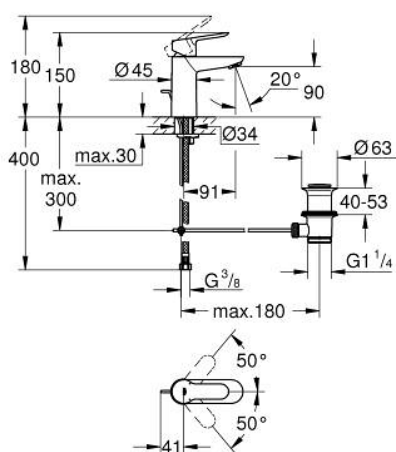

23.356.000 BAUEDGE BATERIE LAVOAR MONOCOMANDĂ 1/2" MĂRIMEA S

DESCRIEREA PRODUSULUI

- Colour: cromat
- instalare pe o singură gaură
- mâner din metal
- cartuş ceramic de 28 mm GROHE SmoothControl
- suprafață GROHE LongLife
- GROHE EcoJoy tehnologie pentru reducerea consumului de apă
- maximum flow rate (at 3 bar): 5 l/min
- sistem rapid de instalare
- metal pop up waste set
- racorduri flexibile de conectare la apă

23.356.000 BAUEDGE BATERIE LAVOAR MONOCOMANDĂ 1/2" MĂRIMEA S

PIESE DE SCHIMB , septembrie 2012 – now

- 1: Braț (Spare part-nr. 46697000)
- 2: Cartuș (Spare part-nr. 46580000)
- 3: Tijă verticală (Spare part-nr. 46739000)
- 4: Aerator (Spare part-nr. 48159000)
- 5: Ansamblu de fixare a tijei nefiletate (Spare part-nr. 46249000)
- 6: Set de scurgere 1 1/4" (Spare part-nr. 28910000)
- 6.1: Fișa de conectare (Spare part-nr. 07182000)
- 6.2: Tijă cu bilă (Spare part-nr. 07052000)
- 7: Cheie pentru montare (Spare part-nr. 19017000)*
- 8: Tijă cu bilă (Spare part-nr. 07341000)*