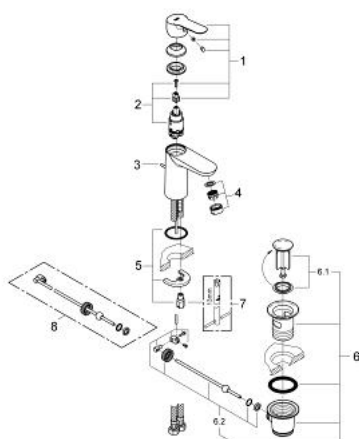

23.356.000 BAUEDGE BATERIE LAVOAR MONOCOMANDĂ 1/2" MĂRIMEA S

DESCRIEREA PRODUSULUI

- Colour: cromat
- instalare pe o singură gaură
- mâner din metal
- cartuş ceramic de 28 mm GROHE SmoothControl
- suprafață GROHE LongLife
- GROHE EcoJoy tehnologie pentru reducerea consumului de apă
- maximum flow rate (at 3 bar): 5 l/min
- sistem rapid de instalare
- metal pop up waste set
- racorduri flexibile de conectare la apă

23.356.000 BAUEDGE BATERIE LAVOAR MONOCOMANDĂ 1/2" MĂRIMEA S

PIESE DE SCHIMB , septembrie 2012 – now

- 1: Braț (Spare part-nr. 46697000)
- 2: Cartuș (Spare part-nr. 46580000)
- 3: Tijă verticală (Spare part-nr. 46739000)
- 4: Aerator (Spare part-nr. 48159000)
- 5: Ansamblu de fixare a tijei nefiletate (Spare part-nr. 46249000)
- 6: Set de scurgere 1 1/4" (Spare part-nr. 28910000)
- 6.1: Fișa de conectare (Spare part-nr. 07182000)
- 6.2: Tijă cu bilă (Spare part-nr. 07052000)
- 7: Cheie pentru montare (Spare part-nr. 19017000)*
- 8: Tijă cu bilă (Spare part-nr. 07341000)*