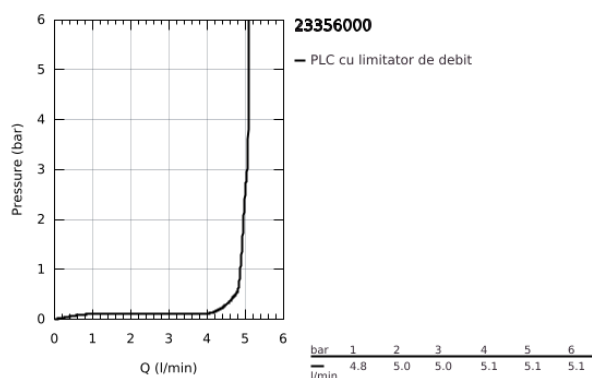

23.356.000 BAUEDGE BATERIE LAVOAR MONOCOMANDĂ 1/2" MĂRIMEA S

DESCRIEREA PRODUSULUI

- Colour: cromat
- instalare pe o singură gaură
- mâner din metal
- cartuş ceramic de 28 mm GROHE SmoothControl
- suprafață GROHE LongLife
- GROHE EcoJoy tehnologie pentru reducerea consumului de apă
- maximum flow rate (at 3 bar): 5 l/min
- sistem rapid de instalare
- metal pop up waste set
- racorduri flexibile de conectare la apă

23.356.000 BAUEDGE BATERIE LAVOAR MONOCOMANDĂ 1/2" MĂRIMEA S

PIESE DE SCHIMB , septembrie 2012 – now

- 1: Braț (Spare part-nr. 46697000)
- 2: Cartuș (Spare part-nr. 46580000)
- 3: Tijă verticală (Spare part-nr. 46739000)
- 4: Aerator (Spare part-nr. 48159000)
- 5: Ansamblu de fixare a tijei nefiletate (Spare part-nr. 46249000)
- 6: Set de scurgere 1 1/4" (Spare part-nr. 28910000)
- 6.1: Fișa de conectare (Spare part-nr. 07182000)
- 6.2: Tijă cu bilă (Spare part-nr. 07052000)
- 7: Cheie pentru montare (Spare part-nr. 19017000)*
- 8: Tijă cu bilă (Spare part-nr. 07341000)*