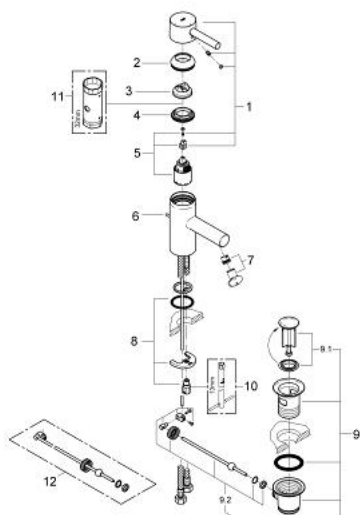

23.368.00E ESSENCE BATERIE LAVOAR MONOCOMANDĂ 1/2" MĂRIMEA S

DESCRIEREA PRODUSULUI

- Colour: cromat
- instalare pe o singură gaură
- cartuş ceramic de 35 mm cu GROHE SilkMove
- OpenCold - cold water flow in mid-lever position
- mâner din metal
- limitator temperatură
- suprafață GROHE LongLife
- limitator de debit reglabil
- reglare debit minim de aproximativ 5,0 l/min
- aerator cu debit 5.7 l/min
- set evacuare cu tijă
- racorduri flexibile de conectare la apă
- sistem rapid de instalare

23.368.00E ESSENCE BATERIE LAVOAR MONOCOMANDĂ 1/2" MĂRIMEA S

PIESE DE SCHIMB , octombrie 2012 – now

- 1: Braț (Spare part-nr. 46862000)
 - 2: capac (Spare part-nr. 46436000)
 - 3: Limitator de temperatură (Spare part-nr. 46375000)
 - 4: Screw coupling (Spare part-nr. 46460000)
 - 5: Cartuș (Spare part-nr. 46863000)
 - 6: Tijă verticală (Spare part-nr. 46739000)
 - 7: Aerator (Spare part-nr. 46765000)
 - 8: Ansamblu de fixare a tijei nefiletate (Spare part-nr. 46249000)
 - 9: Set de scurgere 1 1/4" (Spare part-nr. 28910000)
 - 9.1: Fișa de conectare (Spare part-nr. 07182000)
 - 9.2: Tijă cu bilă (Spare part-nr. 07052000)
 - 10: Cheie pentru montare (Spare part-nr. 19017000)*
 - 11: Cheie tubulară (Spare part-nr. 19332000)*
 - 12: Tijă cu bilă (Spare part-nr. 07341000)*
- * Optional accessories