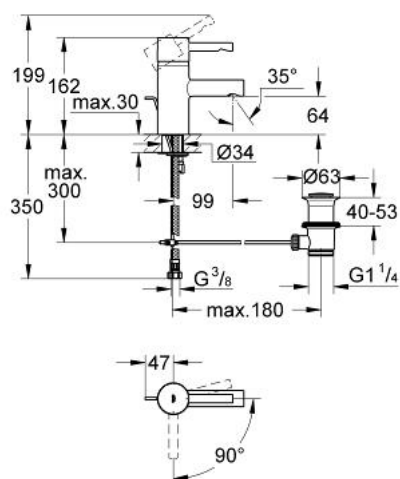

23.368.00E ESSENCE BATERIE LAVOAR MONOCOMANDĂ 1/2" MĂRIMEA S

DESCRIEREA PRODUSULUI

- Colour: cromat
- instalare pe o singură gaură
- cartuş ceramic de 35 mm cu GROHE SilkMove
- OpenCold - cold water flow in mid-lever position
- mâner din metal
- limitator temperatură
- suprafață GROHE LongLife
- limitator de debit reglabil
- reglare debit minim de aproximativ 5,0 l/min
- aerator cu debit 5.7 l/min
- set evacuare cu tijă
- racorduri flexibile de conectare la apă
- sistem rapid de instalare

23.368.00E ESSENCE BATERIE LAVOAR MONOCOMANDĂ 1/2" MĂRIMEA S

PIESE DE SCHIMB , octombrie 2012 – now

- 1: Braț (Spare part-nr. 46862000)
 - 2: capac (Spare part-nr. 46436000)
 - 3: Limitator de temperatură (Spare part-nr. 46375000)
 - 4: Screw coupling (Spare part-nr. 46460000)
 - 5: Cartuș (Spare part-nr. 46863000)
 - 6: Tijă verticală (Spare part-nr. 46739000)
 - 7: Aerator (Spare part-nr. 46765000)
 - 8: Ansamblu de fixare a tijei nefiletate (Spare part-nr. 46249000)
 - 9: Set de scurgere 1 1/4" (Spare part-nr. 28910000)
 - 9.1: Fișa de conectare (Spare part-nr. 07182000)
 - 9.2: Tijă cu bilă (Spare part-nr. 07052000)
 - 10: Cheie pentru montare (Spare part-nr. 19017000)*
 - 11: Cheie tubulară (Spare part-nr. 19332000)*
 - 12: Tijă cu bilă (Spare part-nr. 07341000)*
- * Optional accessories