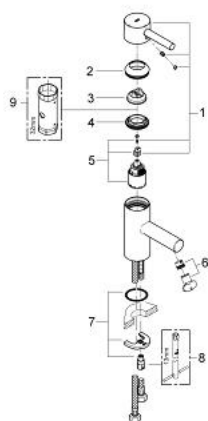

23.369.00E ESSENCE BATERIE LAVOAR MONOCOMANDĂ 1/2" ; MĂRIMEA S

DESCRIEREA PRODUSULUI

- Colour: cromat
- instalare pe o singură gaură
- mâner din metal
- cartuş ceramic de 35 mm cu GROHE SilkMove
- OpenCold - cold water flow in mid-lever position
- limitator temperatură
- suprafață GROHE LongLife
- limitator de debit reglabil
- reglare debit minim de aproximativ 5,0 l/min
- aerator cu debit 5.7 l/min
- corp fără orificiu tijă set de evacuare
- racorduri flexibile de conectare la apă
- sistem rapid de instalare

23.369.00E ESSENCE BATERIE LAVOAR MONOCOMANDĂ 1/2" MĂRIMEA S

PIESE DE SCHIMB , octombrie 2012 – now

- 1: Braț (Spare part-nr. 46862000)
- 2: capac (Spare part-nr. 46436000)
- 3: Limitator de temperatură (Spare part-nr. 46375000)
- 4: Screw coupling (Spare part-nr. 46460000)
- 5: Cartuș (Spare part-nr. 46863000)
- 6: Aerator (Spare part-nr. 46765000)
- 7: Ansamblu de fixare a tijei nefiletate (Spare part-nr. 46249000)
- 8: Cheie pentru montare (Spare part-nr. 19017000)*
- 9: Cheie tubulară (Spare part-nr. 19332000)*