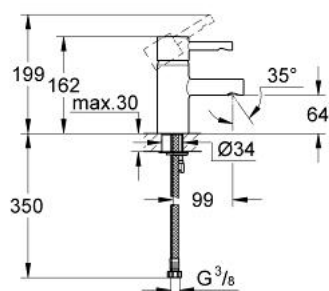

23.369.00E ESSENCE BATERIE LAVOAR MONOCOMANDĂ 1/2" ; MĂRIMEA S

DESCRIEREA PRODUSULUI

- Colour: cromat
- instalare pe o singură gaură
- mâner din metal
- cartuş ceramic de 35 mm cu GROHE SilkMove
- OpenCold - cold water flow in mid-lever position
- limitator temperatură
- suprafață GROHE LongLife
- limitator de debit reglabil
- reglare debit minim de aproximativ 5,0 l/min
- aerator cu debit 5.7 l/min
- corp fără orificiu tijă set de evacuare
- racorduri flexibile de conectare la apă
- sistem rapid de instalare

23.369.00E ESSENCE BATERIE LAVOAR MONOCOMANDĂ 1/2" MĂRIMEA S

PIESE DE SCHIMB , octombrie 2012 – now

- 1: Braț (Spare part-nr. 46862000)
- 2: capac (Spare part-nr. 46436000)
- 3: Limitator de temperatură (Spare part-nr. 46375000)
- 4: Screw coupling (Spare part-nr. 46460000)
- 5: Cartuș (Spare part-nr. 46863000)
- 6: Aerator (Spare part-nr. 46765000)
- 7: Ansamblu de fixare a tijei nefiletate (Spare part-nr. 46249000)
- 8: Cheie pentru montare (Spare part-nr. 19017000)*
- 9: Cheie tubulară (Spare part-nr. 19332000)*