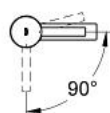

23.369.00E ESSENCE BATERIE LAVOAR MONOCOMANDĂ 1/2" ; MĂRIMEA S

DESCRIEREA PRODUSULUI

- Colour: cromat
- instalare pe o singură gaură
- mâner din metal
- cartuş ceramic de 35 mm cu GROHE SilkMove
- OpenCold - cold water flow in mid-lever position
- limitator temperatură
- suprafață GROHE LongLife
- limitator de debit reglabil
- reglare debit minim de aproximativ 5,0 l/min
- aerator cu debit 5.7 l/min
- corp fără orificiu tijă set de evacuare
- racorduri flexibile de conectare la apă
- sistem rapid de instalare

23.369.00E ESSENCE BATERIE LAVOAR MONOCOMANDĂ 1/2" MĂRIMEA S

PIESE DE SCHIMB , octombrie 2012 – now

- 1: Braț (Spare part-nr. 46862000)
- 2: capac (Spare part-nr. 46436000)
- 3: Limitator de temperatură (Spare part-nr. 46375000)
- 4: Screw coupling (Spare part-nr. 46460000)
- 5: Cartuș (Spare part-nr. 46863000)
- 6: Aerator (Spare part-nr. 46765000)
- 7: Ansamblu de fixare a tijei nefiletate (Spare part-nr. 46249000)
- 8: Cheie pentru montare (Spare part-nr. 19017000)*
- 9: Cheie tubulară (Spare part-nr. 19332000)*