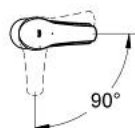

23.370.10E EUROSMART BATERIE LAVOAR MONOCOMANDĂ 1/2" MĂRIMEA S

DESCRIEREA PRODUSULUI

- Colour: cromat
- instalare pe o singură gaură
- mâner din metal
- cartuş ceramic de 35 mm cu GROHE SilkMove
- OpenCold - cold water flow in mid-lever position
- limitator temperatură
- suprafață GROHE LongLife
- limitator de debit reglabil
- reglare debit minim de aproximativ 2.5 l/min
- aerator cu debit 5.7 l/min
- corp fără orificiu tijă set de evacuare
- racorduri flexibile de conectare la apă
- sistem rapid de instalare

23.370.10E EUROSMART BATERIE LAVOAR MONOCOMANDĂ 1/2" " MĂRIMEA S

PIESE DE SCHIMB , octombrie 2012 – now

- 1: Braț (Spare part-nr. 46826000)
- 2: capac (Spare part-nr. 46436000)
- 3: Limitator de temperatură (Spare part-nr. 46375000)
- 4: Screw coupling (Spare part-nr. 46460000)
- 5: Cartuș (Spare part-nr. 46863000)
- 6: Dispozitiv de îndreptare debit (Spare part-nr. 64450000)
- 7: Ansamblu de fixare a tijei nefiletate (Spare part-nr. 46249000)
- 8: Cheie pentru montare (Spare part-nr. 19017000)*
- 9: Cheie tubulară (Spare part-nr. 19332000)*