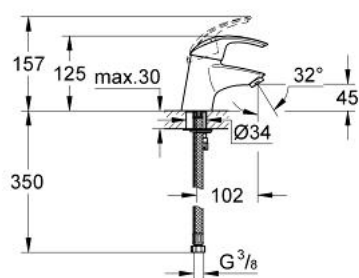

23.370.10E EUROSMART BATERIE LAVOAR MONOCOMANDĂ 1/2" MĂRIMEA S

DESCRIEREA PRODUSULUI

- Colour: cromat
- instalare pe o singură gaură
- mâner din metal
- cartuş ceramic de 35 mm cu GROHE SilkMove
- OpenCold - cold water flow in mid-lever position
- limitator temperatură
- suprafață GROHE LongLife
- limitator de debit reglabil
- reglare debit minim de aproximativ 2.5 l/min
- aerator cu debit 5.7 l/min
- corp fără orificiu tijă set de evacuare
- racorduri flexibile de conectare la apă
- sistem rapid de instalare

23.370.10E EUROSMART BATERIE LAVOAR MONOCOMANDĂ 1/2" " MĂRIMEA S

PIESE DE SCHIMB , octombrie 2012 – now

- 1: Braț (Spare part-nr. 46826000)
- 2: capac (Spare part-nr. 46436000)
- 3: Limitator de temperatură (Spare part-nr. 46375000)
- 4: Screw coupling (Spare part-nr. 46460000)
- 5: Cartuș (Spare part-nr. 46863000)
- 6: Dispozitiv de îndreptare debit (Spare part-nr. 64450000)
- 7: Ansamblu de fixare a tijei nefiletate (Spare part-nr. 46249000)
- 8: Cheie pentru montare (Spare part-nr. 19017000)*
- 9: Cheie tubulară (Spare part-nr. 19332000)*