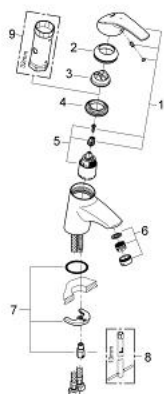

23.370.10E EUROSMART BATERIE LAVOAR MONOCOMANDĂ 1/2" MĂRIMEA S

DESCRIEREA PRODUSULUI

- Colour: cromat
- instalare pe o singură gaură
- mâner din metal
- cartuş ceramic de 35 mm cu GROHE SilkMove
- OpenCold - cold water flow in mid-lever position
- limitator temperatură
- suprafață GROHE LongLife
- limitator de debit reglabil
- reglare debit minim de aproximativ 2.5 l/min
- aerator cu debit 5.7 l/min
- corp fără orificiu tijă set de evacuare
- racorduri flexibile de conectare la apă
- sistem rapid de instalare

23.370.10E EUROSMART BATERIE LAVOAR MONOCOMANDĂ 1/2" " MĂRIMEA S

PIESE DE SCHIMB , octombrie 2012 – now

- 1: Braț (Spare part-nr. 46826000)
- 2: capac (Spare part-nr. 46436000)
- 3: Limitator de temperatură (Spare part-nr. 46375000)
- 4: Screw coupling (Spare part-nr. 46460000)
- 5: Cartuș (Spare part-nr. 46863000)
- 6: Dispozitiv de îndreptare debit (Spare part-nr. 64450000)
- 7: Ansamblu de fixare a tijei nefiletate (Spare part-nr. 46249000)
- 8: Cheie pentru montare (Spare part-nr. 19017000)*
- 9: Cheie tubulară (Spare part-nr. 19332000)*