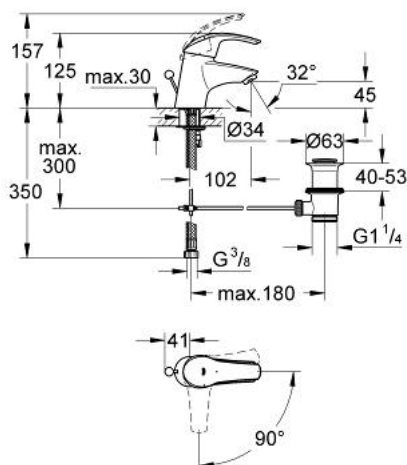

## 23.371.10E EUROSMART BATERIE LAVOAR MONOCOMANDĂ 1/2" MĂRIMEA S

### DESCRIEREA PRODUSULUI

- Colour: cromat
- instalare pe o singură gaură
- mâner din metal
- cartuş ceramic de 35 mm cu GROHE SilkMove
- OpenCold - cold water flow in mid-lever position
- limitator temperatură
- suprafață GROHE LongLife
- limitator de debit reglabil
- aerator cu debit 5.7 l/min
- set evacuare cu tijă
- racorduri flexibile de conectare la apă
- sistem rapid de instalare

## 23.371.10E EUROSMART BATERIE LAVOAR MONOCOMANDĂ 1/2" &quot; MĂRIMEA S

### PIESE DE SCHIMB , octombrie 2012 – now

- 1: Braț (Spare part-nr. 46826000)
- 2: capac (Spare part-nr. 46436000)
- 3: Limitator de temperatură (Spare part-nr. 46375000)
- 4: Screw coupling (Spare part-nr. 46460000)
- 5: Cartuș (Spare part-nr. 46863000)
- 6: Dispozitiv de îndreptare debit (Spare part-nr. 64450000)
- 7: Ansamblu de fixare a tijei nefiletate (Spare part-nr. 46249000)
- 8: Set de scurgere 1 1/4" (Spare part-nr. 28910000)
- 8.1: Fișa de conectare (Spare part-nr. 07182000)
- 8.2: Tijă cu bilă (Spare part-nr. 07052000)
- 9: Tijă verticală (Spare part-nr. 06329000)
- 10: Cheie tubulară (Spare part-nr. 19332000)\*
- 11: Cheie pentru montare (Spare part-nr. 19017000)\*
- 12: Tijă cu bilă (Spare part-nr. 07341000)\*