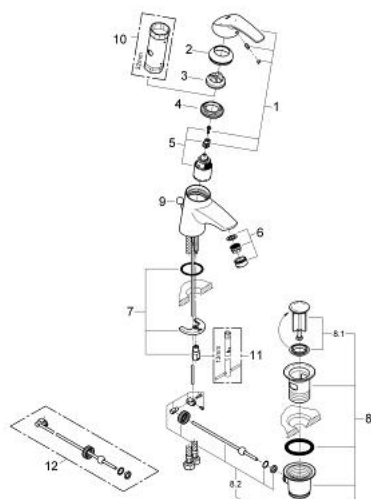

## 23.371.10E EUROSMART BATERIE LAVOAR MONOCOMANDĂ 1/2" MĂRIMEA S

### DESCRIEREA PRODUSULUI

- Colour: cromat
- instalare pe o singură gaură
- mâner din metal
- cartuş ceramic de 35 mm cu GROHE SilkMove
- OpenCold - cold water flow in mid-lever position
- limitator temperatură
- suprafață GROHE LongLife
- limitator de debit reglabil
- aerator cu debit 5.7 l/min
- set evacuare cu tijă
- racorduri flexibile de conectare la apă
- sistem rapid de instalare

## 23.371.10E EUROSMART BATERIE LAVOAR MONOCOMANDĂ 1/2" &quot; MĂRIMEA S

### PIESE DE SCHIMB , octombrie 2012 – now

- 1: Braț (Spare part-nr. 46826000)
- 2: capac (Spare part-nr. 46436000)
- 3: Limitator de temperatură (Spare part-nr. 46375000)
- 4: Screw coupling (Spare part-nr. 46460000)
- 5: Cartuș (Spare part-nr. 46863000)
- 6: Dispozitiv de îndreptare debit (Spare part-nr. 64450000)
- 7: Ansamblu de fixare a tijei nefiletate (Spare part-nr. 46249000)
- 8: Set de scurgere 1 1/4" (Spare part-nr. 28910000)
- 8.1: Fișa de conectare (Spare part-nr. 07182000)
- 8.2: Tijă cu bilă (Spare part-nr. 07052000)
- 9: Tijă verticală (Spare part-nr. 06329000)
- 10: Cheie tubulară (Spare part-nr. 19332000)\*
- 11: Cheie pentru montare (Spare part-nr. 19017000)\*
- 12: Tijă cu bilă (Spare part-nr. 07341000)\*