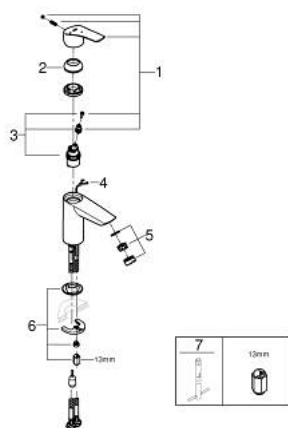

## 23.372.003 EUROSMART BATERIE LAVOAR MONOCOMANDĂ 1/2" &quot; MĂRIMEA S

### DESCRIEREA PRODUSULUI

- Colour: cromat
- instalare pe o singură gaură
- mâner din metal
- cartuş ceramic de 28 mm cu GROHE SilkMove
- EcoMode - cold water flow in mid-lever position saves energy
- limitator de debit reglabil
- cu limitator de temperatură
- suprafață GROHE LongLife
- GROHE EcoJoy tehnologie pentru reducerea consumului de apă
- maximum flow rate (at 3 bar): 5 l/min
- conducte de apă izolate - fără plumb și nichel
- GROHE FastFixation sistem de instalare rapida
- lanț retractabil
- racorduri flexibile de conectare la apă
- professional edition

### PIESE DE SCHIMB , iulie 2019 – now

- 1: Braț (Spare part-nr. 48551000)
- 2: capac (Spare part-nr. 46116000)
- 3: Cartuș (Spare part-nr. 48518000)
- 4: Lant (Spare part-nr. 06815000)
- 5: Aerator (Spare part-nr. 48159000)
- 6: Ansamblu de fixare a tijei nefiletate (Spare part-nr. 46645000)
- 7: Cheie pentru montare (Spare part-nr. 19017000)\*