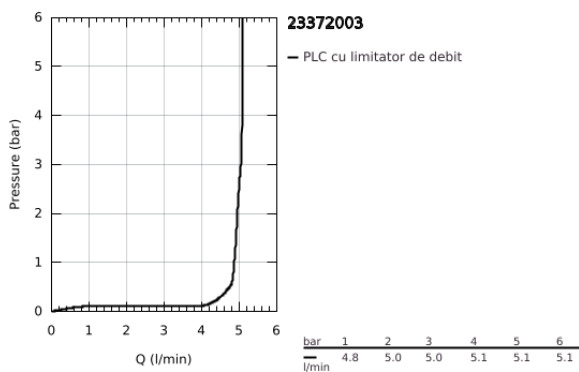

## 23.372.003 EUROSMART BATERIE LAVOAR MONOCOMANDĂ 1/2" &quot; MĂRIMEA S

### DESCRIEREA PRODUSULUI

- Colour: cromat
- instalare pe o singură gaură
- mâner din metal
- cartuş ceramic de 28 mm cu GROHE SilkMove
- EcoMode - cold water flow in mid-lever position saves energy
- limitator de debit reglabil
- cu limitator de temperatură
- suprafață GROHE LongLife
- GROHE EcoJoy tehnologie pentru reducerea consumului de apă
- maximum flow rate (at 3 bar): 5 l/min
- conducte de apă izolate - fără plumb și nichel
- GROHE FastFixation sistem de instalare rapida
- lanț retractabil
- racorduri flexibile de conectare la apă
- professional edition