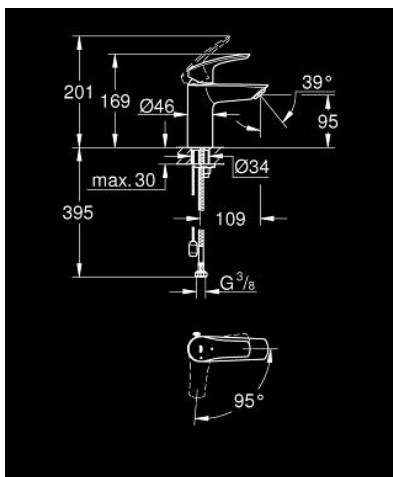

## 23.372.003 EUROSMART BATERIE LAVOAR MONOCOMANDĂ 1/2" &quot; MĂRIMEA S

### DESCRIEREA PRODUSULUI

- Colour: cromat
- instalare pe o singură gaură
- mâner din metal
- cartuş ceramic de 28 mm cu GROHE SilkMove
- EcoMode - cold water flow in mid-lever position saves energy
- limitator de debit reglabil
- cu limitator de temperatură
- suprafață GROHE LongLife
- GROHE EcoJoy tehnologie pentru reducerea consumului de apă
- maximum flow rate (at 3 bar): 5 l/min
- conducte de apă izolate - fără plumb și nichel
- GROHE FastFixation sistem de instalare rapida
- lanț retractabil
- racorduri flexibile de conectare la apă
- professional edition