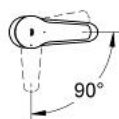

23.373.10E EUROSTYLE BATERIE LAVOAR MONOCOMANDĂ 1" MĂRIMEA S

DESCRIEREA PRODUSULUI

- Colour: cromat
- instalare pe o singură gaură
- mâner din metal
- cartuş ceramic de 35 mm cu GROHE SilkMove
- OpenCold - cold water flow in mid-lever position
- limitator de debit reglabil
- reglare debit minim de aproximativ 2.5 l/min
- limitator temperatură
- suprafață GROHE LongLife
- aerator cu debit 5.7 l/min
- sistem rapid de instalare
- corp fără orificiu tijă set de evacuare
- racorduri flexibile de conectare la apă

23.373.10E EUROSTYLE BATERIE LAVOAR MONOCOMANDĂ 1/2" " MĂRIMEA S

PIESE DE SCHIMB , octombrie 2012 – now

- 1: Braț (Spare part-nr. 46829000)
- 2: capac (Spare part-nr. 46570000)
- 3: Limitator de temperatură (Spare part-nr. 46375000)
- 4: Screw coupling (Spare part-nr. 46460000)
- 5: Cartuș (Spare part-nr. 46863000)
- 6: Dispozitiv de îndreptare debit (Spare part-nr. 64450000)
- 7: Ansamblu de fixare a tijei nefiletate (Spare part-nr. 46249000)
- 8: Cheie pentru montare (Spare part-nr. 19017000)*
- 9: Cheie tubulară (Spare part-nr. 19332000)*