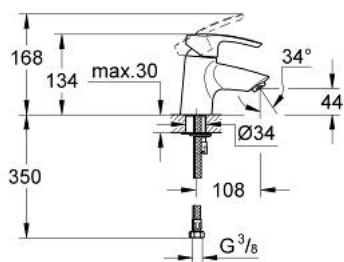

23.373.10E EUROSTYLE BATERIE LAVOAR MONOCOMANDĂ 1" MĂRIMEA S

DESCRIEREA PRODUSULUI

- Colour: cromat
- instalare pe o singură gaură
- mâner din metal
- cartuş ceramic de 35 mm cu GROHE SilkMove
- OpenCold - cold water flow in mid-lever position
- limitator de debit reglabil
- reglare debit minim de aproximativ 2.5 l/min
- limitator temperatură
- suprafață GROHE LongLife
- aerator cu debit 5.7 l/min
- sistem rapid de instalare
- corp fără orificiu tijă set de evacuare
- racorduri flexibile de conectare la apă

23.373.10E EUROSTYLE BATERIE LAVOAR MONOCOMANDĂ 1/2" " MĂRIMEA S

PIESE DE SCHIMB , octombrie 2012 – now

- 1: Braț (Spare part-nr. 46829000)
- 2: capac (Spare part-nr. 46570000)
- 3: Limitator de temperatură (Spare part-nr. 46375000)
- 4: Screw coupling (Spare part-nr. 46460000)
- 5: Cartuș (Spare part-nr. 46863000)
- 6: Dispozitiv de îndreptare debit (Spare part-nr. 64450000)
- 7: Ansamblu de fixare a tijei nefiletate (Spare part-nr. 46249000)
- 8: Cheie pentru montare (Spare part-nr. 19017000)*
- 9: Cheie tubulară (Spare part-nr. 19332000)*