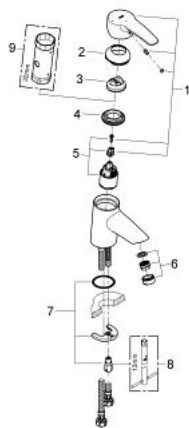

23.373.10E EUROSTYLE BATERIE LAVOAR MONOCOMANDĂ 1" MĂRIMEA S

DESCRIEREA PRODUSULUI

- Colour: cromat
- instalare pe o singură gaură
- mâner din metal
- cartuş ceramic de 35 mm cu GROHE SilkMove
- OpenCold - cold water flow in mid-lever position
- limitator de debit reglabil
- reglare debit minim de aproximativ 2.5 l/min
- limitator temperatură
- suprafață GROHE LongLife
- aerator cu debit 5.7 l/min
- sistem rapid de instalare
- corp fără orificiu tijă set de evacuare
- racorduri flexibile de conectare la apă

23.373.10E EUROSTYLE BATERIE LAVOAR MONOCOMANDĂ 1/2" " MĂRIMEA S

PIESE DE SCHIMB , octombrie 2012 – now

- 1: Braț (Spare part-nr. 46829000)
- 2: capac (Spare part-nr. 46570000)
- 3: Limitator de temperatură (Spare part-nr. 46375000)
- 4: Screw coupling (Spare part-nr. 46460000)
- 5: Cartuș (Spare part-nr. 46863000)
- 6: Dispozitiv de îndreptare debit (Spare part-nr. 64450000)
- 7: Ansamblu de fixare a tijei nefiletate (Spare part-nr. 46249000)
- 8: Cheie pentru montare (Spare part-nr. 19017000)*
- 9: Cheie tubulară (Spare part-nr. 19332000)*