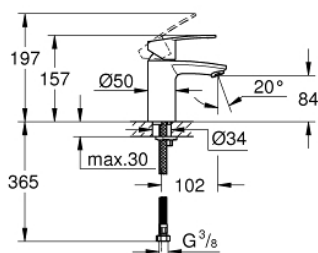

23 373 20E EUROSTYLE COSMOPOLITAN BATERIE LAVOAR MONOCOMANDĂ 1/2" MĂRIMEA S

DESCRIEREA PRODUSULUI

- Colour: cromat
- instalare pe o singură gaură
- mâner din metal
- cartuş ceramic de 35 mm cu GROHE SilkMove
- OpenCold - cold water flow in mid-lever position
- limitator de debit reglabil
- reglare debit minim de aproximativ 2.5 l/min
- limitator temperatură
- suprafață GROHE LongLife
- GROHE EcoJoy tehnologie pentru reducerea consumului de apă
- maximum flow rate (at 3 bar): 5 l/min
- sistem de instalare GROHE FastFixationcu suport de centrare
- corp fără orificiu tijă set de evacuare
- racorduri flexibile de conectare la apă

23.373.20E EUROSTYLE COSMOPOLITAN BATERIE LAVOAR MONOCOMANDĂ 1/2" MĂRIMEA S

PIESE DE SCHIMB , august 2017 – now

- 1: Braț (Spare part-nr. 46829000)
- 2: capac (Spare part-nr. 46492000)
- 3: Screw coupling (Spare part-nr. 46460000)
- 4: Cartuș (Spare part-nr. 46863000)
- 5: Aerator (Spare part-nr. 48159000)
- 6: Ansamblu de fixare a tijei nefiletate (Spare part-nr. 46671000)
- 7: Cheie pentru montare (Spare part-nr. 19017000)*
- 8: Cheie tubulară (Spare part-nr. 19332000)*