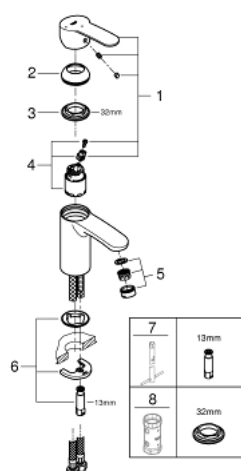

23 373 20E EUROSTYLE COSMOPOLITAN BATERIE LAVOAR MONOCOMANDĂ 1/2" MĂRIMEA S

DESCRIEREA PRODUSULUI

- Colour: cromat
- instalare pe o singură gaură
- mâner din metal
- cartuş ceramic de 35 mm cu GROHE SilkMove
- OpenCold - cold water flow in mid-lever position
- limitator de debit reglabil
- reglare debit minim de aproximativ 2.5 l/min
- limitator temperatură
- suprafață GROHE LongLife
- GROHE EcoJoy tehnologie pentru reducerea consumului de apă
- maximum flow rate (at 3 bar): 5 l/min
- sistem de instalare GROHE FastFixationcu suport de centrare
- corp fără orificiu tijă set de evacuare
- racorduri flexibile de conectare la apă

23.373.20E EUROSTYLE COSMOPOLITAN BATERIE LAVOAR MONOCOMANDĂ 1/2" MĂRIMEA S

PIESE DE SCHIMB , august 2017 – now

- 1: Braț (Spare part-nr. 46829000)
- 2: capac (Spare part-nr. 46492000)
- 3: Screw coupling (Spare part-nr. 46460000)
- 4: Cartuș (Spare part-nr. 46863000)
- 5: Aerator (Spare part-nr. 48159000)
- 6: Ansamblu de fixare a tijei nefiletate (Spare part-nr. 46671000)
- 7: Cheie pentru montare (Spare part-nr. 19017000)*
- 8: Cheie tubulară (Spare part-nr. 19332000)*