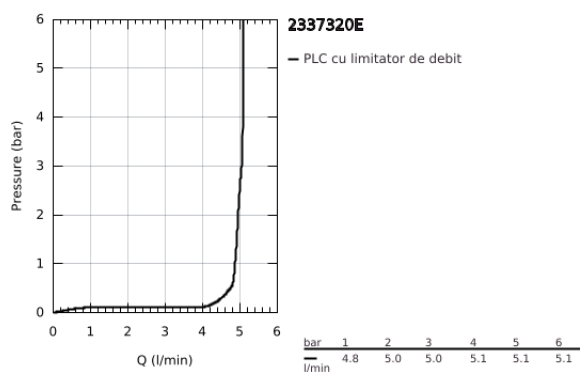

23 373 20E EUROSTYLE COSMOPOLITAN BATERIE LAVOAR MONOCOMANDĂ 1/2" MĂRIMEA S

DESCRIEREA PRODUSULUI

- Colour: cromat
- instalare pe o singură gaură
- mâner din metal
- cartuş ceramic de 35 mm cu GROHE SilkMove
- OpenCold - cold water flow in mid-lever position
- limitator de debit reglabil
- reglare debit minim de aproximativ 2.5 l/min
- limitator temperatură
- suprafață GROHE LongLife
- GROHE EcoJoy tehnologie pentru reducerea consumului de apă
- maximum flow rate (at 3 bar): 5 l/min
- sistem de instalare GROHE FastFixationcu suport de centrare
- corp fără orificiu tijă set de evacuare
- racorduri flexibile de conectare la apă

23.373.20E EUROSTYLE COSMOPOLITAN BATERIE LAVOAR MONOCOMANDĂ 1/2" MĂRIMEA S

PIESE DE SCHIMB , august 2017 – now

- 1: Braț (Spare part-nr. 46829000)
- 2: capac (Spare part-nr. 46492000)
- 3: Screw coupling (Spare part-nr. 46460000)
- 4: Cartuș (Spare part-nr. 46863000)
- 5: Aerator (Spare part-nr. 48159000)
- 6: Ansamblu de fixare a tijei nefiletate (Spare part-nr. 46671000)
- 7: Cheie pentru montare (Spare part-nr. 19017000)*
- 8: Cheie tubulară (Spare part-nr. 19332000)*