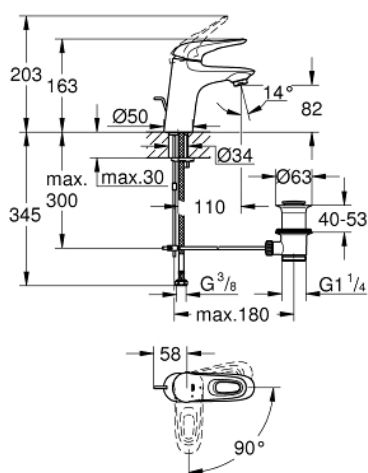

23 374 003 EUROSTYLE BATERIE LAVOAR MONOCOMANDĂ 1/2" MĂRIMEA S

DESCRIEREA PRODUSULUI

- Colour: cromat
- instalare pe o singură gaură
- mâner metalic
- cartuş ceramic de 35 mm cu GROHE SilkMove
- EcoMode - cold water flow in mid-lever position saves energy
- limitator de debit reglabil
- cu limitator de temperatură
- suprafață GROHE LongLife
- GROHE EcoJoy tehnologie pentru reducerea consumului de apă
- maximum flow rate (at 3 bar): 5 l/min
- GROHE FastFixation sistem de instalare rapida
- set evacuare cu tijă
- racorduri flexibile de conectare la apă

23.374.003 EUROSTYLE BATERIE LAVOAR MONOCOMANDĂ 1/2" MĂRIMEA S

PIESE DE SCHIMB , iulie 2017 – now

- 1: Braț (Spare part-nr. 46939000)
- 2: capac (Spare part-nr. 46492000)
- 3: Screw coupling (Spare part-nr. 46460000)
- 4: Cartuș (Spare part-nr. 46863000)
- 5: Tijă verticală (Spare part-nr. 46739000)
- 6: Aerator (Spare part-nr. 48159000)
- 7: Ansamblu de fixare a tijei nefiletate (Spare part-nr. 46671000)
- 8: Set de scurgere 1 1/4" (Spare part-nr. 28910000)
- 8.1: Fișa de conectare (Spare part-nr. 07182000)
- 8.2: Tijă cu bilă (Spare part-nr. 07052000)
- 9: Tijă cu bilă (Spare part-nr. 07341000)*
- 10: Cheie tubulară (Spare part-nr. 19332000)*
- 11: Cheie pentru montare (Spare part-nr. 19017000)*