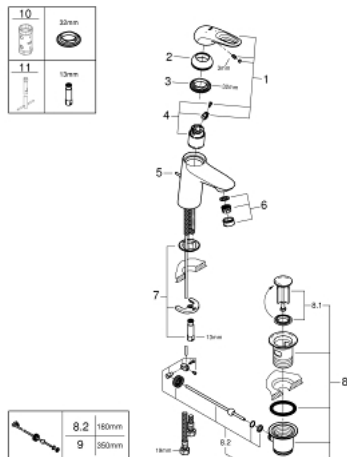

23 374 003 EUROSTYLE BATERIE LAVOAR MONOCOMANDĂ 1/2" MĂRIMEA S

DESCRIEREA PRODUSULUI

- Colour: cromat
- instalare pe o singură gaură
- mâner metalic
- cartuş ceramic de 35 mm cu GROHE SilkMove
- EcoMode - cold water flow in mid-lever position saves energy
- limitator de debit reglabil
- cu limitator de temperatură
- suprafață GROHE LongLife
- GROHE EcoJoy tehnologie pentru reducerea consumului de apă
- maximum flow rate (at 3 bar): 5 l/min
- GROHE FastFixation sistem de instalare rapida
- set evacuare cu tijă
- racorduri flexibile de conectare la apă

23.374.003 EUROSTYLE BATERIE LAVOAR MONOCOMANDĂ 1/2" MĂRIMEA S

PIESE DE SCHIMB , iulie 2017 – now

- 1: Braț (Spare part-nr. 46939000)
- 2: capac (Spare part-nr. 46492000)
- 3: Screw coupling (Spare part-nr. 46460000)
- 4: Cartuș (Spare part-nr. 46863000)
- 5: Tijă verticală (Spare part-nr. 46739000)
- 6: Aerator (Spare part-nr. 48159000)
- 7: Ansamblu de fixare a tijei nefiletate (Spare part-nr. 46671000)
- 8: Set de scurgere 1 1/4" (Spare part-nr. 28910000)
- 8.1: Fișa de conectare (Spare part-nr. 07182000)
- 8.2: Tijă cu bilă (Spare part-nr. 07052000)
- 9: Tijă cu bilă (Spare part-nr. 07341000)*
- 10: Cheie tubulară (Spare part-nr. 19332000)*
- 11: Cheie pentru montare (Spare part-nr. 19017000)*