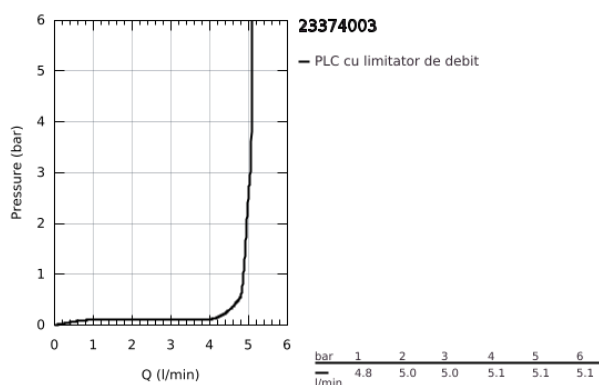

23 374 003 EUROSTYLE BATERIE LAVOAR MONOCOMANDĂ 1/2" MĂRIMEA S

DESCRIEREA PRODUSULUI

- Colour: cromat
- instalare pe o singură gaură
- mâner metalic
- cartuş ceramic de 35 mm cu GROHE SilkMove
- EcoMode - cold water flow in mid-lever position saves energy
- limitator de debit reglabil
- cu limitator de temperatură
- suprafață GROHE LongLife
- GROHE EcoJoy tehnologie pentru reducerea consumului de apă
- maximum flow rate (at 3 bar): 5 l/min
- GROHE FastFixation sistem de instalare rapida
- set evacuare cu tijă
- racorduri flexibile de conectare la apă

23.374.003 EUROSTYLE BATERIE LAVOAR MONOCOMANDĂ 1/2" MĂRIMEA S

PIESE DE SCHIMB , iulie 2017 – now

- 1: Braț (Spare part-nr. 46939000)
- 2: capac (Spare part-nr. 46492000)
- 3: Screw coupling (Spare part-nr. 46460000)
- 4: Cartuș (Spare part-nr. 46863000)
- 5: Tijă verticală (Spare part-nr. 46739000)
- 6: Aerator (Spare part-nr. 48159000)
- 7: Ansamblu de fixare a tijei nefiletate (Spare part-nr. 46671000)
- 8: Set de scurgere 1 1/4" (Spare part-nr. 28910000)
- 8.1: Fișa de conectare (Spare part-nr. 07182000)
- 8.2: Tijă cu bilă (Spare part-nr. 07052000)
- 9: Tijă cu bilă (Spare part-nr. 07341000)*
- 10: Cheie tubulară (Spare part-nr. 19332000)*
- 11: Cheie pentru montare (Spare part-nr. 19017000)*