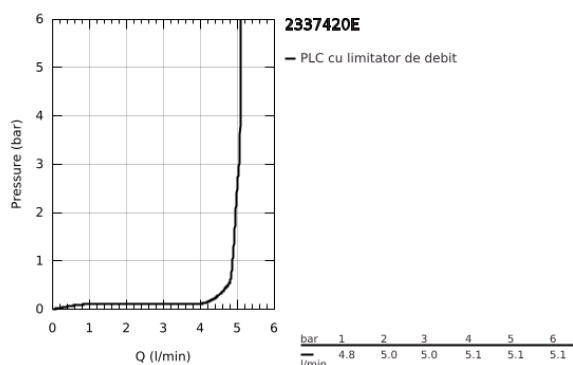

23 374 20E EUROSTYLE COSMOPOLITAN BATERIE LAVOAR MONOCOMANDĂ 1/2" MĂRIMEA S

DESCRIEREA PRODUSULUI

- Colour: cromat
- instalare pe o singură gaură
- mâner din metal
- cartuş ceramic de 35 mm cu GROHE SilkMove
- EcoMode - cold water flow in mid-lever position saves energy
- limitator de debit reglabil
- limitator temperatură
- suprafață GROHE LongLife
- GROHE EcoJoy tehnologie pentru reducerea consumului de apă
- maximum flow rate (at 3 bar): 5 l/min
- sistem de instalare GROHE FastFixation cu suport de centrare
- set evacuare cu tijă
- racorduri flexibile de conectare la apă
- presiunea minimă recomandată 1.0 bar

23.374.20E EUROSTYLE COSMOPOLITAN BATERIE LAVOAR MONOCOMANDĂ 1/2" MĂRIMEA S

PIESE DE SCHIMB , iulie 2017 – now

- 1: Braț (Spare part-nr. 46829000)
- 2: capac (Spare part-nr. 46492000)
- 3: Screw coupling (Spare part-nr. 46460000)
- 4: Cartuș (Spare part-nr. 46863000)
- 5: Tijă verticală (Spare part-nr. 46739000)
- 6: Aerator (Spare part-nr. 48159000)
- 7: Ansamblu de fixare a tijeii nefiletate (Spare part-nr. 46671000)
- 8: Set de scurgere 1 1/4" (Spare part-nr. 28910000)
- 8.1: Fișa de conectare (Spare part-nr. 07182000)
- 8.2: Tijă cu bilă (Spare part-nr. 07052000)
- 9: Cheie tubulară (Spare part-nr. 19332000)*
- 10: Cheie pentru montare (Spare part-nr. 19017000)*
- 11: Tijă cu bilă (Spare part-nr. 07341000)*