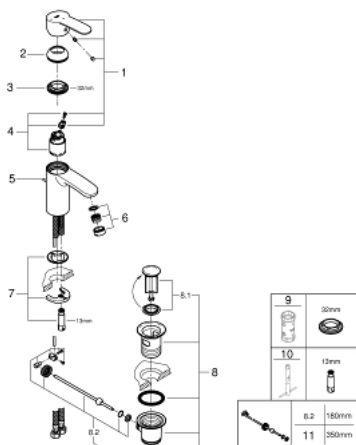

23 374 20E EUROSTYLE COSMOPOLITAN BATERIE LAVOAR MONOCOMANDĂ 1/2" MĂRIMEA S

DESCRIEREA PRODUSULUI

- Colour: cromat
- instalare pe o singură gaură
- mâner din metal
- cartuş ceramic de 35 mm cu GROHE SilkMove
- EcoMode - cold water flow in mid-lever position saves energy
- limitator de debit reglabil
- limitator temperatură
- suprafață GROHE LongLife
- GROHE EcoJoy tehnologie pentru reducerea consumului de apă
- maximum flow rate (at 3 bar): 5 l/min
- sistem de instalare GROHE FastFixation cu suport de centrare
- set evacuare cu tijă
- racorduri flexibile de conectare la apă
- presiunea minimă recomandată 1.0 bar

23.374.20E EUROSTYLE COSMOPOLITAN BATERIE LAVOAR MONOCOMANDĂ 1/2" MĂRIMEA S

PIESE DE SCHIMB , iulie 2017 – now

- 1: Braț (Spare part-nr. 46829000)
- 2: capac (Spare part-nr. 46492000)
- 3: Screw coupling (Spare part-nr. 46460000)
- 4: Cartuș (Spare part-nr. 46863000)
- 5: Tijă verticală (Spare part-nr. 46739000)
- 6: Aerator (Spare part-nr. 48159000)
- 7: Ansamblu de fixare a tijeii nefiletate (Spare part-nr. 46671000)
- 8: Set de scurgere 1 1/4" (Spare part-nr. 28910000)
- 8.1: Fișa de conectare (Spare part-nr. 07182000)
- 8.2: Tijă cu bilă (Spare part-nr. 07052000)
- 9: Cheie tubulară (Spare part-nr. 19332000)*
- 10: Cheie pentru montare (Spare part-nr. 19017000)*
- 11: Tijă cu bilă (Spare part-nr. 07341000)*