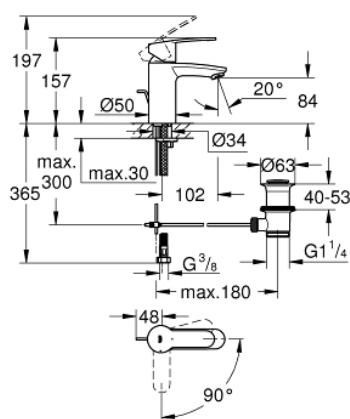

23 374 20E EUROSTYLE COSMOPOLITAN BATERIE LAVOAR MONOCOMANDĂ 1/2" MĂRIMEA S

DESCRIEREA PRODUSULUI

- Colour: cromat
- instalare pe o singură gaură
- mâner din metal
- cartuş ceramic de 35 mm cu GROHE SilkMove
- EcoMode - cold water flow in mid-lever position saves energy
- limitator de debit reglabil
- limitator temperatură
- suprafață GROHE LongLife
- GROHE EcoJoy tehnologie pentru reducerea consumului de apă
- maximum flow rate (at 3 bar): 5 l/min
- sistem de instalare GROHE FastFixation cu suport de centrare
- set evacuare cu tijă
- racorduri flexibile de conectare la apă
- presiunea minimă recomandată 1.0 bar

23.374.20E EUROSTYLE COSMOPOLITAN BATERIE LAVOAR MONOCOMANDĂ 1/2" MĂRIMEA S

PIESE DE SCHIMB , iulie 2017 – now

- 1: Braț (Spare part-nr. 46829000)
- 2: capac (Spare part-nr. 46492000)
- 3: Screw coupling (Spare part-nr. 46460000)
- 4: Cartuș (Spare part-nr. 46863000)
- 5: Tijă verticală (Spare part-nr. 46739000)
- 6: Aerator (Spare part-nr. 48159000)
- 7: Ansamblu de fixare a tijeii nefiletate (Spare part-nr. 46671000)
- 8: Set de scurgere 1 1/4" (Spare part-nr. 28910000)
- 8.1: Fișa de conectare (Spare part-nr. 07182000)
- 8.2: Tijă cu bilă (Spare part-nr. 07052000)
- 9: Cheie tubulară (Spare part-nr. 19332000)*
- 10: Cheie pentru montare (Spare part-nr. 19017000)*
- 11: Tijă cu bilă (Spare part-nr. 07341000)*