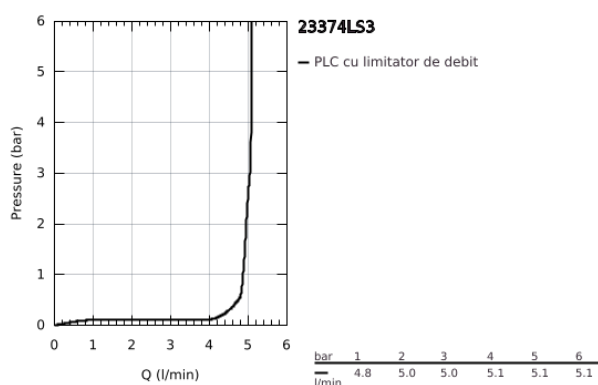

23 374 LS3 EUROSTYLE BATERIE LAVOAR MONOCOMANDĂ 1/2" MĂRIMEA S

DESCRIEREA PRODUSULUI

- Colour: moon white/chrome
- instalare pe o singură gaură
- mâner metalic
- cartuş ceramic de 35 mm cu GROHE SilkMove
- OpenCold - cold water flow in mid-lever position
- limitator de debit reglabil
- cu limitator de temperatură
- finisaj GROHE LongLife
- GROHE EcoJoy tehnologie pentru reducerea consumului de apă
- maximum flow rate (at 3 bar): 5 l/min
- GROHE FastFixation sistem de instalare rapida
- set evacuare cu tijă
- racorduri flexibile de conectare la apă

23.374 LS3 EUROSTYLE BATERIE LAVOAR MONOCOMANDĂ 1/2" MĂRIMEA S

PIESE DE SCHIMB , iulie 2017 – now

- 1: Braț (Spare part-nr. 46939LS0)
- 2: capac (Spare part-nr. 46492000)
- 3: Screw coupling (Spare part-nr. 46460000)
- 4: Cartuș (Spare part-nr. 46863000)
- 5: Tijă verticală (Spare part-nr. 46739000)
- 6: Aerator (Spare part-nr. 48159000)
- 7: Ansamblu de fixare a tijei nefiletate (Spare part-nr. 46671000)
- 8: Set de scurgere 1 1/4" (Spare part-nr. 28910000)
- 8.1: Fișa de conectare (Spare part-nr. 07182000)
- 8.2: Tijă cu bilă (Spare part-nr. 07052000)
- 9: Tijă cu bilă (Spare part-nr. 07341000)*
- 10: Cheie tubulară (Spare part-nr. 19332000)*
- 11: Cheie pentru montare (Spare part-nr. 19017000)*