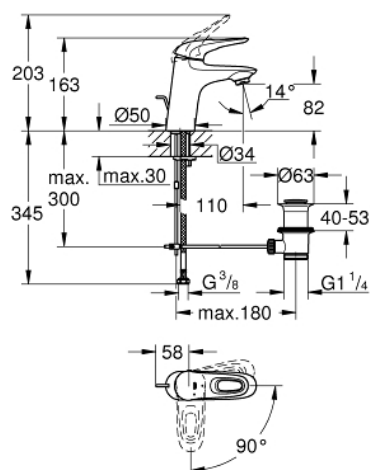

23 374 LS3 EUROSTYLE BATERIE LAVOAR MONOCOMANDĂ 1/2" MĂRIMEA S

DESCRIEREA PRODUSULUI

- Colour: moon white/chrome
- instalare pe o singură gaură
- mâner metalic
- cartuş ceramic de 35 mm cu GROHE SilkMove
- OpenCold - cold water flow in mid-lever position
- limitator de debit reglabil
- cu limitator de temperatură
- finisaj GROHE LongLife
- GROHE EcoJoy tehnologie pentru reducerea consumului de apă
- maximum flow rate (at 3 bar): 5 l/min
- GROHE FastFixation sistem de instalare rapida
- set evacuare cu tijă
- racorduri flexibile de conectare la apă

23.374 LS3 EUROSTYLE BATERIE LAVOAR MONOCOMANDĂ 1/2" MĂRIMEA S

PIESE DE SCHIMB , iulie 2017 – now

- 1: Braț (Spare part-nr. 46939LS0)
- 2: capac (Spare part-nr. 46492000)
- 3: Screw coupling (Spare part-nr. 46460000)
- 4: Cartuș (Spare part-nr. 46863000)
- 5: Tijă verticală (Spare part-nr. 46739000)
- 6: Aerator (Spare part-nr. 48159000)
- 7: Ansamblu de fixare a tijei nefiletate (Spare part-nr. 46671000)
- 8: Set de scurgere 1 1/4" (Spare part-nr. 28910000)
- 8.1: Fișa de conectare (Spare part-nr. 07182000)
- 8.2: Tijă cu bilă (Spare part-nr. 07052000)
- 9: Tijă cu bilă (Spare part-nr. 07341000)*
- 10: Cheie tubulară (Spare part-nr. 19332000)*
- 11: Cheie pentru montare (Spare part-nr. 19017000)*