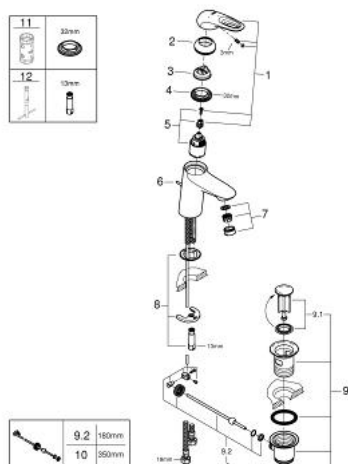

23 374 LS3 EUROSTYLE BATERIE LAVOAR MONOCOMANDĂ 1/2" MĂRIMEA S

DESCRIEREA PRODUSULUI

- Colour: moon white/chrome
- instalare pe o singură gaură
- mâner metalic
- cartuş ceramic de 35 mm cu GROHE SilkMove
- OpenCold - cold water flow in mid-lever position
- limitator de debit reglabil
- cu limitator de temperatură
- finisaj GROHE LongLife
- GROHE EcoJoy tehnologie pentru reducerea consumului de apă
- maximum flow rate (at 3 bar): 5 l/min
- GROHE FastFixation sistem de instalare rapida
- set evacuare cu tijă
- racorduri flexibile de conectare la apă

23.374 LS3 EUROSTYLE BATERIE LAVOAR MONOCOMANDĂ 1/2" MĂRIMEA S

PIESE DE SCHIMB , iulie 2017 – now

- 1: Braț (Spare part-nr. 46939LS0)
- 2: capac (Spare part-nr. 46492000)
- 3: Screw coupling (Spare part-nr. 46460000)
- 4: Cartuș (Spare part-nr. 46863000)
- 5: Tijă verticală (Spare part-nr. 46739000)
- 6: Aerator (Spare part-nr. 48159000)
- 7: Ansamblu de fixare a tijei nefiletate (Spare part-nr. 46671000)
- 8: Set de scurgere 1 1/4" (Spare part-nr. 28910000)
- 8.1: Fișa de conectare (Spare part-nr. 07182000)
- 8.2: Tijă cu bilă (Spare part-nr. 07052000)
- 9: Tijă cu bilă (Spare part-nr. 07341000)*
- 10: Cheie tubulară (Spare part-nr. 19332000)*
- 11: Cheie pentru montare (Spare part-nr. 19017000)*