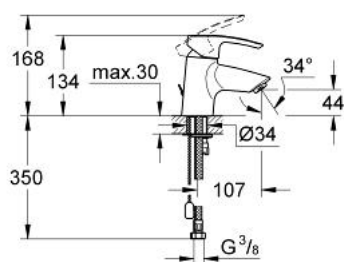

## 23.375.10E EUROSTYLE BATERIE LAVOAR MONOCOMANDĂ 1" QUOT; MĂRIMEA S

### DESCRIEREA PRODUSULUI

- Colour: cromat
- instalare pe o singură gaură
- mâner din metal
- cartuş ceramic de 35 mm cu GROHE SilkMove
- OpenCold - cold water flow in mid-lever position
- limitator de debit reglabil
- reglare debit minim de aproximativ 2.5 l/min
- limitator temperatură
- suprafață GROHE LongLife
- aerator cu debit 5.7 l/min
- sistem rapid de instalare
- lanț retractabil
- racorduri flexibile de conectare la apă

## 23.375.10E EUROSTYLE BATERIE LAVOAR MONOCOMANDĂ 1/2" MĂRIMEA S

### PIESE DE SCHIMB , octombrie 2012 – now

- 1: Braț (Spare part-nr. 46825000)
- 2: capac (Spare part-nr. 46570000)
- 3: Limitator de temperatură (Spare part-nr. 46375000)
- 4: Screw coupling (Spare part-nr. 46460000)
- 5: Cartuș (Spare part-nr. 46863000)
- 6: Lant (Spare part-nr. 06815000)
- 7: Dispozitiv de îndreptare debit (Spare part-nr. 64450000)
- 8: Ansamblu de fixare a tijei nefiletate (Spare part-nr. 46249000)
- 9: Cheie pentru montare (Spare part-nr. 19017000)\*
- 10: Cheie tubulară (Spare part-nr. 19332000)\*