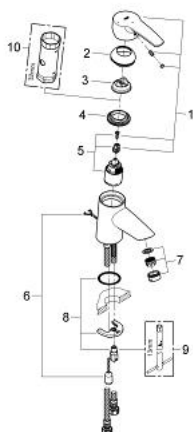

### DESCRIEREA PRODUSULUI

- Colour: cromat
- instalare pe o singură gaură
- mâner din metal
- cartuş ceramic de 35 mm cu GROHE SilkMove
- OpenCold - cold water flow in mid-lever position
- limitator de debit reglabil
- reglare debit minim de aproximativ 2.5 l/min
- limitator temperatură
- suprafață GROHE LongLife
- aerator cu debit 5.7 l/min
- sistem rapid de instalare
- lanț retractabil
- racorduri flexibile de conectare la apă

## 23.375.10E EUROSTYLE BATERIE LAVOAR MONOCOMANDĂ 1/2" MĂRIMEA S

### PIESE DE SCHIMB , octombrie 2012 – now

- 1: Braț (Spare part-nr. 46825000)
- 2: capac (Spare part-nr. 46570000)
- 3: Limitator de temperatură (Spare part-nr. 46375000)
- 4: Screw coupling (Spare part-nr. 46460000)
- 5: Cartuș (Spare part-nr. 46863000)
- 6: Lant (Spare part-nr. 06815000)
- 7: Dispozitiv de îndreptare debit (Spare part-nr. 64450000)
- 8: Ansamblu de fixare a tijei nefiletate (Spare part-nr. 46249000)
- 9: Cheie pentru montare (Spare part-nr. 19017000)\*
- 10: Cheie tubulară (Spare part-nr. 19332000)\*