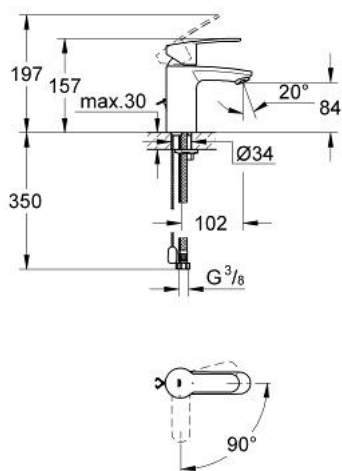

## 23 375 20E EUROSTYLE COSMOPOLITAN BATERIE LAVOAR MONOCOMANDĂ 1/2" MĂRIMEA S

### DESCRIEREA PRODUSULUI

- Colour: cromat
- instalare pe o singură gaură
- mâner din metal
- cartuş ceramic de 35 mm cu GROHE SilkMove
- OpenCold - cold water flow in mid-lever position
- limitator temperatură
- suprafață GROHE LongLife
- limitator de debit reglabil
- reglare debit minim de aproximativ 2.5 l/min
- aerator cu debit 5.7 l/min
- lanț retractabil
- racorduri flexibile de conectare la apă
- sistem de instalare GROHE FastFixationcu suport de centrare

## 23.375.20E EUROSTYLE COSMOPOLITAN BATERIE LAVOAR MONOCOMANDĂ 1/2" MĂRIMEA S

### PIESE DE SCHIMB , octombrie 2012 – now

- 1: Braț (Spare part-nr. 46829000)
- 2: capac (Spare part-nr. 46492000)
- 3: Limitator de temperatură (Spare part-nr. 46375000)
- 4: Screw coupling (Spare part-nr. 46460000)
- 5: Cartuș (Spare part-nr. 46863000)
- 6: Dispozitiv de îndreptare debit (Spare part-nr. 64450000)
- 7: Ansamblu de fixare a tijei nefiletate (Spare part-nr. 46671000)
- 8: Lant (Spare part-nr. 06815000)
- 9: Cheie tubulară (Spare part-nr. 19332000)\*
- 10: Cheie pentru montare (Spare part-nr. 19017000)\*