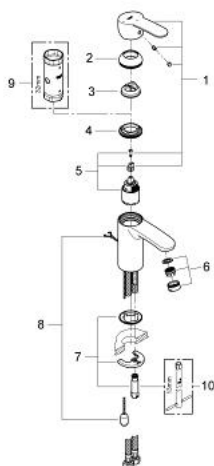

## 23 375 20E EUROSTYLE COSMOPOLITAN BATERIE LAVOAR MONOCOMANDĂ 1/2" MĂRIMEA S

### DESCRIEREA PRODUSULUI

- Colour: cromat
- instalare pe o singură gaură
- mâner din metal
- cartuş ceramic de 35 mm cu GROHE SilkMove
- OpenCold - cold water flow in mid-lever position
- limitator temperatură
- suprafață GROHE LongLife
- limitator de debit reglabil
- reglare debit minim de aproximativ 2.5 l/min
- aerator cu debit 5.7 l/min
- lanț retractabil
- racorduri flexibile de conectare la apă
- sistem de instalare GROHE FastFixationcu suport de centrare

## 23.375.20E EUROSTYLE COSMOPOLITAN BATERIE LAVOAR MONOCOMANDĂ 1/2" MĂRIMEA S

### PIESE DE SCHIMB , octombrie 2012 – now

- 1: Braț (Spare part-nr. 46829000)
- 2: capac (Spare part-nr. 46492000)
- 3: Limitator de temperatură (Spare part-nr. 46375000)
- 4: Screw coupling (Spare part-nr. 46460000)
- 5: Cartuș (Spare part-nr. 46863000)
- 6: Dispozitiv de îndreptare debit (Spare part-nr. 64450000)
- 7: Ansamblu de fixare a tijei nefiletate (Spare part-nr. 46671000)
- 8: Lant (Spare part-nr. 06815000)
- 9: Cheie tubulară (Spare part-nr. 19332000)\*
- 10: Cheie pentru montare (Spare part-nr. 19017000)\*