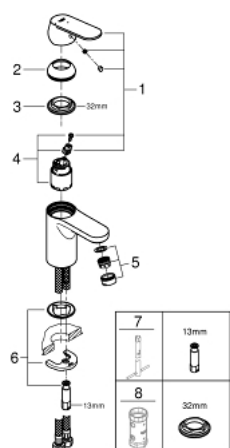

23.376.00E EUROSMART COSMOPOLITAN BATERIE LAVOAR MONOCOMANDĂ 1/2" MĂRIMEA S

DESCRIEREA PRODUSULUI

- Colour: cromat
- instalare pe o singură gaură
- mâner din metal
- cartuş ceramic de 35 mm cu GROHE SilkMove
- OpenCold - cold water flow in mid-lever position
- limitator de debit reglabil
- reglare debit minim de aproximativ 2.5 l/min
- limitator temperatură
- suprafață GROHE LongLife
- GROHE EcoJoy tehnologie pentru reducerea consumului de apă
- maximum flow rate (at 3 bar): 5 l/min
- sistem de instalare GROHE FastFixationcu suport de centrare
- corp fără orificiu tijă set de evacuare
- racorduri flexibile de conectare la apă

23.376.00E EUROSMART COSMOPOLITAN BATERIE LAVOAR MONOCOMANDĂ 1/2" MĂRIMEA S

PIESE DE SCHIMB , august 2017 – now

- 1: Braț (Spare part-nr. 46828000)
- 2: capac (Spare part-nr. 46492000)
- 3: Screw coupling (Spare part-nr. 46460000)
- 4: Cartuș (Spare part-nr. 46863000)
- 5: Aerator (Spare part-nr. 48159000)
- 6: Ansamblu de fixare a tijei nefiletate (Spare part-nr. 46671000)
- 7: Cheie pentru montare (Spare part-nr. 19017000)*
- 8: Cheie tubulară (Spare part-nr. 19332000)*