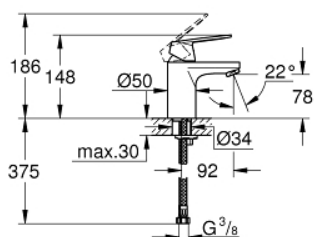

23.376.00E EUROSMART COSMOPOLITAN BATERIE LAVOAR MONOCOMANDĂ 1/2" MĂRIMEA S

DESCRIEREA PRODUSULUI

- Colour: cromat
- instalare pe o singură gaură
- mâner din metal
- cartuş ceramic de 35 mm cu GROHE SilkMove
- OpenCold - cold water flow in mid-lever position
- limitator de debit reglabil
- reglare debit minim de aproximativ 2.5 l/min
- limitator temperatură
- suprafață GROHE LongLife
- GROHE EcoJoy tehnologie pentru reducerea consumului de apă
- maximum flow rate (at 3 bar): 5 l/min
- sistem de instalare GROHE FastFixationcu suport de centrare
- corp fără orificiu tijă set de evacuare
- racorduri flexibile de conectare la apă

23.376.00E EUROSMART COSMOPOLITAN BATERIE LAVOAR MONOCOMANDĂ 1/2" MĂRIMEA S

PIESE DE SCHIMB , august 2017 – now

- 1: Braț (Spare part-nr. 46828000)
- 2: capac (Spare part-nr. 46492000)
- 3: Screw coupling (Spare part-nr. 46460000)
- 4: Cartuș (Spare part-nr. 46863000)
- 5: Aerator (Spare part-nr. 48159000)
- 6: Ansamblu de fixare a tijei nefiletate (Spare part-nr. 46671000)
- 7: Cheie pentru montare (Spare part-nr. 19017000)*
- 8: Cheie tubulară (Spare part-nr. 19332000)*