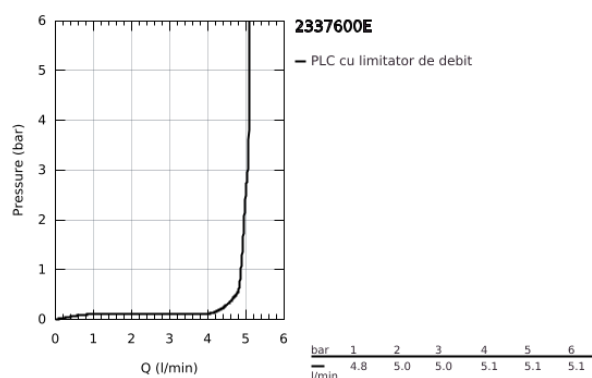

23.376.00E EUROSMART COSMOPOLITAN BATERIE LAVOAR MONOCOMANDĂ 1/2" MĂRIMEA S

DESCRIEREA PRODUSULUI

- Colour: cromat
- instalare pe o singură gaură
- mâner din metal
- cartuş ceramic de 35 mm cu GROHE SilkMove
- OpenCold - cold water flow in mid-lever position
- limitator de debit reglabil
- reglare debit minim de aproximativ 2.5 l/min
- limitator temperatură
- suprafață GROHE LongLife
- GROHE EcoJoy tehnologie pentru reducerea consumului de apă
- maximum flow rate (at 3 bar): 5 l/min
- sistem de instalare GROHE FastFixationcu suport de centrare
- corp fără orificiu tijă set de evacuare
- racorduri flexibile de conectare la apă

23.376.00E EUROSMART COSMOPOLITAN BATERIE LAVOAR MONOCOMANDĂ 1/2" MĂRIMEA S

PIESE DE SCHIMB , august 2017 – now

- 1: Braț (Spare part-nr. 46828000)
- 2: capac (Spare part-nr. 46492000)
- 3: Screw coupling (Spare part-nr. 46460000)
- 4: Cartuș (Spare part-nr. 46863000)
- 5: Aerator (Spare part-nr. 48159000)
- 6: Ansamblu de fixare a tijei nefiletate (Spare part-nr. 46671000)
- 7: Cheie pentru montare (Spare part-nr. 19017000)*
- 8: Cheie tubulară (Spare part-nr. 19332000)*