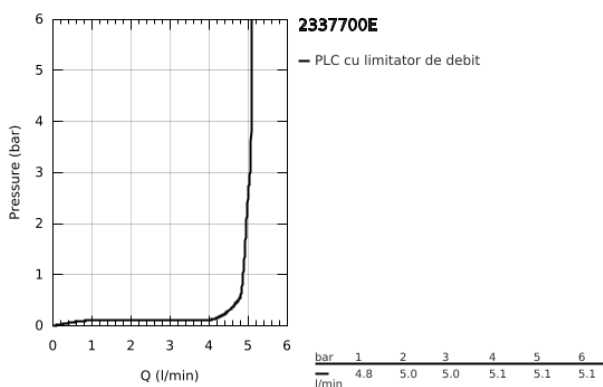

## 23.377.00E EUROSMART COSMOPOLITAN BATERIE LAVOAR MONOCOMANDĂ 1/2" MĂRIMEA S

### DESCRIEREA PRODUSULUI

- Colour: cromat
- instalare pe o singură gaură
- mâner din metal
- cartuş ceramic de 35 mm cu GROHE SilkMove
- OpenCold - cold water flow in mid-lever position
- limitator de debit reglabil
- limitator temperatură
- suprafață GROHE LongLife
- GROHE EcoJoy tehnologie pentru reducerea consumului de apă
- maximum flow rate (at 3 bar): 5 l/min
- sistem de instalare GROHE FastFixationcu suport de centrare
- set evacuare cu tijă
- racorduri flexibile de conectare la apă
- presiunea minimă recomandată 1.0 bar

## 23.377 00E EUROSART COSMOPOLITAN BATERIE LAVOAR MONOCOMANDĂ 1/2" MĂRIMEA S