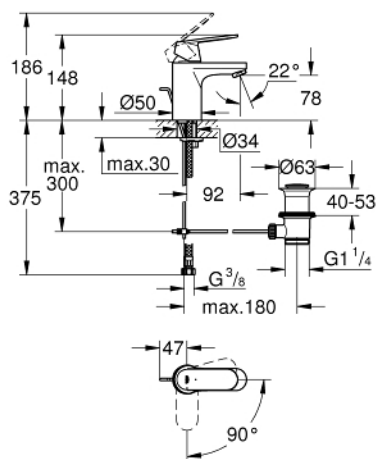

## 23.377.00E EUROSMART COSMOPOLITAN BATERIE LAVOAR MONOCOMANDĂ 1/2" MĂRIMEA S

### DESCRIEREA PRODUSULUI

- Colour: cromat
- instalare pe o singură gaură
- mâner din metal
- cartuş ceramic de 35 mm cu GROHE SilkMove
- OpenCold - cold water flow in mid-lever position
- limitator de debit reglabil
- limitator temperatură
- suprafață GROHE LongLife
- GROHE EcoJoy tehnologie pentru reducerea consumului de apă
- maximum flow rate (at 3 bar): 5 l/min
- sistem de instalare GROHE FastFixationcu suport de centrare
- set evacuare cu tijă
- racorduri flexibile de conectare la apă
- presiunea minimă recomandată 1.0 bar

## 23.377 00E EUROSART COSMOPOLITAN BATERIE LAVOAR MONOCOMANDĂ 1/2" MĂRIMEA S

### PIESE DE SCHIMB , august 2017 – now

- 1: Braț (Spare part-nr. 46828000)
- 2: capac (Spare part-nr. 46492000)
- 3: Screw coupling (Spare part-nr. 46460000)
- 4: Cartuș (Spare part-nr. 46863000)
- 5: Aerator (Spare part-nr. 48159000)
- 6: Tijă verticală (Spare part-nr. 46739000)
- 7: Ansamblu de fixare a tije nefiletate (Spare part-nr. 46671000)
- 8: Set de scurgere 1 1/4" (Spare part-nr. 28910000)
- 8.1: Fișa de conectare (Spare part-nr. 07182000)
- 8.2: Tijă cu bilă (Spare part-nr. 07052000)
- 9: Cheie tubulară (Spare part-nr. 19332000)\*
- 10: Cheie pentru montare (Spare part-nr. 19017000)\*
- 11: Tijă cu bilă (Spare part-nr. 07341000)\*