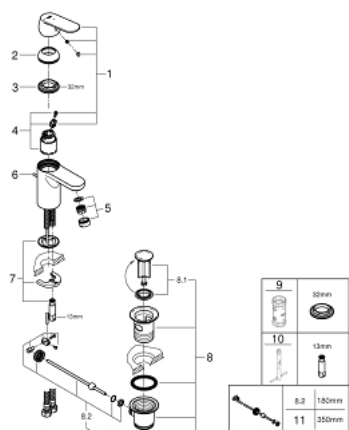

### DESCRIEREA PRODUSULUI

- Colour: cromat
- instalare pe o singură gaură
- mâner din metal
- cartuş ceramic de 35 mm cu GROHE SilkMove
- OpenCold - cold water flow in mid-lever position
- limitator de debit reglabil
- limitator temperatură
- suprafață GROHE LongLife
- GROHE EcoJoy tehnologie pentru reducerea consumului de apă
- maximum flow rate (at 3 bar): 5 l/min
- sistem de instalare GROHE FastFixationcu suport de centrare
- set evacuare cu tijă
- racorduri flexibile de conectare la apă
- presiunea minimă recomandată 1.0 bar

## 23.377 00E EUROSART COSMOPOLITAN BATERIE LAVOAR MONOCOMANDĂ 1/2" MĂRIMEA S

### PIESE DE SCHIMB , august 2017 – now

- 1: Braț (Spare part-nr. 46828000)
- 2: capac (Spare part-nr. 46492000)
- 3: Screw coupling (Spare part-nr. 46460000)
- 4: Cartuș (Spare part-nr. 46863000)
- 5: Aerator (Spare part-nr. 48159000)
- 6: Tijă verticală (Spare part-nr. 46739000)
- 7: Ansamblu de fixare a tije nefiletate (Spare part-nr. 46671000)
- 8: Set de scurgere 1 1/4" (Spare part-nr. 28910000)
- 8.1: Fișa de conectare (Spare part-nr. 07182000)
- 8.2: Tijă cu bilă (Spare part-nr. 07052000)
- 9: Cheie tubulară (Spare part-nr. 19332000)\*
- 10: Cheie pentru montare (Spare part-nr. 19017000)\*
- 11: Tijă cu bilă (Spare part-nr. 07341000)\*