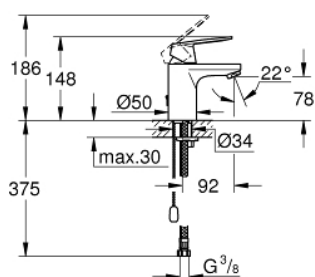

### DESCRIEREA PRODUSULUI

- Colour: cromat
- instalare pe o singură gaură
- mâner din metal
- cartuş ceramic de 35 mm cu GROHE SilkMove
- OpenCold - cold water flow in mid-lever position
- limitator de debit reglabil
- reglare debit minim de aproximativ 2.5 l/min
- limitator temperatură
- suprafață GROHE LongLife
- GROHE EcoJoy tehnologie pentru reducerea consumului de apă
- maximum flow rate (at 3 bar): 5 l/min
- sistem de instalare GROHE FastFixationcu suport de centrare
- lanț retractabil
- racorduri flexibile de conectare la apă

### PIESE DE SCHIMB , august 2017 – now

- 1: Braț (Spare part-nr. 46828000)
- 2: capac (Spare part-nr. 46492000)
- 3: Screw coupling (Spare part-nr. 46460000)
- 4: Cartuș (Spare part-nr. 46863000)
- 5: Aerator (Spare part-nr. 48159000)
- 6: Lant (Spare part-nr. 06815000)
- 7: Ansamblu de fixare a tijei nefiletate (Spare part-nr. 46671000)
- 8: Cheie pentru montare (Spare part-nr. 19017000)\*
- 9: Cheie tubulară (Spare part-nr. 19332000)\*