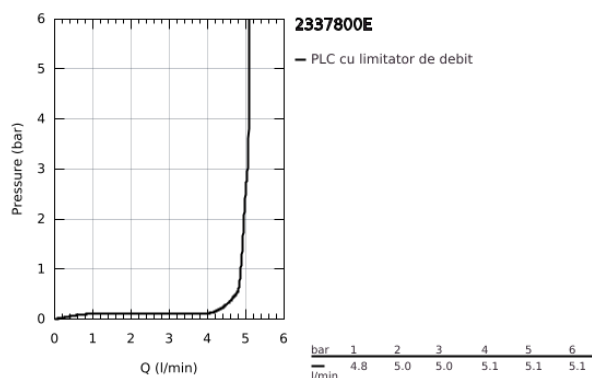

## 23.378.00E EUROSMART COSMOPOLITAN BATERIE LAVOAR MONOCOMANDĂ 1/2" MĂRIMEA S

### DESCRIEREA PRODUSULUI

- Colour: cromat
- instalare pe o singură gaură
- mâner din metal
- cartuş ceramic de 35 mm cu GROHE SilkMove
- OpenCold - cold water flow in mid-lever position
- limitator de debit reglabil
- reglare debit minim de aproximativ 2.5 l/min
- limitator temperatură
- suprafață GROHE LongLife
- GROHE EcoJoy tehnologie pentru reducerea consumului de apă
- maximum flow rate (at 3 bar): 5 l/min
- sistem de instalare GROHE FastFixationcu suport de centrare
- lanț retractabil
- racorduri flexibile de conectare la apă