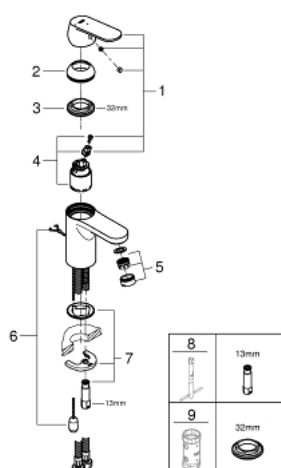

### DESCRIEREA PRODUSULUI

- Colour: cromat
- instalare pe o singură gaură
- mâner din metal
- cartuş ceramic de 35 mm cu GROHE SilkMove
- OpenCold - cold water flow in mid-lever position
- limitator de debit reglabil
- reglare debit minim de aproximativ 2.5 l/min
- limitator temperatură
- suprafață GROHE LongLife
- GROHE EcoJoy tehnologie pentru reducerea consumului de apă
- maximum flow rate (at 3 bar): 5 l/min
- sistem de instalare GROHE FastFixationcu suport de centrare
- lanț retractabil
- racorduri flexibile de conectare la apă

### PIESE DE SCHIMB , august 2017 – now

- 1: Braț (Spare part-nr. 46828000)
- 2: capac (Spare part-nr. 46492000)
- 3: Screw coupling (Spare part-nr. 46460000)
- 4: Cartuș (Spare part-nr. 46863000)
- 5: Aerator (Spare part-nr. 48159000)
- 6: Lant (Spare part-nr. 06815000)
- 7: Ansamblu de fixare a tijei nefiletate (Spare part-nr. 46671000)
- 8: Cheie pentru montare (Spare part-nr. 19017000)\*
- 9: Cheie tubulară (Spare part-nr. 19332000)\*