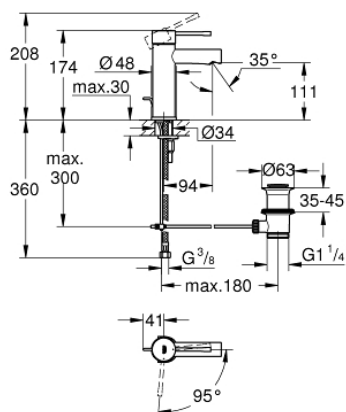

23.379.001 ESSENCE BATERIE LAVOAR MONOCOMANDĂ 1/2" MĂRIMEA S

DESCRIEREA PRODUSULUI

- Colour: cromat
- instalare pe o singură gaură
- mâner din metal
- cartuş ceramic de 28 mm cu GROHE SilkMove
- EcoMode - cold water flow in mid-lever position saves energy
- cu limitator de temperatură
- suprafață GROHE LongLife
- GROHE EcoJoy tehnologie pentru reducerea consumului de apă
- maximum flow rate (at 3 bar): 5 l/min
- sistem de instalare GROHE FastFixation Plus
- set evacuare cu tijă
- racorduri flexibile de conectare la apă
- presiunea minimă recomandată 1.0 bar

23.379.001 ESSENCE BATERIE LAVOAR MONOCOMANDĂ 1/2" MĂRIMEA S

PIESE DE SCHIMB , noiembrie 2021 – now

- 1: Braț (Spare part-nr. 46918000)
- 2: inel de fixare (Spare part-nr. 46715000)
- 3: Cartuș (Spare part-nr. 46580000)
- 4: Tijă verticală (Spare part-nr. 46739000)
- 5: Aerator (Spare part-nr. 46765000)
- 6: Șild (Spare part-nr. 48603000)
- 7: Ansamblu de fixare a tijei nefiletate (Spare part-nr. 46645000)
- 8: Set de scurgere 1 1/4" (Spare part-nr. 28910000)
- 8.1: Fișa de conectare (Spare part-nr. 07182000)
- 8.2: Tijă cu bilă (Spare part-nr. 07052000)
- 9: Cheie pentru montare (Spare part-nr. 19017000)*
- 10: Tijă cu bilă (Spare part-nr. 07341000)*