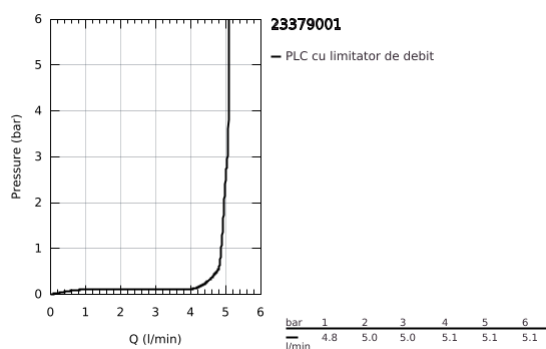

23.379.001 ESSENCE BATERIE LAVOAR MONOCOMANDĂ 1/2" MĂRIMEA S

DESCRIEREA PRODUSULUI

- Colour: cromat
- instalare pe o singură gaură
- mâner din metal
- cartuş ceramic de 28 mm cu GROHE SilkMove
- EcoMode - cold water flow in mid-lever position saves energy
- cu limitator de temperatură
- suprafață GROHE LongLife
- GROHE EcoJoy tehnologie pentru reducerea consumului de apă
- maximum flow rate (at 3 bar): 5 l/min
- sistem de instalare GROHE FastFixation Plus
- set evacuare cu tijă
- racorduri flexibile de conectare la apă
- presiunea minimă recomandată 1.0 bar

23.379.001 ESSENCE BATERIE LAVOAR MONOCOMANDĂ 1/2" MĂRIMEA S

PIESE DE SCHIMB , noiembrie 2021 – now

- 1: Braț (Spare part-nr. 46918000)
- 2: inel de fixare (Spare part-nr. 46715000)
- 3: Cartuș (Spare part-nr. 46580000)
- 4: Tijă verticală (Spare part-nr. 46739000)
- 5: Aerator (Spare part-nr. 46765000)
- 6: Șild (Spare part-nr. 48603000)
- 7: Ansamblu de fixare a tijei nefiletate (Spare part-nr. 46645000)
- 8: Set de scurgere 1 1/4" (Spare part-nr. 28910000)
- 8.1: Fișa de conectare (Spare part-nr. 07182000)
- 8.2: Tijă cu bilă (Spare part-nr. 07052000)
- 9: Cheie pentru montare (Spare part-nr. 19017000)*
- 10: Tijă cu bilă (Spare part-nr. 07341000)*