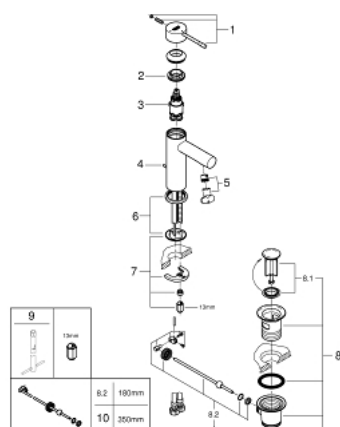

23.379.001 ESSENCE BATERIE LAVOAR MONOCOMANDĂ 1/2" MĂRIMEA S

DESCRIEREA PRODUSULUI

- Colour: cromat
- instalare pe o singură gaură
- mâner din metal
- cartuş ceramic de 28 mm cu GROHE SilkMove
- EcoMode - cold water flow in mid-lever position saves energy
- cu limitator de temperatură
- suprafață GROHE LongLife
- GROHE EcoJoy tehnologie pentru reducerea consumului de apă
- maximum flow rate (at 3 bar): 5 l/min
- sistem de instalare GROHE FastFixation Plus
- set evacuare cu tijă
- racorduri flexibile de conectare la apă
- presiunea minimă recomandată 1.0 bar

23.379.001 ESSENCE BATERIE LAVOAR MONOCOMANDĂ 1/2" MĂRIMEA S

PIESE DE SCHIMB , noiembrie 2021 – now

- 1: Braț (Spare part-nr. 46918000)
- 2: inel de fixare (Spare part-nr. 46715000)
- 3: Cartuș (Spare part-nr. 46580000)
- 4: Tijă verticală (Spare part-nr. 46739000)
- 5: Aerator (Spare part-nr. 46765000)
- 6: Șild (Spare part-nr. 48603000)
- 7: Ansamblu de fixare a tijei nefiletate (Spare part-nr. 46645000)
- 8: Set de scurgere 1 1/4" (Spare part-nr. 28910000)
- 8.1: Fișa de conectare (Spare part-nr. 07182000)
- 8.2: Tijă cu bilă (Spare part-nr. 07052000)
- 9: Cheie pentru montare (Spare part-nr. 19017000)*
- 10: Tijă cu bilă (Spare part-nr. 07341000)*