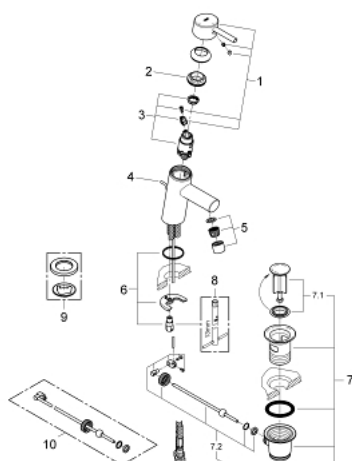

23.380.10E CONCETTO BATERIE LAVOAR MONOCOMANDĂ 1/2" MĂRIMEA S

DESCRIEREA PRODUSULUI

- Colour: cromat
- instalare pe o singură gaură
- mâner din metal
- cartuş ceramic de 28 mm cu GROHE SilkMove
- OpenCold - cold water flow in mid-lever position
- cu limitator de temperatură
- suprafață GROHE LongLife
- GROHE EcoJoy tehnologie pentru reducerea consumului de apă
- maximum flow rate (at 3 bar): 5 l/min
- GROHE FastFixation sistem de instalare rapida
- set evacuare cu tijă
- racorduri flexibile de conectare la apă
- presiunea minimă recomandată 1.0 bar

23.380.10E **CONCETTO BATERIE LAVOAR MONOCOMANDĂ 1/2"** **MĂRIMEA S**

PIESE DE SCHIMB , decembrie 2012 – now

- 1: Braț (Spare part-nr. 46869000)
- 2: inel de fixare (Spare part-nr. 46715000)
- 3: Cartuș (Spare part-nr. 46580000)
- 4: Tijă verticală (Spare part-nr. 46739000)
- 5: Aerator (Spare part-nr. 13935000)
- 6: Ansamblu de fixare a tijei nefiletate (Spare part-nr. 46249000)
- 7: Set de scurgere 1 1/4" (Spare part-nr. 28910000)
- 7.1: Fișa de conectare (Spare part-nr. 07182000)
- 7.2: Tijă cu bilă (Spare part-nr. 07052000)
- 8: Cheie pentru montare (Spare part-nr. 19017000)*
- 9: Base plate (Spare part-nr. 48165000)*
- 10: Tijă cu bilă (Spare part-nr. 07341000)*