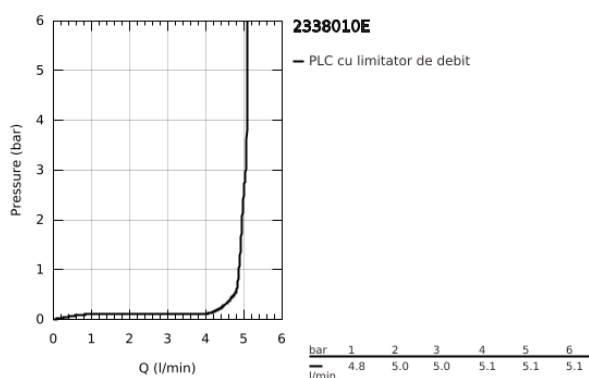

23.380.10E CONCETTO BATERIE LAVOAR MONOCOMANDĂ 1/2" MĂRIMEA S

DESCRIEREA PRODUSULUI

- Colour: cromat
- instalare pe o singură gaură
- mâner din metal
- cartuş ceramic de 28 mm cu GROHE SilkMove
- OpenCold - cold water flow in mid-lever position
- cu limitator de temperatură
- suprafață GROHE LongLife
- GROHE EcoJoy tehnologie pentru reducerea consumului de apă
- maximum flow rate (at 3 bar): 5 l/min
- GROHE FastFixation sistem de instalare rapida
- set evacuare cu tijă
- racorduri flexibile de conectare la apă
- presiunea minimă recomandată 1.0 bar

23.380.10E **CONCETTO BATERIE LAVOAR MONOCOMANDĂ 1/2"** **MĂRIMEA S**

PIESE DE SCHIMB , decembrie 2012 – now

- 1: Braț (Spare part-nr. 46869000)
- 2: inel de fixare (Spare part-nr. 46715000)
- 3: Cartuș (Spare part-nr. 46580000)
- 4: Tijă verticală (Spare part-nr. 46739000)
- 5: Aerator (Spare part-nr. 13935000)
- 6: Ansamblu de fixare a tijei nefiletate (Spare part-nr. 46249000)
- 7: Set de scurgere 1 1/4" (Spare part-nr. 28910000)
- 7.1: Fișa de conectare (Spare part-nr. 07182000)
- 7.2: Tijă cu bilă (Spare part-nr. 07052000)
- 8: Cheie pentru montare (Spare part-nr. 19017000)*
- 9: Base plate (Spare part-nr. 48165000)*
- 10: Tijă cu bilă (Spare part-nr. 07341000)*