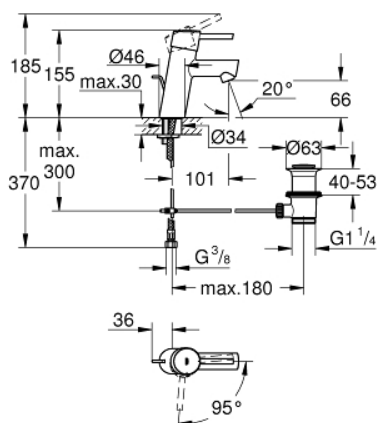

23.380.10E CONCETTO BATERIE LAVOAR MONOCOMANDĂ 1/2" MĂRIMEA S

DESCRIEREA PRODUSULUI

- Colour: cromat
- instalare pe o singură gaură
- mâner din metal
- cartuş ceramic de 28 mm cu GROHE SilkMove
- OpenCold - cold water flow in mid-lever position
- cu limitator de temperatură
- suprafață GROHE LongLife
- GROHE EcoJoy tehnologie pentru reducerea consumului de apă
- maximum flow rate (at 3 bar): 5 l/min
- GROHE FastFixation sistem de instalare rapida
- set evacuare cu tijă
- racorduri flexibile de conectare la apă
- presiunea minimă recomandată 1.0 bar

23.380.10E **CONCETTO BATERIE LAVOAR MONOCOMANDĂ 1/2"** **MĂRIMEA S**

PIESE DE SCHIMB , decembrie 2012 – now

- 1: Braț (Spare part-nr. 46869000)
- 2: inel de fixare (Spare part-nr. 46715000)
- 3: Cartuș (Spare part-nr. 46580000)
- 4: Tijă verticală (Spare part-nr. 46739000)
- 5: Aerator (Spare part-nr. 13935000)
- 6: Ansamblu de fixare a tijei nefiletate (Spare part-nr. 46249000)
- 7: Set de scurgere 1 1/4" (Spare part-nr. 28910000)
- 7.1: Fișa de conectare (Spare part-nr. 07182000)
- 7.2: Tijă cu bilă (Spare part-nr. 07052000)
- 8: Cheie pentru montare (Spare part-nr. 19017000)*
- 9: Base plate (Spare part-nr. 48165000)*
- 10: Tijă cu bilă (Spare part-nr. 07341000)*