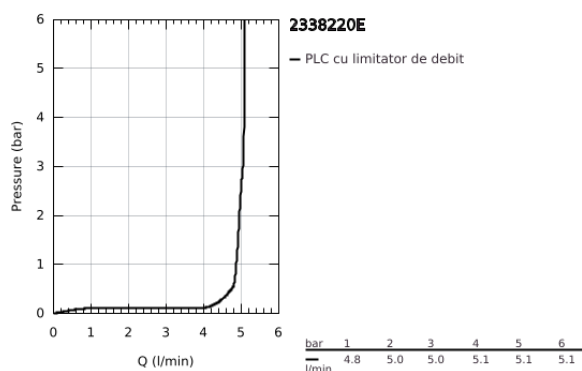

23.382.20E EURODISC COSMOPOLITAN BATERIE LAVOAR MONOCOMANDĂ 1/2" " MĂRIMEA S

DESCRIEREA PRODUSULUI

- Colour: cromat
- instalare pe o singură gaură
- mâner din metal
- cartuş ceramic de 35 mm cu GROHE SilkMove
- OpenCold - cold water flow in mid-lever position
- limitator de debit reglabil
- reglare debit minim de aproximativ 2.5 l/min
- limitator temperatură
- suprafață GROHE LongLife
- GROHE EcoJoy tehnologie pentru reducerea consumului de apă
- maximum flow rate (at 3 bar): 5 l/min
- sistem de instalare GROHE FastFixationcu suport de centrare
- corp fără orificiu tijă set de evacuare
- racorduri flexibile de conectare la apă
- presiunea minimă recomandată 1.0 bar

23.382.20E EURODISC COSMOPOLITAN BATERIE LAVOAR MONOCOMANDĂ 1/2" MĂRIMEA S

PIESE DE SCHIMB , octombrie 2012 – now

- 1: Braț (Spare part-nr. 46864000)
- 2: capac (Spare part-nr. 46492000)
- 3: Limitator de temperatură (Spare part-nr. 46375000)
- 4: Screw coupling (Spare part-nr. 46460000)
- 5: Cartuș (Spare part-nr. 46863000)
- 6: Dispozitiv de îndreptare debit (Spare part-nr. 64450000)
- 7: Ansamblu de fixare a tijei nefiletate (Spare part-nr. 46645000)
- 8: Cheie pentru montare (Spare part-nr. 19017000)*
- 9: Cheie tubulară (Spare part-nr. 19332000)*