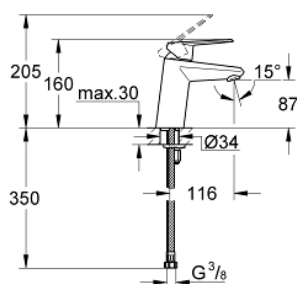

23.382.20E EURODISC COSMOPOLITAN BATERIE LAVOAR MONOCOMANDĂ 1/2" " MĂRIMEA S

DESCRIEREA PRODUSULUI

- Colour: cromat
- instalare pe o singură gaură
- mâner din metal
- cartuş ceramic de 35 mm cu GROHE SilkMove
- OpenCold - cold water flow in mid-lever position
- limitator de debit reglabil
- reglare debit minim de aproximativ 2.5 l/min
- limitator temperatură
- suprafață GROHE LongLife
- GROHE EcoJoy tehnologie pentru reducerea consumului de apă
- maximum flow rate (at 3 bar): 5 l/min
- sistem de instalare GROHE FastFixationcu suport de centrare
- corp fără orificiu tijă set de evacuare
- racorduri flexibile de conectare la apă
- presiunea minimă recomandată 1.0 bar

23.382.20E EURODISC COSMOPOLITAN BATERIE LAVOAR MONOCOMANDĂ 1/2" MĂRIMEA S

PIESE DE SCHIMB , octombrie 2012 – now

- 1: Braț (Spare part-nr. 46864000)
- 2: capac (Spare part-nr. 46492000)
- 3: Limitator de temperatură (Spare part-nr. 46375000)
- 4: Screw coupling (Spare part-nr. 46460000)
- 5: Cartuș (Spare part-nr. 46863000)
- 6: Dispozitiv de îndreptare debit (Spare part-nr. 64450000)
- 7: Ansamblu de fixare a tijei nefiletate (Spare part-nr. 46645000)
- 8: Cheie pentru montare (Spare part-nr. 19017000)*
- 9: Cheie tubulară (Spare part-nr. 19332000)*