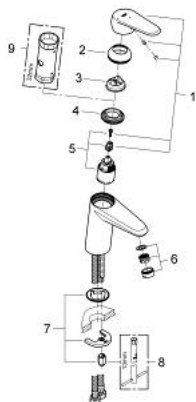

23.382.20E EURODISC COSMOPOLITAN BATERIE LAVOAR MONOCOMANDĂ 1/2" " MĂRIMEA S

DESCRIEREA PRODUSULUI

- Colour: cromat
- instalare pe o singură gaură
- mâner din metal
- cartuş ceramic de 35 mm cu GROHE SilkMove
- OpenCold - cold water flow in mid-lever position
- limitator de debit reglabil
- reglare debit minim de aproximativ 2.5 l/min
- limitator temperatură
- suprafață GROHE LongLife
- GROHE EcoJoy tehnologie pentru reducerea consumului de apă
- maximum flow rate (at 3 bar): 5 l/min
- sistem de instalare GROHE FastFixationcu suport de centrare
- corp fără orificiu tijă set de evacuare
- racorduri flexibile de conectare la apă
- presiunea minimă recomandată 1.0 bar

23.382.20E EURODISC COSMOPOLITAN BATERIE LAVOAR MONOCOMANDĂ 1/2" MĂRIMEA S

PIESE DE SCHIMB , octombrie 2012 – now

- 1: Braț (Spare part-nr. 46864000)
- 2: capac (Spare part-nr. 46492000)
- 3: Limitator de temperatură (Spare part-nr. 46375000)
- 4: Screw coupling (Spare part-nr. 46460000)
- 5: Cartuș (Spare part-nr. 46863000)
- 6: Dispozitiv de îndreptare debit (Spare part-nr. 64450000)
- 7: Ansamblu de fixare a tijei nefiletate (Spare part-nr. 46645000)
- 8: Cheie pentru montare (Spare part-nr. 19017000)*
- 9: Cheie tubulară (Spare part-nr. 19332000)*