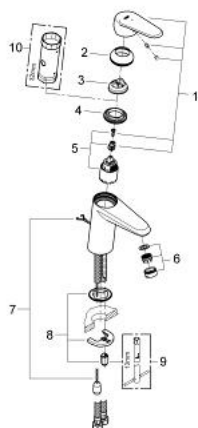

### DESCRIEREA PRODUSULUI

- Colour: cromat
- instalare pe o singură gaură
- mâner din metal
- cartuş ceramic de 35 mm cu GROHE SilkMove
- OpenCold - cold water flow in mid-lever position
- limitator temperatură
- suprafață GROHE LongLife
- limitator de debit reglabil
- reglare debit minim de aproximativ 2.5 l/min
- aerator cu debit 5.7 l/min
- lanț retractabil
- racorduri flexibile de conectare la apă
- sistem de instalare GROHE FastFixationcu suport de centrare

### PIESE DE SCHIMB , octombrie 2012 – now

- 1: Braț (Spare part-nr. 46864000)
- 2: capac (Spare part-nr. 46492000)
- 3: Limitator de temperatură (Spare part-nr. 46375000)
- 4: Screw coupling (Spare part-nr. 46460000)
- 5: Cartuș (Spare part-nr. 46863000)
- 6: Dispozitiv de îndreptare debit (Spare part-nr. 64450000)
- 7: Lant (Spare part-nr. 06815000)
- 8: Ansamblu de fixare a tijei nefiletate (Spare part-nr. 46645000)
- 9: Cheie pentru montare (Spare part-nr. 19017000)\*
- 10: Cheie tubulară (Spare part-nr. 19332000)\*