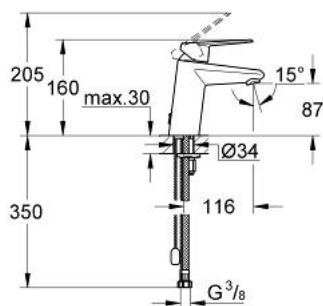

### DESCRIEREA PRODUSULUI

- Colour: cromat
- instalare pe o singură gaură
- mâner din metal
- cartuş ceramic de 35 mm cu GROHE SilkMove
- OpenCold - cold water flow in mid-lever position
- limitator temperatură
- suprafață GROHE LongLife
- limitator de debit reglabil
- reglare debit minim de aproximativ 2.5 l/min
- aerator cu debit 5.7 l/min
- lanț retractabil
- racorduri flexibile de conectare la apă
- sistem de instalare GROHE FastFixationcu suport de centrare

### PIESE DE SCHIMB , octombrie 2012 – now

- 1: Braț (Spare part-nr. 46864000)
- 2: capac (Spare part-nr. 46492000)
- 3: Limitator de temperatură (Spare part-nr. 46375000)
- 4: Screw coupling (Spare part-nr. 46460000)
- 5: Cartuș (Spare part-nr. 46863000)
- 6: Dispozitiv de îndreptare debit (Spare part-nr. 64450000)
- 7: Lant (Spare part-nr. 06815000)
- 8: Ansamblu de fixare a tijei nefiletate (Spare part-nr. 46645000)
- 9: Cheie pentru montare (Spare part-nr. 19017000)\*
- 10: Cheie tubulară (Spare part-nr. 19332000)\*