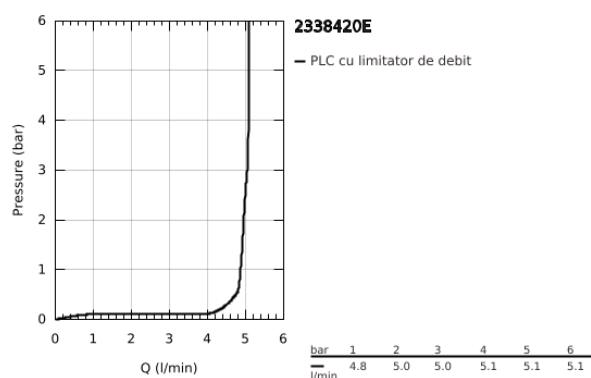

23.384.20E EURODISC COSMOPOLITAN BATERIE LAVOAR MONOCOMANDĂ 1/2" " MĂRIMEA S

DESCRIEREA PRODUSULUI

- Colour: cromat
- instalare pe o singură gaură
- mâner din metal
- cartuş ceramic de 35 mm cu GROHE SilkMove
- OpenCold - cold water flow in mid-lever position
- limitator de debit reglabil
- reglare debit minim de aproximativ 2.5 l/min
- limitator temperatură
- suprafață GROHE LongLife
- GROHE EcoJoy tehnologie pentru reducerea consumului de apă
- maximum flow rate (at 3 bar): 5 l/min
- sistem de instalare GROHE FastFixationcu suport de centrare
- set evacuare cu tijă
- racorduri flexibile de conectare la apă

23.384.20E EURODISC COSMOPOLITAN BATERIE LAVOAR MONOCOMANDĂ 1/2" MĂRIMEA S

PIESE DE SCHIMB , octombrie 2012 – now

- 1: Braț (Spare part-nr. 46864000)
- 2: capac (Spare part-nr. 46492000)
- 3: Limitator de temperatură (Spare part-nr. 46375000)
- 4: Screw coupling (Spare part-nr. 46460000)
- 5: Cartuș (Spare part-nr. 46863000)
- 6: Tijă verticală (Spare part-nr. 46739000)
- 7: Dispozitiv de îndreptare debit (Spare part-nr. 64450000)
- 8: Ansamblu de fixare a tijei nefiletate (Spare part-nr. 46645000)
- 9: Set de scurgere 1 1/4" (Spare part-nr. 28910000)
- 9.1: Fișa de conectare (Spare part-nr. 07182000)
- 9.2: Tijă cu bilă (Spare part-nr. 07052000)
- 10: Cheie tubulară (Spare part-nr. 19332000)*
- 11: Cheie pentru montare (Spare part-nr. 19017000)*
- 12: Tijă cu bilă (Spare part-nr. 07341000)*