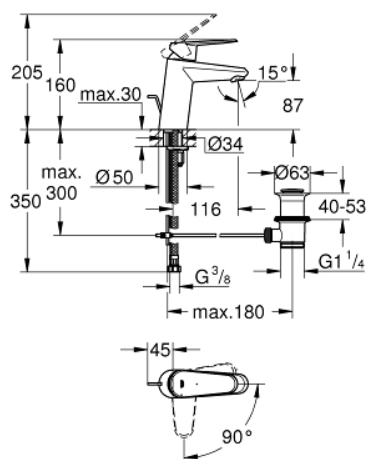

23.384.20E EURODISC COSMOPOLITAN BATERIE LAVOAR MONOCOMANDĂ 1/2" " MĂRIMEA S

DESCRIEREA PRODUSULUI

- Colour: cromat
- instalare pe o singură gaură
- mâner din metal
- cartuş ceramic de 35 mm cu GROHE SilkMove
- OpenCold - cold water flow in mid-lever position
- limitator de debit reglabil
- reglare debit minim de aproximativ 2.5 l/min
- limitator temperatură
- suprafață GROHE LongLife
- GROHE EcoJoy tehnologie pentru reducerea consumului de apă
- maximum flow rate (at 3 bar): 5 l/min
- sistem de instalare GROHE FastFixationcu suport de centrare
- set evacuare cu tijă
- racorduri flexibile de conectare la apă

23.384.20E EURODISC COSMOPOLITAN BATERIE LAVOAR MONOCOMANDĂ 1/2" MĂRIMEA S

PIESE DE SCHIMB , octombrie 2012 – now

- 1: Braț (Spare part-nr. 46864000)
- 2: capac (Spare part-nr. 46492000)
- 3: Limitator de temperatură (Spare part-nr. 46375000)
- 4: Screw coupling (Spare part-nr. 46460000)
- 5: Cartuș (Spare part-nr. 46863000)
- 6: Tijă verticală (Spare part-nr. 46739000)
- 7: Dispozitiv de îndreptare debit (Spare part-nr. 64450000)
- 8: Ansamblu de fixare a tijei nefiletate (Spare part-nr. 46645000)
- 9: Set de scurgere 1 1/4" (Spare part-nr. 28910000)
- 9.1: Fișa de conectare (Spare part-nr. 07182000)
- 9.2: Tijă cu bilă (Spare part-nr. 07052000)
- 10: Cheie tubulară (Spare part-nr. 19332000)*
- 11: Cheie pentru montare (Spare part-nr. 19017000)*
- 12: Tijă cu bilă (Spare part-nr. 07341000)*