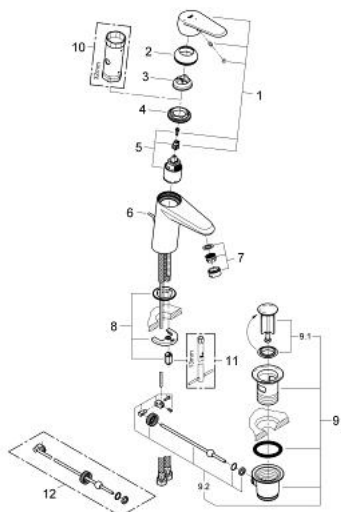

23.384.20E EURODISC COSMOPOLITAN BATERIE LAVOAR MONOCOMANDĂ 1/2" " MĂRIMEA S

DESCRIEREA PRODUSULUI

- Colour: cromat
- instalare pe o singură gaură
- mâner din metal
- cartuş ceramic de 35 mm cu GROHE SilkMove
- OpenCold - cold water flow in mid-lever position
- limitator de debit reglabil
- reglare debit minim de aproximativ 2.5 l/min
- limitator temperatură
- suprafață GROHE LongLife
- GROHE EcoJoy tehnologie pentru reducerea consumului de apă
- maximum flow rate (at 3 bar): 5 l/min
- sistem de instalare GROHE FastFixationcu suport de centrare
- set evacuare cu tijă
- racorduri flexibile de conectare la apă

23.384.20E EURODISC COSMOPOLITAN BATERIE LAVOAR MONOCOMANDĂ 1/2" MĂRIMEA S

PIESE DE SCHIMB , octombrie 2012 – now

- 1: Braț (Spare part-nr. 46864000)
- 2: capac (Spare part-nr. 46492000)
- 3: Limitator de temperatură (Spare part-nr. 46375000)
- 4: Screw coupling (Spare part-nr. 46460000)
- 5: Cartuș (Spare part-nr. 46863000)
- 6: Tijă verticală (Spare part-nr. 46739000)
- 7: Dispozitiv de îndreptare debit (Spare part-nr. 64450000)
- 8: Ansamblu de fixare a tijei nefiletate (Spare part-nr. 46645000)
- 9: Set de scurgere 1 1/4" (Spare part-nr. 28910000)
- 9.1: Fișa de conectare (Spare part-nr. 07182000)
- 9.2: Tijă cu bilă (Spare part-nr. 07052000)
- 10: Cheie tubulară (Spare part-nr. 19332000)*
- 11: Cheie pentru montare (Spare part-nr. 19017000)*
- 12: Tijă cu bilă (Spare part-nr. 07341000)*