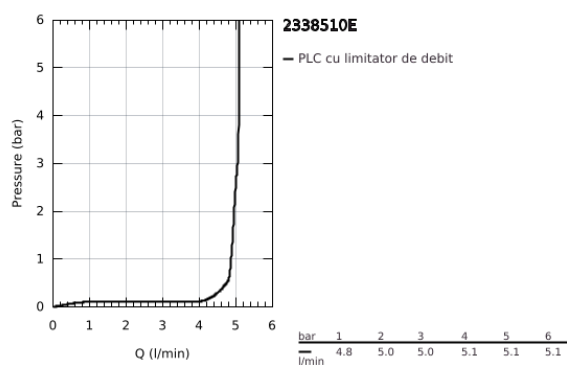

## 23.385.10E CONCETTO BATERIE LAVOAR MONOCOMANDĂ 1/2" MĂRIMEA S

### DESCRIEREA PRODUSULUI

- Colour: cromat
- mâner din metal
- instalare pe o singură gaură
- cartuş ceramic de 28 mm cu GROHE SilkMove
- OpenCold - cold water flow in mid-lever position
- limitator de debit reglabil
- cu limitator de temperatură
- suprafață GROHE LongLife
- GROHE EcoJoy tehnologie pentru reducerea consumului de apă
- maximum flow rate (at 3 bar): 5 l/min
- GROHE FastFixation sistem de instalare rapida
- corp fără orificiu tijă set de evacuare
- racorduri flexibile de conectare la apă