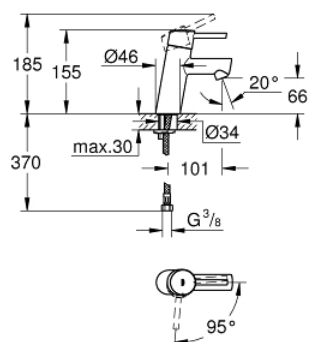

## 23.385.10E CONCETTO BATERIE LAVOAR MONOCOMANDĂ 1/2" MĂRIMEA S

### DESCRIEREA PRODUSULUI

- Colour: cromat
- mâner din metal
- instalare pe o singură gaură
- cartuş ceramic de 28 mm cu GROHE SilkMove
- OpenCold - cold water flow in mid-lever position
- limitator de debit reglabil
- cu limitator de temperatură
- suprafață GROHE LongLife
- GROHE EcoJoy tehnologie pentru reducerea consumului de apă
- maximum flow rate (at 3 bar): 5 l/min
- GROHE FastFixation sistem de instalare rapida
- corp fără orificiu tijă set de evacuare
- racorduri flexibile de conectare la apă

### PIESE DE SCHIMB , decembrie 2012 – now

- 1: Braț (Spare part-nr. 46869000)
  - 2: inel de fixare (Spare part-nr. 46715000)
  - 3: Cartuș (Spare part-nr. 46580000)
  - 4: Aerator (Spare part-nr. 13935000)
  - 5: Ansamblu de fixare a tijei nefiletate (Spare part-nr. 46249000)
  - 6: Cheie pentru montare (Spare part-nr. 19017000)\*
  - 7: Base plate (Spare part-nr. 48165000)\*
- \* Optional accessories