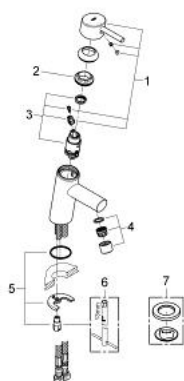

## 23.385.10E CONCETTO BATERIE LAVOAR MONOCOMANDĂ 1/2" MĂRIMEA S

### DESCRIEREA PRODUSULUI

- Colour: cromat
- mâner din metal
- instalare pe o singură gaură
- cartuş ceramic de 28 mm cu GROHE SilkMove
- OpenCold - cold water flow in mid-lever position
- limitator de debit reglabil
- cu limitator de temperatură
- suprafață GROHE LongLife
- GROHE EcoJoy tehnologie pentru reducerea consumului de apă
- maximum flow rate (at 3 bar): 5 l/min
- GROHE FastFixation sistem de instalare rapida
- corp fără orificiu tijă set de evacuare
- racorduri flexibile de conectare la apă

### PIESE DE SCHIMB , decembrie 2012 – now

- 1: Braț (Spare part-nr. 46869000)
  - 2: inel de fixare (Spare part-nr. 46715000)
  - 3: Cartuș (Spare part-nr. 46580000)
  - 4: Aerator (Spare part-nr. 13935000)
  - 5: Ansamblu de fixare a tijei nefiletate (Spare part-nr. 46249000)
  - 6: Cheie pentru montare (Spare part-nr. 19017000)\*
  - 7: Base plate (Spare part-nr. 48165000)\*
- \* Optional accessories