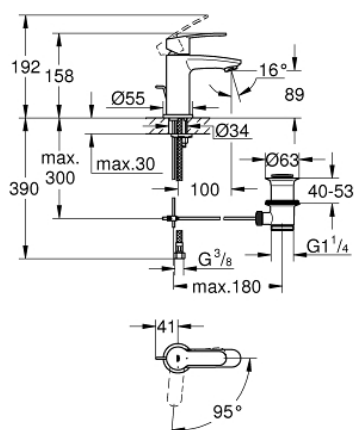

23.387.20E EUROSTYLE COSMOPOLITAN BATERIE LAVOAR MONOCOMANDĂ 1/2" MĂRIMEA S

DESCRIEREA PRODUSULUI

- Colour: cromat
- instalare pe o singură gaură
- mâner din metal
- cartuş ceramic de 28 mm cu GROHE SilkMove
- EcoMode - cold water flow in mid-lever position saves energy
- cu limitator de temperatură
- suprafață GROHE LongLife
- GROHE EcoJoy tehnologie pentru reducerea consumului de apă
- maximum flow rate (at 3 bar): 5 l/min
- GROHE FastFixation sistem de instalare rapida
- set evacuare cu tijă
- racorduri flexibile de conectare la apă
- presiunea minimă recomandată 1.0 bar

23.387.20E EUROSTYLE COSMOPOLITAN BATERIE LAVOAR MONOCOMANDĂ 1/2" MĂRIMEA S

PIESE DE SCHIMB , decembrie 2012 – now

- 1: Braț (Spare part-nr. 46868000)
- 2: inel de fixare (Spare part-nr. 46715000)
- 3: Cartuș (Spare part-nr. 46580000)
- 4: Tijă verticală (Spare part-nr. 46739000)
- 5: Dispozitiv de îndreptare debit (Spare part-nr. 64450000)
- 6: Inel de centrare (Spare part-nr. 46719000)
- 7: Base plate (Spare part-nr. 48165000)
- 8: Ansamblu de fixare a tijei nefiletate (Spare part-nr. 46671000)
- 9: Set de scurgere 1 1/4" (Spare part-nr. 28910000)
- 9.1: Fișa de conectare (Spare part-nr. 07182000)
- 9.2: Tijă cu bilă (Spare part-nr. 07052000)
- 10: Cheie pentru montare (Spare part-nr. 19017000)*
- 11: Tijă cu bilă (Spare part-nr. 07341000)*