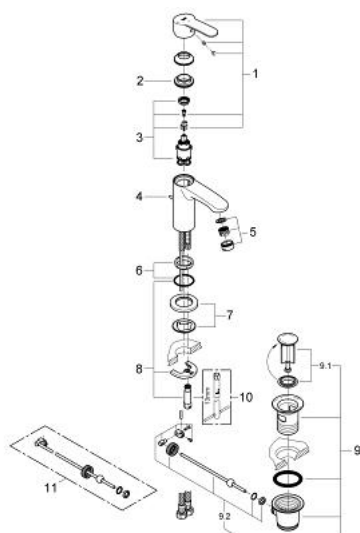

23.387.20E EUROSTYLE COSMOPOLITAN BATERIE LAVOAR MONOCOMANDĂ 1/2" MĂRIMEA S

DESCRIEREA PRODUSULUI

- Colour: cromat
- instalare pe o singură gaură
- mâner din metal
- cartuş ceramic de 28 mm cu GROHE SilkMove
- EcoMode - cold water flow in mid-lever position saves energy
- cu limitator de temperatură
- suprafață GROHE LongLife
- GROHE EcoJoy tehnologie pentru reducerea consumului de apă
- maximum flow rate (at 3 bar): 5 l/min
- GROHE FastFixation sistem de instalare rapida
- set evacuare cu tijă
- racorduri flexibile de conectare la apă
- presiunea minimă recomandată 1.0 bar

23.387.20E EUROSTYLE COSMOPOLITAN BATERIE LAVOAR MONOCOMANDĂ 1/2" MĂRIMEA S

PIESE DE SCHIMB , decembrie 2012 – now

- 1: Braț (Spare part-nr. 46868000)
- 2: inel de fixare (Spare part-nr. 46715000)
- 3: Cartuș (Spare part-nr. 46580000)
- 4: Tijă verticală (Spare part-nr. 46739000)
- 5: Dispozitiv de îndreptare debit (Spare part-nr. 64450000)
- 6: Inel de centrare (Spare part-nr. 46719000)
- 7: Base plate (Spare part-nr. 48165000)
- 8: Ansamblu de fixare a tijei nefiletate (Spare part-nr. 46671000)
- 9: Set de scurgere 1 1/4" (Spare part-nr. 28910000)
- 9.1: Fișa de conectare (Spare part-nr. 07182000)
- 9.2: Tijă cu bilă (Spare part-nr. 07052000)
- 10: Cheie pentru montare (Spare part-nr. 19017000)*
- 11: Tijă cu bilă (Spare part-nr. 07341000)*