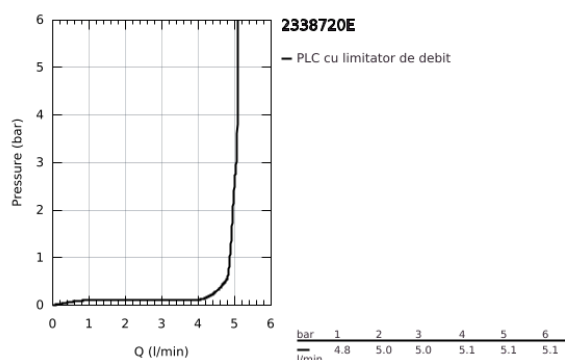

23.387.20E EUROSTYLE COSMOPOLITAN BATERIE LAVOAR MONOCOMANDĂ 1/2" MĂRIMEA S

DESCRIEREA PRODUSULUI

- Colour: cromat
- instalare pe o singură gaură
- mâner din metal
- cartuş ceramic de 28 mm cu GROHE SilkMove
- EcoMode - cold water flow in mid-lever position saves energy
- cu limitator de temperatură
- suprafață GROHE LongLife
- GROHE EcoJoy tehnologie pentru reducerea consumului de apă
- maximum flow rate (at 3 bar): 5 l/min
- GROHE FastFixation sistem de instalare rapida
- set evacuare cu tijă
- racorduri flexibile de conectare la apă
- presiunea minimă recomandată 1.0 bar

23.387.20E EUROSTYLE COSMOPOLITAN BATERIE LAVOAR MONOCOMANDĂ 1/2" MĂRIMEA S

PIESE DE SCHIMB , decembrie 2012 – now

- 1: Braț (Spare part-nr. 46868000)
- 2: inel de fixare (Spare part-nr. 46715000)
- 3: Cartuș (Spare part-nr. 46580000)
- 4: Tijă verticală (Spare part-nr. 46739000)
- 5: Dispozitiv de îndreptare debit (Spare part-nr. 64450000)
- 6: Inel de centrare (Spare part-nr. 46719000)
- 7: Base plate (Spare part-nr. 48165000)
- 8: Ansamblu de fixare a tijei nefiletate (Spare part-nr. 46671000)
- 9: Set de scurgere 1 1/4" (Spare part-nr. 28910000)
- 9.1: Fișa de conectare (Spare part-nr. 07182000)
- 9.2: Tijă cu bilă (Spare part-nr. 07052000)
- 10: Cheie pentru montare (Spare part-nr. 19017000)*
- 11: Tijă cu bilă (Spare part-nr. 07341000)*