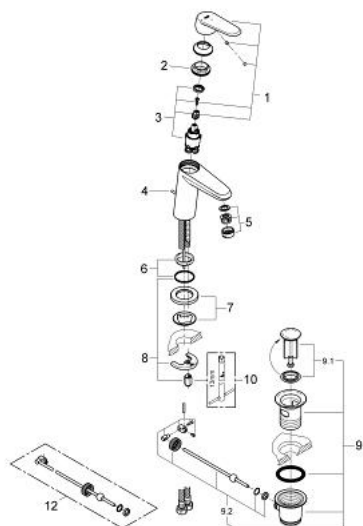

23 389 20E EURODISC COSMOPOLITAN BATERIE LAVOAR MONOCOMANDĂ 1/2" " MĂRIMEA S

DESCRIEREA PRODUSULUI

- Colour: cromat
- instalare pe o singură gaură
- mâner din metal
- cartuş ceramic de 28 mm cu GROHE SilkMove
- OpenCold - cold water flow in mid-lever position
- cu limitator de temperatură
- suprafață GROHE LongLife
- GROHE EcoJoy tehnologie pentru reducerea consumului de apă
- maximum flow rate (at 3 bar): 5 l/min
- sistem rapid de montare GROHE FastFixation Plus
- set evacuare cu tijă
- racorduri flexibile de conectare la apă
- presiunea minimă recomandată 1.0 bar

23.389.20E EURODISC COSMOPOLITAN BATERIE LAVOAR MONOCOMANDĂ 1/2" MĂRIMEA S

PIESE DE SCHIMB , decembrie 2012 – now

- 1: Braț (Spare part-nr. 46867000)
- 2: inel de fixare (Spare part-nr. 46715000)
- 3: Cartuș (Spare part-nr. 46580000)
- 4: Tijă verticală (Spare part-nr. 46739000)
- 5: Dispozitiv de îndreptare debit (Spare part-nr. 64450000)
- 6: Inel de centrare (Spare part-nr. 46719000)
- 7: Base plate (Spare part-nr. 48165000)
- 8: Ansamblu de fixare a tijei nefiletate (Spare part-nr. 46645000)
- 9: Set de scurgere 1 1/4" (Spare part-nr. 28910000)
- 9.1: Fișa de conectare (Spare part-nr. 07182000)
- 9.2: Tijă cu bilă (Spare part-nr. 07052000)
- 10: Cheie pentru montare (Spare part-nr. 19017000)*
- 11: Tijă cu bilă (Spare part-nr. 07341000)*