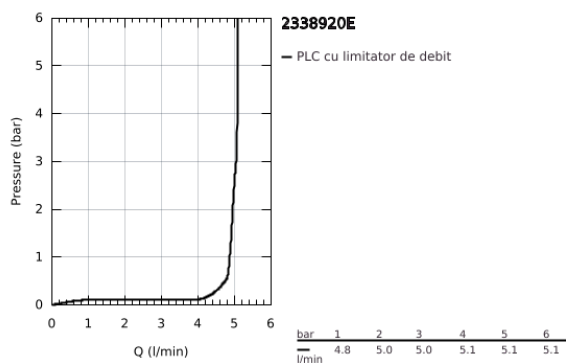

23 389 20E EURODISC COSMOPOLITAN BATERIE LAVOAR MONOCOMANDĂ 1/2" " MĂRIMEA S

DESCRIEREA PRODUSULUI

- Colour: cromat
- instalare pe o singură gaură
- mâner din metal
- cartuş ceramic de 28 mm cu GROHE SilkMove
- OpenCold - cold water flow in mid-lever position
- cu limitator de temperatură
- suprafață GROHE LongLife
- GROHE EcoJoy tehnologie pentru reducerea consumului de apă
- maximum flow rate (at 3 bar): 5 l/min
- sistem rapid de montare GROHE FastFixation Plus
- set evacuare cu tijă
- racorduri flexibile de conectare la apă
- presiunea minimă recomandată 1.0 bar

23.389.20E EURODISC COSMOPOLITAN BATERIE LAVOAR MONOCOMANDĂ 1/2" MĂRIMEA S

PIESE DE SCHIMB , decembrie 2012 – now

- 1: Braț (Spare part-nr. 46867000)
- 2: inel de fixare (Spare part-nr. 46715000)
- 3: Cartuș (Spare part-nr. 46580000)
- 4: Tijă verticală (Spare part-nr. 46739000)
- 5: Dispozitiv de îndreptare debit (Spare part-nr. 64450000)
- 6: Inel de centrare (Spare part-nr. 46719000)
- 7: Base plate (Spare part-nr. 48165000)
- 8: Ansamblu de fixare a tijei nefiletate (Spare part-nr. 46645000)
- 9: Set de scurgere 1 1/4" (Spare part-nr. 28910000)
- 9.1: Fișa de conectare (Spare part-nr. 07182000)
- 9.2: Tijă cu bilă (Spare part-nr. 07052000)
- 10: Cheie pentru montare (Spare part-nr. 19017000)*
- 11: Tijă cu bilă (Spare part-nr. 07341000)*