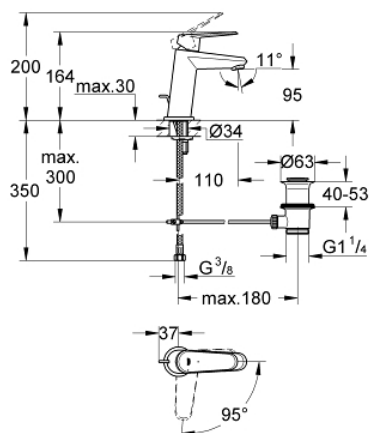

23 389 20E EURODISC COSMOPOLITAN BATERIE LAVOAR MONOCOMANDĂ 1/2" " MĂRIMEA S

DESCRIEREA PRODUSULUI

- Colour: cromat
- instalare pe o singură gaură
- mâner din metal
- cartuş ceramic de 28 mm cu GROHE SilkMove
- OpenCold - cold water flow in mid-lever position
- cu limitator de temperatură
- suprafață GROHE LongLife
- GROHE EcoJoy tehnologie pentru reducerea consumului de apă
- maximum flow rate (at 3 bar): 5 l/min
- sistem rapid de montare GROHE FastFixation Plus
- set evacuare cu tijă
- racorduri flexibile de conectare la apă
- presiunea minimă recomandată 1.0 bar

23.389.20E EURODISC COSMOPOLITAN BATERIE LAVOAR MONOCOMANDĂ 1/2" MĂRIMEA S

PIESE DE SCHIMB , decembrie 2012 – now

- 1: Braț (Spare part-nr. 46867000)
- 2: inel de fixare (Spare part-nr. 46715000)
- 3: Cartuș (Spare part-nr. 46580000)
- 4: Tijă verticală (Spare part-nr. 46739000)
- 5: Dispozitiv de îndreptare debit (Spare part-nr. 64450000)
- 6: Inel de centrare (Spare part-nr. 46719000)
- 7: Base plate (Spare part-nr. 48165000)
- 8: Ansamblu de fixare a tijei nefiletate (Spare part-nr. 46645000)
- 9: Set de scurgere 1 1/4" (Spare part-nr. 28910000)
- 9.1: Fișa de conectare (Spare part-nr. 07182000)
- 9.2: Tijă cu bilă (Spare part-nr. 07052000)
- 10: Cheie pentru montare (Spare part-nr. 19017000)*
- 11: Tijă cu bilă (Spare part-nr. 07341000)*