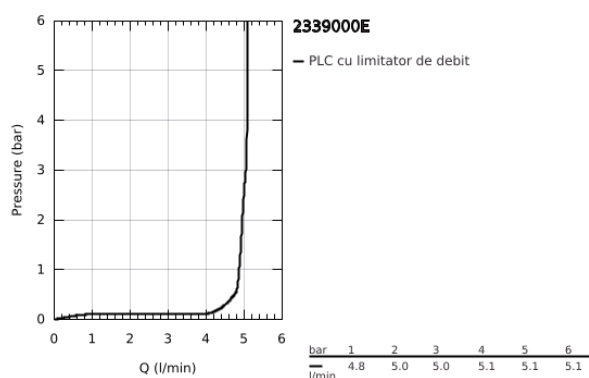

23.390.00E EUROCUBE BATERIE LAVOAR MONOCOMANDĂ 1/2" " MĂRIMEA S

DESCRIEREA PRODUSULUI

- Colour: cromat
- instalare pe o singură gaură
- mâner din metal
- cartuş ceramic de 28 mm cu GROHE SilkMove
- EcoMode - cold water flow in mid-lever position saves energy
- cu limitator de temperatură
- suprafață GROHE LongLife
- GROHE EcoJoy tehnologie pentru reducerea consumului de apă
- maximum flow rate (at 3 bar): 5 l/min
- sistem rapid de montare GROHE FastFixation Plus
- set evacuare cu tijă
- racorduri flexibile de conectare la apă

23.390.00E EUROCUBE BATERIE LAVOAR MONOCOMANDĂ 1/2" " MĂRIMEA S

PIESE DE SCHIMB , decembrie 2012 – now

- 1: Braț (Spare part-nr. 46866000)
 - 2: inel de fixare (Spare part-nr. 46715000)
 - 3: Cartuș (Spare part-nr. 46580000)
 - 4: Dispozitiv de îndreptare debit (Spare part-nr. 64450000)
 - 5: Tijă verticală (Spare part-nr. 46787000)
 - 6: Ansamblu de fixare a tijei nefiletate (Spare part-nr. 46645000)
 - 7: Set de scurgere 1 1/4" (Spare part-nr. 28910000)
 - 7.1: Fișa de conectare (Spare part-nr. 07182000)
 - 7.2: Tijă cu bilă (Spare part-nr. 07052000)
 - 8: Cheie pentru montare (Spare part-nr. 19017000)*
 - 9: Tijă cu bilă (Spare part-nr. 07341000)*
- * Optional accessories