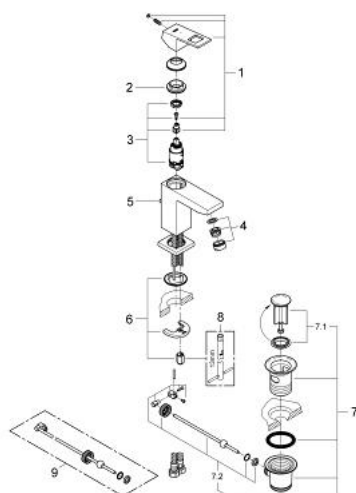

23.390.00E EUROCUBE BATERIE LAVOAR MONOCOMANDĂ 1/2" " MĂRIMEA S

DESCRIEREA PRODUSULUI

- Colour: cromat
- instalare pe o singură gaură
- mâner din metal
- cartuş ceramic de 28 mm cu GROHE SilkMove
- EcoMode - cold water flow in mid-lever position saves energy
- cu limitator de temperatură
- suprafață GROHE LongLife
- GROHE EcoJoy tehnologie pentru reducerea consumului de apă
- maximum flow rate (at 3 bar): 5 l/min
- sistem rapid de montare GROHE FastFixation Plus
- set evacuare cu tijă
- racorduri flexibile de conectare la apă

23.390.00E EUROCUBE BATERIE LAVOAR MONOCOMANDĂ 1/2" " MĂRIMEA S

PIESE DE SCHIMB , decembrie 2012 – now

- 1: Braț (Spare part-nr. 46866000)
 - 2: inel de fixare (Spare part-nr. 46715000)
 - 3: Cartuș (Spare part-nr. 46580000)
 - 4: Dispozitiv de îndreptare debit (Spare part-nr. 64450000)
 - 5: Tijă verticală (Spare part-nr. 46787000)
 - 6: Ansamblu de fixare a tijei nefiletate (Spare part-nr. 46645000)
 - 7: Set de scurgere 1 1/4" (Spare part-nr. 28910000)
 - 7.1: Fișa de conectare (Spare part-nr. 07182000)
 - 7.2: Tijă cu bilă (Spare part-nr. 07052000)
 - 8: Cheie pentru montare (Spare part-nr. 19017000)*
 - 9: Tijă cu bilă (Spare part-nr. 07341000)*
- * Optional accessories