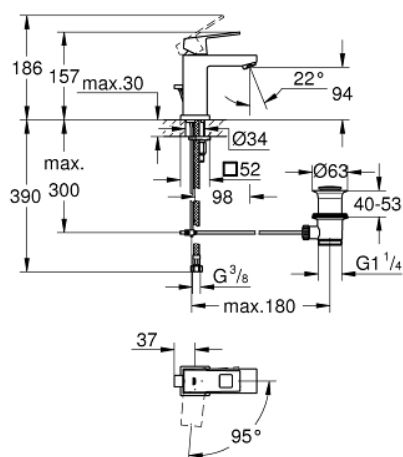

23.390.00E EUROCUBE BATERIE LAVOAR MONOCOMANDĂ 1/2" " MĂRIMEA S

DESCRIEREA PRODUSULUI

- Colour: cromat
- instalare pe o singură gaură
- mâner din metal
- cartuş ceramic de 28 mm cu GROHE SilkMove
- EcoMode - cold water flow in mid-lever position saves energy
- cu limitator de temperatură
- suprafață GROHE LongLife
- GROHE EcoJoy tehnologie pentru reducerea consumului de apă
- maximum flow rate (at 3 bar): 5 l/min
- sistem rapid de montare GROHE FastFixation Plus
- set evacuare cu tijă
- racorduri flexibile de conectare la apă

23.390.00E EUROCUBE BATERIE LAVOAR MONOCOMANDĂ 1/2" " MĂRIMEA S

PIESE DE SCHIMB , decembrie 2012 – now

- 1: Braț (Spare part-nr. 46866000)
 - 2: inel de fixare (Spare part-nr. 46715000)
 - 3: Cartuș (Spare part-nr. 46580000)
 - 4: Dispozitiv de îndreptare debit (Spare part-nr. 64450000)
 - 5: Tijă verticală (Spare part-nr. 46787000)
 - 6: Ansamblu de fixare a tijei nefiletate (Spare part-nr. 46645000)
 - 7: Set de scurgere 1 1/4" (Spare part-nr. 28910000)
 - 7.1: Fișa de conectare (Spare part-nr. 07182000)
 - 7.2: Tijă cu bilă (Spare part-nr. 07052000)
 - 8: Cheie pentru montare (Spare part-nr. 19017000)*
 - 9: Tijă cu bilă (Spare part-nr. 07341000)*
- * Optional accessories