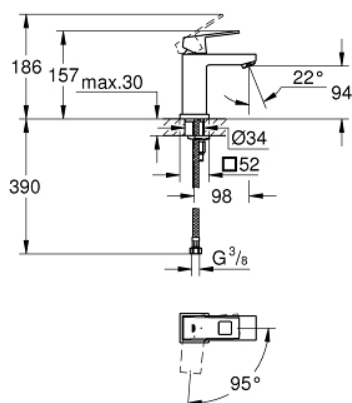

23.392.00E EUROCUBE BATERIE LAVOAR MONOCOMANDĂ 1/2" " MĂRIMEA S

DESCRIEREA PRODUSULUI

- Colour: cromat
- instalare pe o singură gaură
- mâner din metal
- cartuş ceramic de 28 mm cu GROHE SilkMove
- OpenCold - cold water flow in mid-lever position
- cu limitator de temperatură
- suprafață GROHE LongLife
- GROHE EcoJoy tehnologie pentru reducerea consumului de apă
- maximum flow rate (at 3 bar): 5 l/min
- sistem rapid de montare GROHE FastFixation Plus
- corp fără orificiu tijă set de evacuare
- racorduri flexibile de conectare la apă

23.392.00E EUROCUBE BATERIE LAVOAR MONOCOMANDĂ 1/2" MĂRIMEA S

PIESE DE SCHIMB , decembrie 2012 – now

- 1: Braț (Spare part-nr. 46866000)
- 2: inel de fixare (Spare part-nr. 46715000)
- 3: Cartuș (Spare part-nr. 46580000)
- 4: Dispozitiv de îndreptare debit (Spare part-nr. 64450000)
- 5: Ansamblu de fixare a tijei nefiletate (Spare part-nr. 46645000)
- 6: Cheie pentru montare (Spare part-nr. 19017000)*