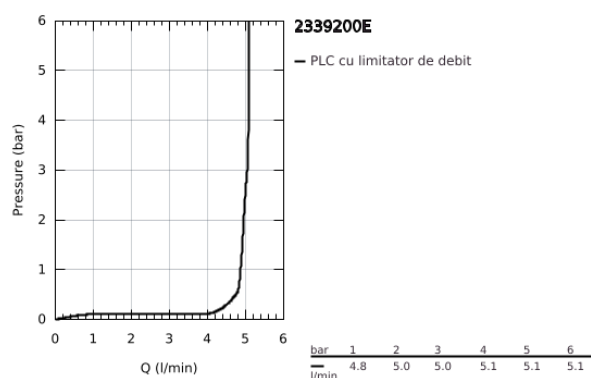

23.392.00E EUROCUBE BATERIE LAVOAR MONOCOMANDĂ 1/2" " MĂRIMEA S

DESCRIEREA PRODUSULUI

- Colour: cromat
- instalare pe o singură gaură
- mâner din metal
- cartuş ceramic de 28 mm cu GROHE SilkMove
- OpenCold - cold water flow in mid-lever position
- cu limitator de temperatură
- suprafață GROHE LongLife
- GROHE EcoJoy tehnologie pentru reducerea consumului de apă
- maximum flow rate (at 3 bar): 5 l/min
- sistem rapid de montare GROHE FastFixation Plus
- corp fără orificiu tijă set de evacuare
- racorduri flexibile de conectare la apă

23.392.00E EUROCUBE BATERIE LAVOAR MONOCOMANDĂ 1/2" MĂRIMEA S

PIESE DE SCHIMB , decembrie 2012 – now

- 1: Braț (Spare part-nr. 46866000)
- 2: inel de fixare (Spare part-nr. 46715000)
- 3: Cartuș (Spare part-nr. 46580000)
- 4: Dispozitiv de îndreptare debit (Spare part-nr. 64450000)
- 5: Ansamblu de fixare a tijei nefiletate (Spare part-nr. 46645000)
- 6: Cheie pentru montare (Spare part-nr. 19017000)*