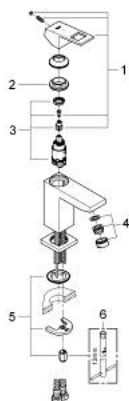

23.392.00E EUROCUBE BATERIE LAVOAR MONOCOMANDĂ 1/2" " MĂRIMEA S

DESCRIEREA PRODUSULUI

- Colour: cromat
- instalare pe o singură gaură
- mâner din metal
- cartuş ceramic de 28 mm cu GROHE SilkMove
- OpenCold - cold water flow in mid-lever position
- cu limitator de temperatură
- suprafață GROHE LongLife
- GROHE EcoJoy tehnologie pentru reducerea consumului de apă
- maximum flow rate (at 3 bar): 5 l/min
- sistem rapid de montare GROHE FastFixation Plus
- corp fără orificiu tijă set de evacuare
- racorduri flexibile de conectare la apă

23.392.00E EUROCUBE BATERIE LAVOAR MONOCOMANDĂ 1/2" MĂRIMEA S

PIESE DE SCHIMB , decembrie 2012 – now

- 1: Braț (Spare part-nr. 46866000)
- 2: inel de fixare (Spare part-nr. 46715000)
- 3: Cartuș (Spare part-nr. 46580000)
- 4: Dispozitiv de îndreptare debit (Spare part-nr. 64450000)
- 5: Ansamblu de fixare a tijei nefiletate (Spare part-nr. 46645000)
- 6: Cheie pentru montare (Spare part-nr. 19017000)*