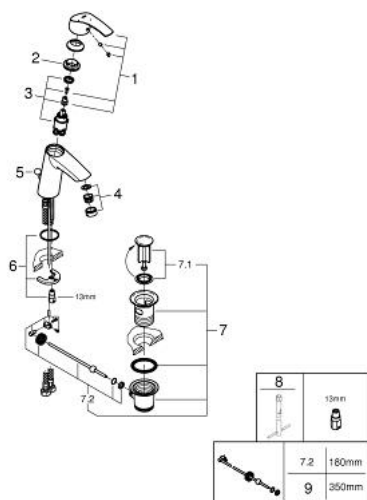

23 393 10E EUROSMART BATERIE LAVOAR MONOCOMANDĂ 1/2" MĂRIMEA M

DESCRIEREA PRODUSULUI

- Colour: cromat
- instalare pe o singură gaură
- mâner din metal
- cartuş ceramic de 28 mm cu GROHE SilkMove
- EcoMode - cold water flow in mid-lever position saves energy
- cu limitator de temperatură
- suprafață GROHE LongLife
- GROHE EcoJoy tehnologie pentru reducerea consumului de apă
- maximum flow rate (at 3 bar): 5 l/min
- GROHE FastFixation sistem de instalare rapida
- set evacuare cu tijă
- racorduri flexibile de conectare la apă

23 393 10E EUROSMART BATERIE LAVOAR MONOCOMANDĂ 1/2" MĂRIMEA M

PIESE DE SCHIMB , decembrie 2012 – now

- 1: Braț (Spare part-nr. 46865000)
- 2: inel de fixare (Spare part-nr. 46715000)
- 3: Cartuș (Spare part-nr. 46580000)
- 4: Aerator (Spare part-nr. 48159000)
- 5: Tijă verticală (Spare part-nr. 06329000)
- 6: Ansamblu de fixare a tijei nefiletate (Spare part-nr. 46249000)
- 7: Set de scurgere 1 1/4" (Spare part-nr. 28910000)
- 7.1: Fișa de conectare (Spare part-nr. 07182000)
- 7.2: Tijă cu bilă (Spare part-nr. 07052000)
- 8: Cheie pentru montare (Spare part-nr. 19017000)*
- 9: Tijă cu bilă (Spare part-nr. 07341000)*