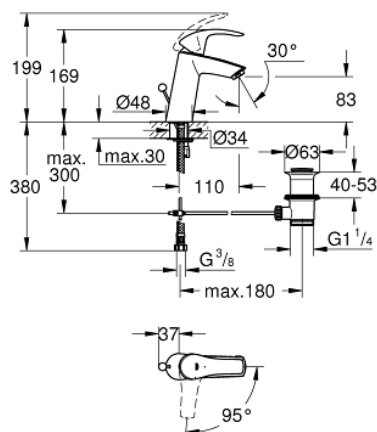

23 393 10E EUROSMART BATERIE LAVOAR MONOCOMANDĂ 1/2" MĂRIMEA M

DESCRIEREA PRODUSULUI

- Colour: cromat
- instalare pe o singură gaură
- mâner din metal
- cartuş ceramic de 28 mm cu GROHE SilkMove
- EcoMode - cold water flow in mid-lever position saves energy
- cu limitator de temperatură
- suprafață GROHE LongLife
- GROHE EcoJoy tehnologie pentru reducerea consumului de apă
- maximum flow rate (at 3 bar): 5 l/min
- GROHE FastFixation sistem de instalare rapida
- set evacuare cu tijă
- racorduri flexibile de conectare la apă

23 393 10E EUROSMART BATERIE LAVOAR MONOCOMANDĂ 1/2" MĂRIMEA M

PIESE DE SCHIMB , decembrie 2012 – now

- 1: Braț (Spare part-nr. 46865000)
- 2: inel de fixare (Spare part-nr. 46715000)
- 3: Cartuș (Spare part-nr. 46580000)
- 4: Aerator (Spare part-nr. 48159000)
- 5: Tijă verticală (Spare part-nr. 06329000)
- 6: Ansamblu de fixare a tijei nefiletate (Spare part-nr. 46249000)
- 7: Set de scurgere 1 1/4" (Spare part-nr. 28910000)
- 7.1: Fișa de conectare (Spare part-nr. 07182000)
- 7.2: Tijă cu bilă (Spare part-nr. 07052000)
- 8: Cheie pentru montare (Spare part-nr. 19017000)*
- 9: Tijă cu bilă (Spare part-nr. 07341000)*