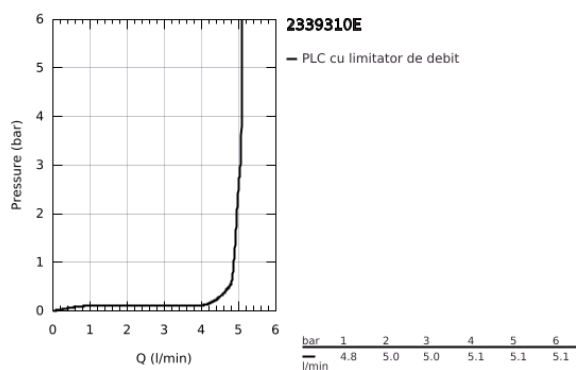

23 393 10E EUROSMART BATERIE LAVOAR MONOCOMANDĂ 1/2" MĂRIMEA M

DESCRIEREA PRODUSULUI

- Colour: cromat
- instalare pe o singură gaură
- mâner din metal
- cartuş ceramic de 28 mm cu GROHE SilkMove
- EcoMode - cold water flow in mid-lever position saves energy
- cu limitator de temperatură
- suprafață GROHE LongLife
- GROHE EcoJoy tehnologie pentru reducerea consumului de apă
- maximum flow rate (at 3 bar): 5 l/min
- GROHE FastFixation sistem de instalare rapida
- set evacuare cu tijă
- racorduri flexibile de conectare la apă

23 393 10E EUROSMART BATERIE LAVOAR MONOCOMANDĂ 1/2" MĂRIMEA M

PIESE DE SCHIMB , decembrie 2012 – now

- 1: Braț (Spare part-nr. 46865000)
- 2: inel de fixare (Spare part-nr. 46715000)
- 3: Cartuș (Spare part-nr. 46580000)
- 4: Aerator (Spare part-nr. 48159000)
- 5: Tijă verticală (Spare part-nr. 06329000)
- 6: Ansamblu de fixare a tijei nefiletate (Spare part-nr. 46249000)
- 7: Set de scurgere 1 1/4" (Spare part-nr. 28910000)
- 7.1: Fișa de conectare (Spare part-nr. 07182000)
- 7.2: Tijă cu bilă (Spare part-nr. 07052000)
- 8: Cheie pentru montare (Spare part-nr. 19017000)*
- 9: Tijă cu bilă (Spare part-nr. 07341000)*