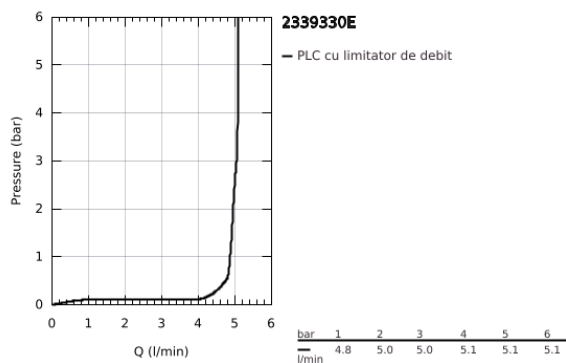

23 393 30E EUROSMART BATERIE LAVOAR MONOCOMANDĂ 1/2" MĂRIMEA M

DESCRIEREA PRODUSULUI

- Colour: cromat
- instalare pe o singură gaură
- mâner din metal
- cartuş ceramic de 28 mm cu GROHE SilkMove
- EcoMode - cold water flow in mid-lever position saves energy
- limitator de debit reglabil
- cu limitator de temperatură
- suprafață GROHE LongLife
- GROHE EcoJoy tehnologie pentru reducerea consumului de apă
- maximum flow rate (at 3 bar): 5 l/min
- conducte de apă izolate - fără plumb și nichel
- GROHE FastFixation sistem de instalare rapida
- set evacuare cu tijă
- racorduri flexibile de conectare la apă
- professional edition

23 393 30E EUROSMART BATERIE LAVOAR MONOCOMANDĂ 1/2" MĂRIMEA M

PIESE DE SCHIMB , iulie 2019 – now

- 1: Braț (Spare part-nr. 48551000)
 - 2: capac (Spare part-nr. 46116000)
 - 3: Cartuș (Spare part-nr. 48518000)
 - 4: Lift rod (Spare part-nr. 65936PDO)
 - 5: Aerator (Spare part-nr. 48159000)
 - 6: Ansamblu de fixare a tijei nefiletate (Spare part-nr. 46645000)
 - 7: Set de scurgere 1 1/4" (Spare part-nr. 28910000)
 - 7.1: Fișa de conectare (Spare part-nr. 07182000)
 - 7.2: Tijă cu bilă (Spare part-nr. 07052000)
 - 8: Cheie pentru montare (Spare part-nr. 19017000)*
 - 9: Tijă cu bilă (Spare part-nr. 07341000)*
- * Optional accessories