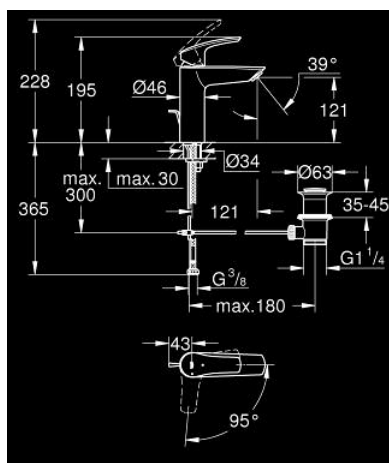

23 393 30E EUROSMART BATERIE LAVOAR MONOCOMANDĂ 1/2" MĂRIMEA M

DESCRIEREA PRODUSULUI

- Colour: cromat
- instalare pe o singură gaură
- mâner din metal
- cartuş ceramic de 28 mm cu GROHE SilkMove
- EcoMode - cold water flow in mid-lever position saves energy
- limitator de debit reglabil
- cu limitator de temperatură
- suprafață GROHE LongLife
- GROHE EcoJoy tehnologie pentru reducerea consumului de apă
- maximum flow rate (at 3 bar): 5 l/min
- conducte de apă izolate - fără plumb și nichel
- GROHE FastFixation sistem de instalare rapida
- set evacuare cu tijă
- racorduri flexibile de conectare la apă
- professional edition

23 393 30E EUROSMART BATERIE LAVOAR MONOCOMANDĂ 1/2" MĂRIMEA M

PIESE DE SCHIMB , iulie 2019 – now

- 1: Braț (Spare part-nr. 48551000)
 - 2: capac (Spare part-nr. 46116000)
 - 3: Cartuș (Spare part-nr. 48518000)
 - 4: Lift rod (Spare part-nr. 65936PDO)
 - 5: Aerator (Spare part-nr. 48159000)
 - 6: Ansamblu de fixare a tijei nefiletate (Spare part-nr. 46645000)
 - 7: Set de scurgere 1 1/4" (Spare part-nr. 28910000)
 - 7.1: Fișa de conectare (Spare part-nr. 07182000)
 - 7.2: Tijă cu bilă (Spare part-nr. 07052000)
 - 8: Cheie pentru montare (Spare part-nr. 19017000)*
 - 9: Tijă cu bilă (Spare part-nr. 07341000)*
- * Optional accessories