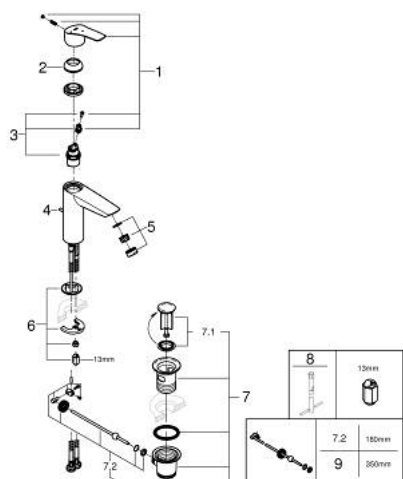

23 393 30E EUROSMART BATERIE LAVOAR MONOCOMANDĂ 1/2" MĂRIMEA M

DESCRIEREA PRODUSULUI

- Colour: cromat
- instalare pe o singură gaură
- mâner din metal
- cartuş ceramic de 28 mm cu GROHE SilkMove
- EcoMode - cold water flow in mid-lever position saves energy
- limitator de debit reglabil
- cu limitator de temperatură
- suprafață GROHE LongLife
- GROHE EcoJoy tehnologie pentru reducerea consumului de apă
- maximum flow rate (at 3 bar): 5 l/min
- conducte de apă izolate - fără plumb și nichel
- GROHE FastFixation sistem de instalare rapida
- set evacuare cu tijă
- racorduri flexibile de conectare la apă
- professional edition

23 393 30E EUROSMART BATERIE LAVOAR MONOCOMANDĂ 1/2" MĂRIMEA M

PIESE DE SCHIMB , iulie 2019 – now

- 1: Braț (Spare part-nr. 48551000)
 - 2: capac (Spare part-nr. 46116000)
 - 3: Cartuș (Spare part-nr. 48518000)
 - 4: Lift rod (Spare part-nr. 65936PDO)
 - 5: Aerator (Spare part-nr. 48159000)
 - 6: Ansamblu de fixare a tijei nefiletate (Spare part-nr. 46645000)
 - 7: Set de scurgere 1 1/4" (Spare part-nr. 28910000)
 - 7.1: Fișa de conectare (Spare part-nr. 07182000)
 - 7.2: Tijă cu bilă (Spare part-nr. 07052000)
 - 8: Cheie pentru montare (Spare part-nr. 19017000)*
 - 9: Tijă cu bilă (Spare part-nr. 07341000)*
- * Optional accessories