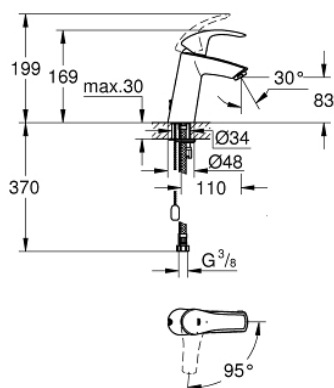

## 23 394 10E EUROSMART BATERIE LAVOAR MONOCOMANDĂ 1/2" MĂRIMEA M

### DESCRIEREA PRODUSULUI

- Colour: cromat
- instalare pe o singură gaură
- mâner din metal
- cartuş ceramic de 28 mm cu GROHE SilkMove
- OpenCold - cold water flow in mid-lever position
- cu limitator de temperatură
- suprafață GROHE LongLife
- GROHE EcoJoy tehnologie pentru reducerea consumului de apă
- maximum flow rate (at 3 bar): 5 l/min
- GROHE FastFixation sistem de instalare rapida
- lanț retractabil
- racorduri flexibile de conectare la apă

### PIESE DE SCHIMB , decembrie 2012 – now

- 1: Braț (Spare part-nr. 46865000)
- 2: inel de fixare (Spare part-nr. 46715000)
- 3: Cartuș (Spare part-nr. 46580000)
- 4: Aerator (Spare part-nr. 48159000)
- 5: Lant (Spare part-nr. 06815000)
- 6: Ansamblu de fixare a tijei nefiletate (Spare part-nr. 46249000)
- 7: Cheie pentru montare (Spare part-nr. 19017000)\*