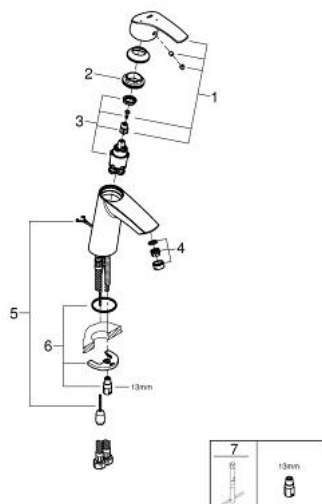

## 23 394 10E EUROSMART BATERIE LAVOAR MONOCOMANDĂ 1/2" MĂRIMEA M

### DESCRIEREA PRODUSULUI

- Colour: cromat
- instalare pe o singură gaură
- mâner din metal
- cartuş ceramic de 28 mm cu GROHE SilkMove
- OpenCold - cold water flow in mid-lever position
- cu limitator de temperatură
- suprafață GROHE LongLife
- GROHE EcoJoy tehnologie pentru reducerea consumului de apă
- maximum flow rate (at 3 bar): 5 l/min
- GROHE FastFixation sistem de instalare rapida
- lanț retractabil
- racorduri flexibile de conectare la apă

### PIESE DE SCHIMB , decembrie 2012 – now

- 1: Braț (Spare part-nr. 46865000)
- 2: inel de fixare (Spare part-nr. 46715000)
- 3: Cartuș (Spare part-nr. 46580000)
- 4: Aerator (Spare part-nr. 48159000)
- 5: Lant (Spare part-nr. 06815000)
- 6: Ansamblu de fixare a tijei nefiletate (Spare part-nr. 46249000)
- 7: Cheie pentru montare (Spare part-nr. 19017000)\*