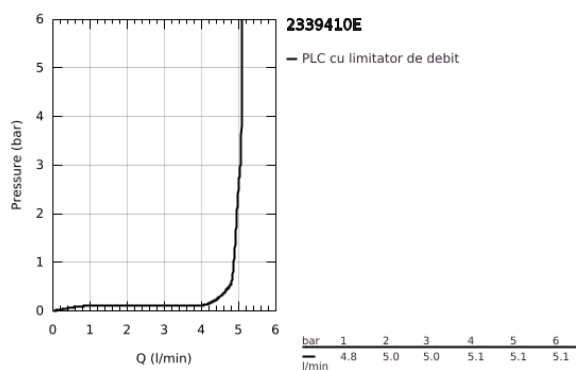

## 23 394 10E EUROSMART BATERIE LAVOAR MONOCOMANDĂ 1/2" MĂRIMEA M

### DESCRIEREA PRODUSULUI

- Colour: cromat
- instalare pe o singură gaură
- mâner din metal
- cartuş ceramic de 28 mm cu GROHE SilkMove
- OpenCold - cold water flow in mid-lever position
- cu limitator de temperatură
- suprafață GROHE LongLife
- GROHE EcoJoy tehnologie pentru reducerea consumului de apă
- maximum flow rate (at 3 bar): 5 l/min
- GROHE FastFixation sistem de instalare rapida
- lanț retractabil
- racorduri flexibile de conectare la apă